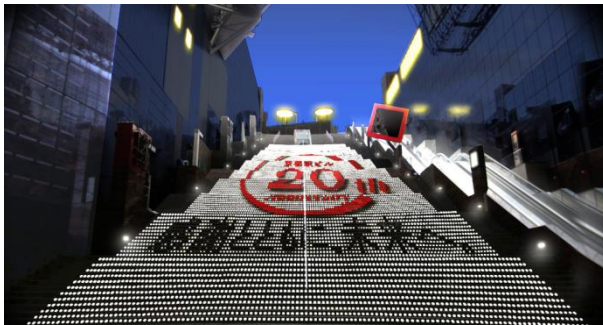

グラフィカルイルミネーションPlusについて

これまで多くのお客様にお楽しみいただいている「大階段グラフィカルイルミネーション」に新たに映像にあわせた効果音や音楽を連動させ、より一層見応えのあるグラフィカルイルミネーションとして京都駅ビル開業 20 周年を盛り上げます。更に魅力的になる大階段で、光と音のアートをご堪能ください。

1. 名称 京都駅ビル「大階段グラフィカルイルミネーションPlus」

2. 実施場所 京都駅ビル大階段

3. 既存設備

(1) 経緯 開業 15 周年を記念して平成 24 年 11 月 17 日から運用開始

(2) 概要 大階段 171 段中 125 段に、約 15,000 球のフルカラーLEDをちりばめて、四季折々の京都らしいデザインをはじめ、ハロウィンやクリスマスなどの定番のイベントなど、季節感あふれるデザインを演出します。

4. 新規機能 音響設備を新たに設置し、映像にあわせた効果音と音楽を連動させ、光と音の
アートを演出します。

5. 演出イメージ

※映像の動きにあわせて、
効果音・BGM を連動

6. 運用開始 平成 29 年 1 月 1 日 (日) より運用を開始します。なお、大階段でイベント開催時は停止します。

点灯時間：15：00～22：00（うち特別演出：17：00～22：00）

当面の特別演出 1/1 ～ 1/15 新年のご挨拶

2/1 ～ 2/14 バレンタイン

2/15 ～ 3/3 桃の節句

3/4 ～ 4/20 春・桜

※点灯時間、特別演出の時間は季節により異なります。詳しくは駅ビルHPをご覧ください。