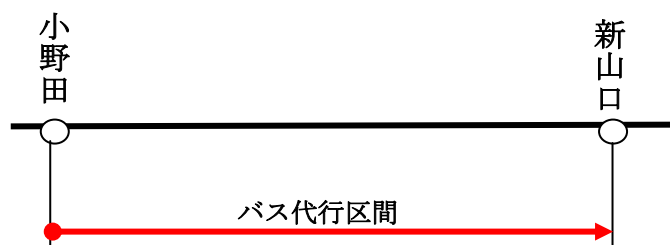

山陽本線一部列車運休についてのお知らせ

JR西日本をご利用くださいますありがとうございます。JR西日本広島支社では、山陽本線の一部列車を運休して線路の保守工事を実施いたします。この工事は列車を安全に運行するために欠かせない工事です。大変ご迷惑をおかけいたしますが、ご協力をお願いいたします。

なお、実施日・運休列車等は次のとおりです。

1 実施日 平成28年11月20日(日)

2 運休列車及び代行バス運行予定時刻

◆運休列車及び運休区間

列車	3430M
小野田	23:36
宇部	23:40
厚東	23:46
本由良	23:55
嘉川	23:59
新山口	0:04

◆代行バス予定時刻

台数	1台
小野田	23:41
宇部	23:51
厚東	0:03
本由良	0:23
嘉川	0:33
新山口	0:41

- 代行バスの乗降場所は駅から距離のある箇所もあります。詳しくは、最寄りの駅にお問い合わせください。
- 代行バスには、JRの定期券または駅でご購入のJRのきっぷでご乗車ください。
- バスの運行は、道路事情等により、予定時刻通りに運行できないことがあります。予めご了承ください。