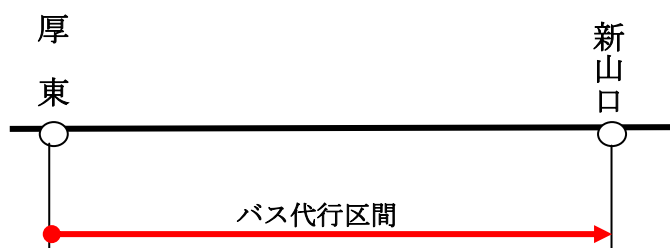

山陽本線一部列車運休についてのお知らせ

JR西日本をご利用くださりましてありがとうございます。JR西日本広島支社では、山陽本線の一部列車を運休して線路の保守工事を実施いたします。この工事は列車を安全に運行するために欠かせない工事です。大変ご迷惑をおかけいたしますが、ご協力をお願いいたします。

なお、実施日・運休列車等は次のとおりです。

1 実施日 平成28年11月13日(日)

2 運休列車及び代行バス運行予定時刻

◆運休列車及び運休区間

列車	3430M
厚東	23:46
本由良	23:55
嘉川	23:59
新山口	0:04

◆代行バス予定時刻

台数	1台
厚東	23:51
本由良	0:11
嘉川	0:21
新山口	0:29

○代行バスの乗降場所は駅から距離のある箇所もあります。詳しくは、最寄りの駅にお問い合わせください。

○代行バスには、JRの定期券または駅でご購入のJRのきっぷでご乗車ください。

○バスの運行は、道路事情等により、予定時刻通りに運行できないことがあります。予めご了承ください。