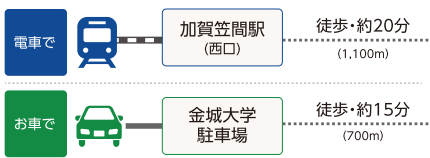

車体昇降実演コーナー

①10:30 ②11:30 ③12:30 ④13:30 ⑤14:30

トラバサー実演コーナー

①11:00 ②12:00 ③13:00 ④14:00

ミニ新幹線

【加賀笠間駅時刻表】

※赤字は臨時列車です

時間	金沢方面<下り>			小松方面<上り>		
	金沢	金沢	金沢	小松	福井	福井
10:00	5	29		15	43	
11:00	9	26	44	18	44	
12:00	1	26		14	43	
13:00	1	26		15	30	45
14:00	1	27	58	14	45	
15:00	16	34		14	45	
16:00	6	20	57	13	33	45

※記載の時刻はあくまでも目安としてご利用ください。

! 車両所には駐車スペースは、ありません。車でお越しの場合、金城大学駐車場の混雑が予想されますので、公共交通機関でのご来所をお勧めいたします。

白山総合車両所

※新幹線車両の入室はできません。
※動きやすく、汚れても気にならない服装および、歩きやすい靴でご参加ください(サンダル、ハイヒール不可)。
※荒天の場合は、中止する場合があります。
※イベントエリア内にて、無人航空機(ドローン、ラジコン機等)を飛行させる行為は固くお断りいたします。
※車両所周辺の道路に駐車されますと周辺の方々のご迷惑となりますので、固くお断りいたします。
※自撮り棒を使った写真撮影や、GPS機能を使ったアプリの使用は、周りのお客様のご迷惑となりますのでご遠慮ください。
イベントのお問い合わせ JR西日本 金沢支社 総務課(広報) Tel.076-254-3068