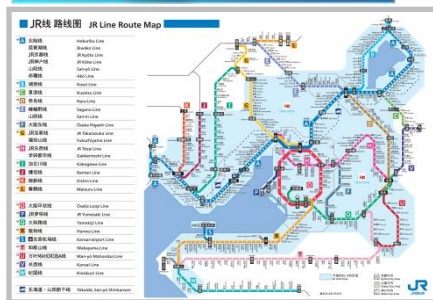

JR西日本における「駅ナンバリング」ご利用イメージ

ご出発前 ～お住まいの国～

- 海外向けホームページで事前に確認
- 「路線記号」「駅ナンバー」を事前に確認
 - ・ 「How to use JR-WEST」
 - ・ 「近畿エリア路線図(多言語版)」
 - ・ 「駅ナンバー」路線図
 - ・ 「駅ナンバー」停車駅案内 …など

当社に乗車する駅に到着～列車に乗車

- QRコードで、お客様の端末に路線図をWEB表示
- 券売機の「駅ナンバー」入力で、きっぷを購入
- 駅サインの「路線記号」で、列車ののりばを確認
- 車両の「路線記号」で、列車の行先路線を確認

当社の列車に乗車～乗車中

- QRコードで、お客様の端末に路線図をWEB表示
- 車内表示器の「駅ナンバー」で次の駅を確認
- 車内自動放送の「駅ナンバー」で次の駅を確認

目的地の駅で降りる

- ひらがな駅名標の「駅ナンバー」で最終確認