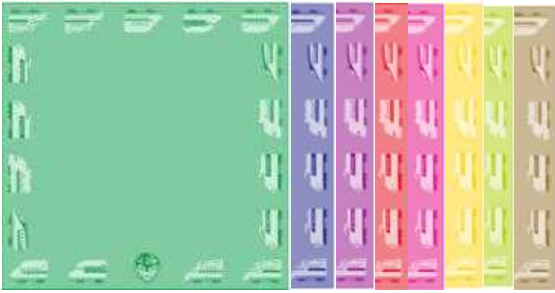

訪日外国人用案内デザイン

バージョン別の折り紙を折ると“新幹線”が出来上がります。

“新幹線”の折り方デザイン

台紙デザイン

出来上がりイメージ

新幹線ぬり絵 (イメージ)

- デザインが異なる4種類(500系、N700系、N700系(さくら)、ドクターイエロー)のオリジナル「新幹線ぬり絵」をご用意しております。
- カンセンジャーキャラクターや来年の干支であるお猿さんも登場した塗り応えのあるぬり絵で旅の楽しいひとときをお過ごしください。