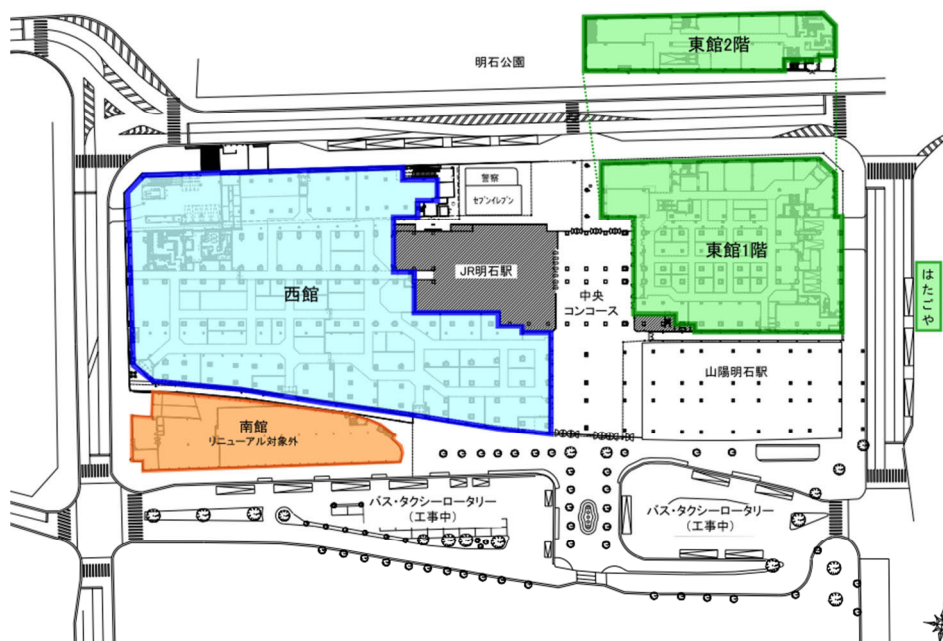

・新規入会特別ブース

新規入会特別ブースを、東西館のリニューアルオープンにあわせて設置します。

[東館]	期間	2016年1月22日(金)～2月2日(火)
	場所	東館コンコース側メインエントランス前
[西館]	①期間	2016年2月19日(金)～25日(木)
	場所	西館コンコース側メインエントランス前
	②期間	2016年2月26日(金)～3月1日(火)
	場所	西館 ピオレ広場

・インフォメーション

東館のインフォメーションにて、ジョイワンカードをお渡しします。

・各ショップ

ピオレ明石の各ショップにて、ジョイワンカードをお渡しします。

7 ピオレ明石の概要

- 所在地 JR神戸線 明石駅下車直ぐ
[東館・西館]〒673-0891 兵庫県明石市大明石町1丁目1番23号
[南館] 〒673-0891 兵庫県明石市大明石町1丁目4番20号
- 電話番号 078-911-1115(インフォメーション) ※2016年1月29日使用開始
- ホームページ <http://www.piole-akashi.jp>
- 延床面積 約 16,900㎡
- 店舗面積 約 9,200㎡
- 店舗数 計 104 店舗 内訳 [東館] 47 店舗(はたごや含む)
[西館] 54 店舗
[南館] 3 店舗(うち 1 店舗は 12/17 オープン)
- 駐車台数 計 443 台 内訳 [タイムズピオレ明石南] 20 台
[タイムズピオレ明石西] 75 台
[明石駅前立体駐車場] 348 台
- 開業日 [東館] 2016年1月29日(金)
[西館] 2016年2月26日(金)
- 営業時間 [東館] 物販 AM 9:00~PM 9:00 (日曜・祝日は AM 9:00~PM8:00)
飲食 AM11:00~PM10:00
[西館] 全店 AM10:00~PM 9:00 (日曜・祝日は AM10:00~PM8:00)
[南館] スーパー AM 8:00~PM10:00
※一部の店舗で営業時間が異なります。
- 休館日 年間 5 日(予定)

[配置図]

8 オープンまでの主なスケジュール

[東館]

- プレスプレビュー用内覧会 2016年1月28日(木)AM 9:00～AM10:30
- 関係者用内覧会 2016年1月28日(木)AM10:00～AM12:00
- プレオープン(ジョイワンカード会員様限定) 2016年1月28日(木)PM 1:00～PM 6:00
- 開業式典 2016年1月29日(金)AM 8:45～
- オープン 2016年1月29日(金)AM 9:00～