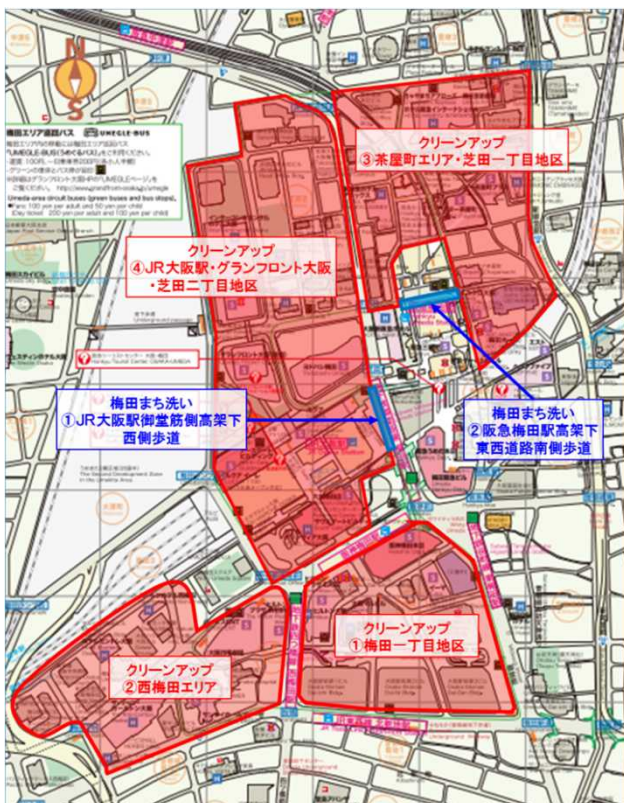

梅田スノーマン フェスティバル
SNOWman festival

「オープニングパーティー」開催概要

開催日時：11月21日(土)～11月23日(月・祝) 10時～20時

開催場所：西梅田スクエア

開催内容：オープニングセレモニー

(実行委員長による挨拶、大阪府よりスノーマンツリーの贈呈式など)

11月21日(土)13時～

スノーマルシェ(物販店・飲食店の出店) 出店リストは別紙1ご参照

「クリーンアップ」...エリア内の清掃活動・ゴミ分別を実施

実施日時： 11月20日(金) 10:00～11:00

実施場所： 西梅田エリア **今回新たに実施**

梅田一丁目エリア

茶屋町エリア・芝田一丁目エリア

JR大阪駅・グランフロント大阪・芝田二丁目エリア

参加者： 梅田スノーマンフェスティバル2015実行委員会スタッフ 他

一般の方のご参加は予定しておりません。(昨年度参加実績:216人)

協力： 大阪市環境局北部環境事業センター、キヤノンマーケティングジャパン株式会社

「梅田まち洗い」...デッキブラシを用いて歩道を水洗浄します。

実施日時： 11月20日(金) 11:30～12:30

実施場所： JR大阪駅御堂筋口側高架下 西側歩道 **今回新たに実施**

阪急梅田駅高架下 東西道路南側歩道

参加者： クリーンアップに同じ

協力： 大阪市北区役所、大阪市建設局、大阪市交通局

実施場所