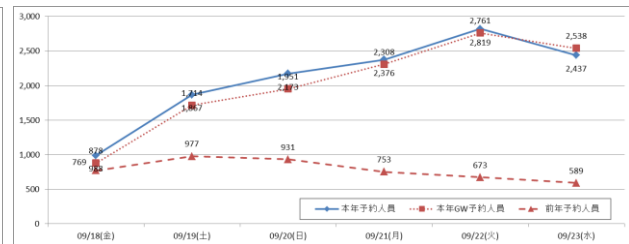

▽送り出し▽

▽入り込み▽

(単位: 人/%)

入り込み	本年			本年GW			本年GW比(同曜比較)		前年(同曜)			前年比(同曜比較)	
	定員	予約席数	予約率	定員	予約席数	予約率	定員	予約席数	定員	予約席数	予約率	定員	予約席数
関東・関西・山陽地区から山陰へ	876	826	94.3%	876	773	88.2%	100.0%	106.9%	876	826	94.3%	100.0%	100.0%
サンライズ出雲	876	826	94.3%	876	773	88.2%	100.0%	106.9%	876	826	94.3%	100.0%	100.0%
やくも	22,080	7,500	34.0%	21,832	6,723	30.8%	101.1%	111.6%	18,048	2,885	16.0%	122.3%	260.0%
スーパーはくと	8,355	3,450	41.3%	8,339	3,179	38.1%	100.2%	108.5%	6,348	1,142	18.0%	131.6%	302.1%
スーパーいなば	2,968	786	26.5%	2,968	710	23.9%	100.0%	110.7%	2,072	285	13.8%	143.2%	275.8%
スーパーおき	1,752	692	39.5%	1,812	670	37.0%	96.7%	103.3%	1,044	134	12.8%	167.8%	516.4%
合計	36,031	13,254	36.8%	35,827	12,055	33.6%	100.6%	109.9%	28,388	5,272	18.6%	126.9%	251.4%

▽送り出し▽

(単位: 人/%)

送り出し	本年			本年GW			本年GW比(同曜比較)		前年(同曜)			前年比(同曜比較)	
	定員	予約席数	予約率	定員	予約席数	予約率	定員	予約席数	定員	予約席数	予約率	定員	予約席数
山陰から関東・関西・山陽地区へ	876	828	94.5%	876	811	92.6%	100.0%	102.1%	876	491	56.1%	100.0%	168.6%
サンライズ出雲	876	828	94.5%	876	811	92.6%	100.0%	102.1%	876	491	56.1%	100.0%	168.6%
やくも	22,080	7,169	32.5%	21,832	6,700	30.7%	101.1%	107.0%	18,048	2,667	14.8%	122.3%	268.8%
スーパーはくと	8,355	3,221	38.6%	8,337	3,281	39.4%	100.2%	98.2%	6,288	1,091	17.4%	132.9%	295.2%
スーパーいなば	2,968	764	25.7%	2,968	662	22.3%	100.0%	115.4%	2,072	286	13.8%	143.2%	267.1%
スーパーおき	1,810	678	37.5%	1,870	696	37.2%	96.8%	97.4%	1,044	157	15.0%	173.4%	431.8%
合計	36,089	12,660	35.1%	35,883	12,150	33.9%	100.6%	104.2%	28,328	4,692	16.6%	127.4%	269.8%

2. 指定席の発売状況について

【サンライズ出雲】

- ・入り込み：全日とも、ほぼ満席となっております。
- ・送り出し：9月23日(水)のお席が残り僅かとなっております。それ以外の日はほぼ満席となっております。