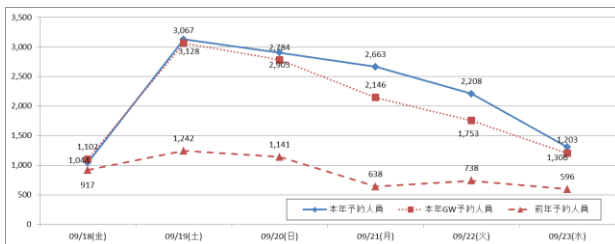

平成27年9月4日
西日本旅客鉄道株式会社
米子支社

9月の大型連休期間中の指定席ご予約状況について

～今からでも間に合います。お早目のご予約をどうぞ！～

1. 概況

9月の大型連休期間中の予約席数については鳥取県で開催中の「名探偵コナン 鳥取ミステリーツアー」や、期間中開催されるイベント等により、入り込みでは本年GW比109.9%、前年比251.4%、送り出しでは本年GW比104.2%、前年比269.8%と大変好調なご予約状況となっております。(9月3日現在のデータ：対前年は同曜日比較となります)ピークは、入り込みが9月19日(土)、送り出しが9月22日(火)となっております。(※本年GWのピークは、入り込みが5月2日(土)、送り出しは5月5日(火)、前年のピークは、入り込み・送り出し共に9月20日(土))

■曜日配列

	金	土	日	月	火	水
本年	9/18	9/19	9/20	9/21	9/22	9/23
本年GW	5/1	5/2	5/3	5/4	5/5	5/6
前年	9/19	9/20	9/21	9/22	9/23	9/24

▽入り込み▽