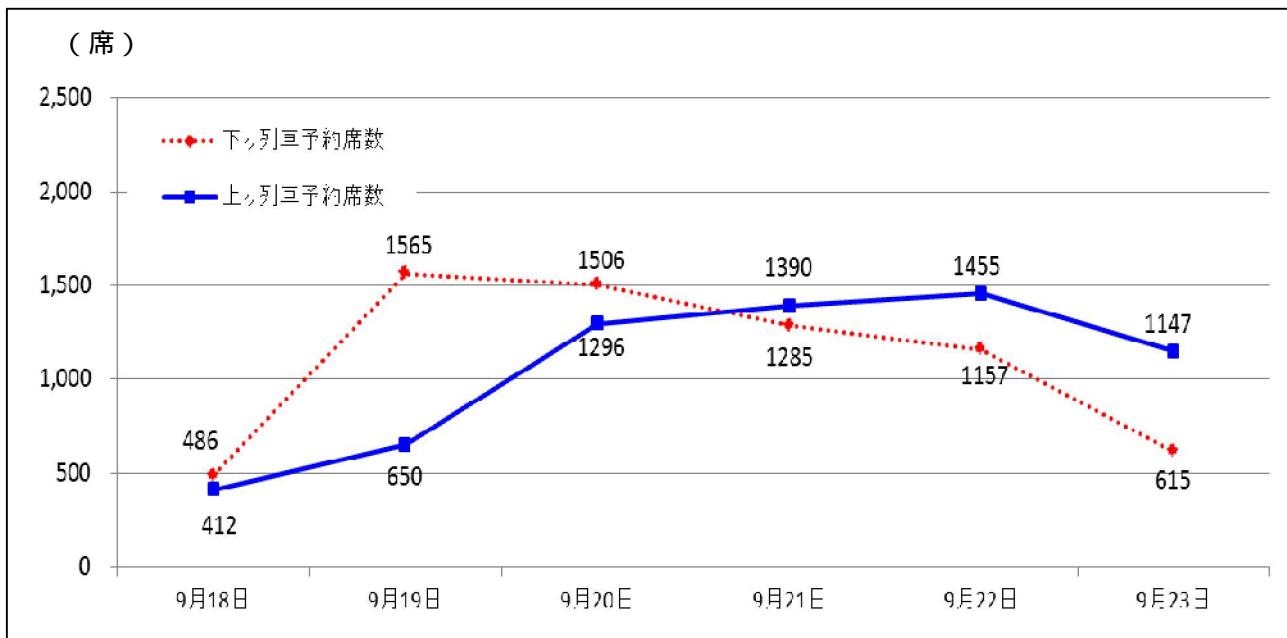

予約状況

下り

(単位:席、%)

日付	9月18日	9月19日	9月20日	9月21日	9月22日	9月23日
曜日	金	土	日	月	火	水
指定席数	4,636	6,640	6,640	6,640	6,640	6,484
予約席数	486	1,565	1,506	1,285	1,157	615
予約率	10	24	23	19	17	9

上り

日付	9月18日	9月19日	9月20日	9月21日	9月22日	9月23日
曜日	金	土	日	月	火	水
指定席数	4,596	6,640	6,640	6,640	6,640	6,640
予約席数	412	650	1,296	1,390	1,455	1,147
予約率	9	10	20	21	22	17

比較配列

日付	9月18日	9月19日	9月20日	9月21日	9月22日	9月23日
本年	金	土	日	月	火	水
前年	木	金	土	日	月	火

曜日	金	土	日	月	火	水
本年	9月18日	9月19日	9月20日	9月21日	9月22日	9月23日
本年GW	5月1日	5月2日	5月3日	5月4日	5月5日	5月6日

列車別予約状況

(単位:席、%)

列車名	下り(京阪神方面から)					上り(京阪神方面へ)					上下計				
	本年			本年GM比	前年比	本年			本年GM比	前年比	本年			本年GM比	前年比
	定員	予約実績	%	実績	実績	定員	予約実績	%	実績	実績	定員	予約実績	%	実績	実績
こうのとり	16,000	2,326	15%	99%	255%	16,116	2,491	15%	99%	232%	32,116	4,817	15%	99%	243%
きのさき	9,024	1,540	17%	85%	231%	9,756	1,468	15%	83%	249%	18,780	3,008	16%	84%	240%
はしだて	4,108	1,339	33%	95%	281%	4,108	1,126	27%	80%	285%	8,216	2,465	30%	88%	283%
まいづる	4,596	652	14%	85%	249%	3,864	631	16%	89%	305%	8,460	1,283	15%	87%	274%
はまかぜ	3,952	757	19%	111%	265%	3,952	634	16%	102%	211%	7,904	1,391	18%	107%	237%
合計	37,680	6,614	18%	94%	254%	37,796	6,350	17%	90%	247%	75,476	12,964	17%	92%	251%