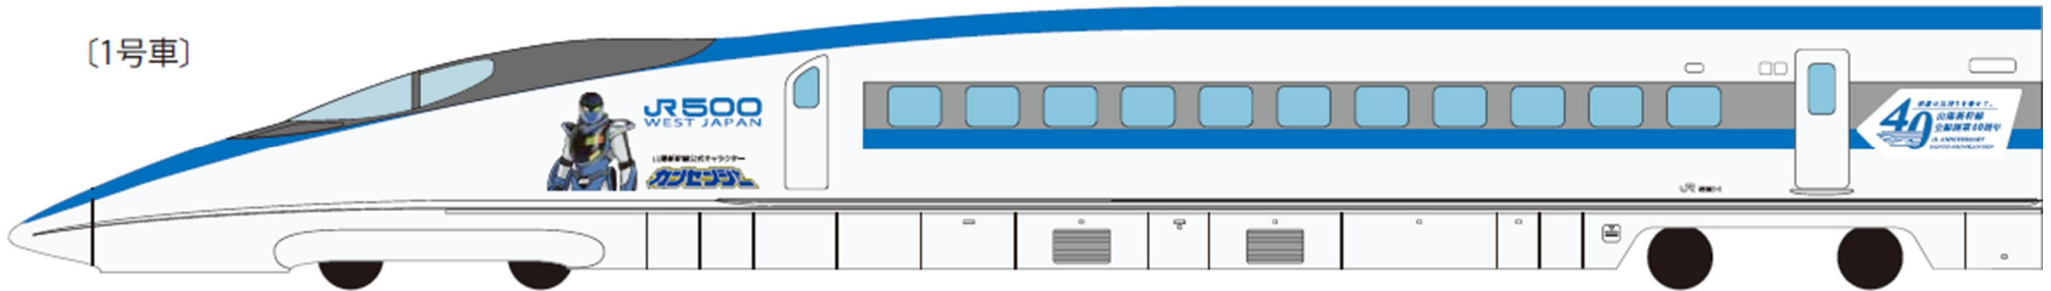

500系新幹線車両ラッピングイメージ図

【1号車両側面デザイン・シールサイズ】

- ・カンセンジャーイラスト W 1,224mm×H 1,339mm
- ・カンセンジャーロゴ W 1,578mm×H 492mm
- ・山陽新幹線全線 40周年ロゴ W 2,200mm×H 926mm

(1号車)

【8号車両側面デザイン・シールサイズ】

- ・カンセンジャージュニアイラスト W 900mm ×H 1,339mm
- ・カンセンジャージュニアロゴ W 1,195mm×H 1,341mm
- ・山陽新幹線全線 40周年ロゴ W 1,250mm×H 526mm