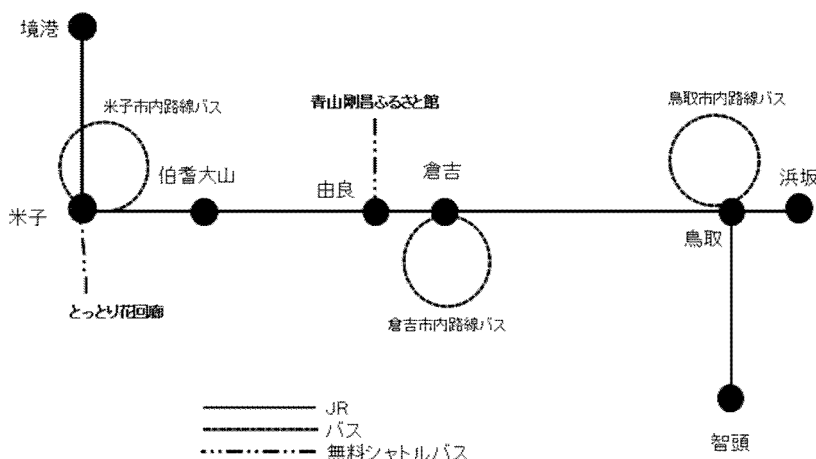

「名探偵コナン 鳥取ミステリーツアー」に参加できるおトクな旅行プラン・きっぷの概要

1 JRと宿泊がセットになったおトクな旅行プラン

主な旅行会社では、鳥取へのJRと宿泊、観光施設入場券と現地アクセスをご利用いただける「鳥取ミステリーツアーミニきっぷ」がセットになったおトクな旅行プランをご用意しています。「名探偵コナン 鳥取ミステリーツアー」参加には、「鳥取ミステリーツアーミニきっぷ」にセットのツアーキット引換券が必要になります。

詳しくは、主な旅行会社へお問い合わせください。

【鳥取ミステリーツアーミニきっぷ】

発売期間 平成27年3月29日(日)～平成27年11月22日(日)

ご利用開始日の1ヶ月前から前日まで発売いたします。

ご利用期間 平成27年4月29日(水・祝)～平成27年11月25日(水)

有効期間 連続する3日間有効

その他

- ・鳥取自由周遊区間を着地とした鉄道利用旅行商品のオプション発売に限りです。
- ・「鳥取ミステリーツアーミニきっぷ」呈示で以下の観光施設へ入場可能です。
- ・「鳥取ミステリーツアーミニきっぷ」で、JR自由周遊区間内の特急・普通列車普通車自由席が乗り降り自由です。

おねだん おとな3,000円、こども1,500円

JR自由周遊区間

セット観光施設・交通機関等

ご利用になれる施設

1. 青山剛昌ふるさと館
2. 砂の美術館
3. 鳥取砂丘こどもの国
4. 鳥取二十世紀梨記念館なしっこ館
5. 中国庭園燕趙園
6. 夢みなとタワー
7. とっとり花回廊

ご利用になれる交通機関

路線バス(鳥取・倉吉・米子市内)が乗り放題となる「鳥取藩のりあいばす乗放題手形」がセットになっています。(スタートポイントにて『「鳥取藩のりあいばす乗放題手形」引換券』と「鳥取藩のりあいばす乗放題手形」を引換えてください。)