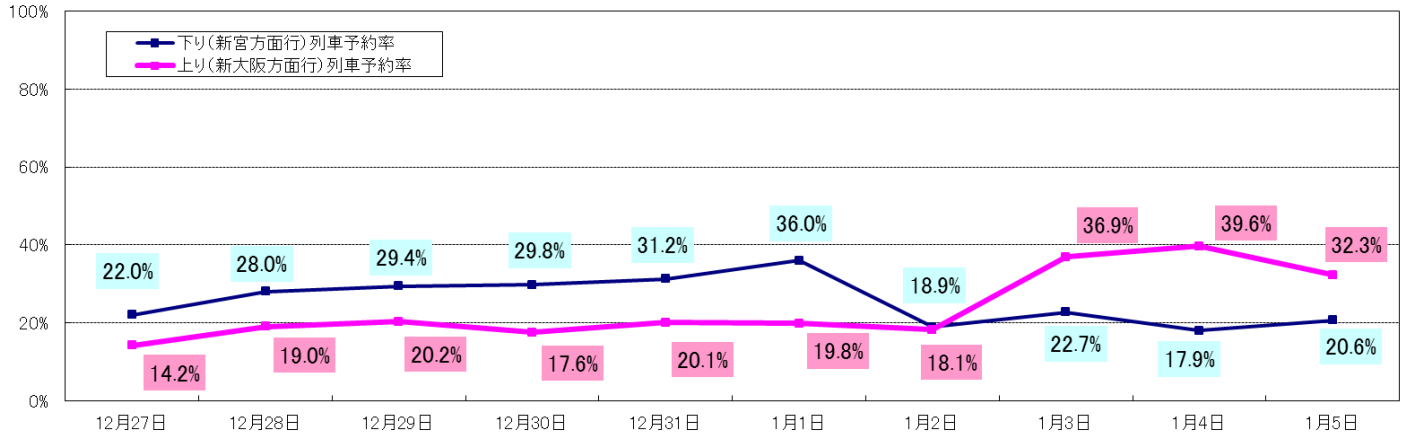

3 ご利用のピークについて

白浜・新宮方面	12月31日(水)
新大阪・京都方面	1月3日(土)

【くろしお号予約率(日別)】

4 トピックス

◎インターネットやお電話から簡単に列車の予約ができます

○インターネット列車予約サービス「e5489」から

- ・パソコンや携帯電話からくろしお・新幹線がカンタンに予約できます。
- ・和歌山～京都間ならチケットレス特急券が便利でお得！スムーズにご乗車できます。
- ・詳しくは下記アドレスから「JRおでかけネット」をご覧ください。

アドレス【携帯:mobile.jr-odekake.net、パソコン:www.jr-odekake.net】

○お電話からの予約

- ・「5489 サービス (0088-24-5489)」なら
  全国のJR指定券のほか、一部のトクトクきっぷもご購入いただけます。