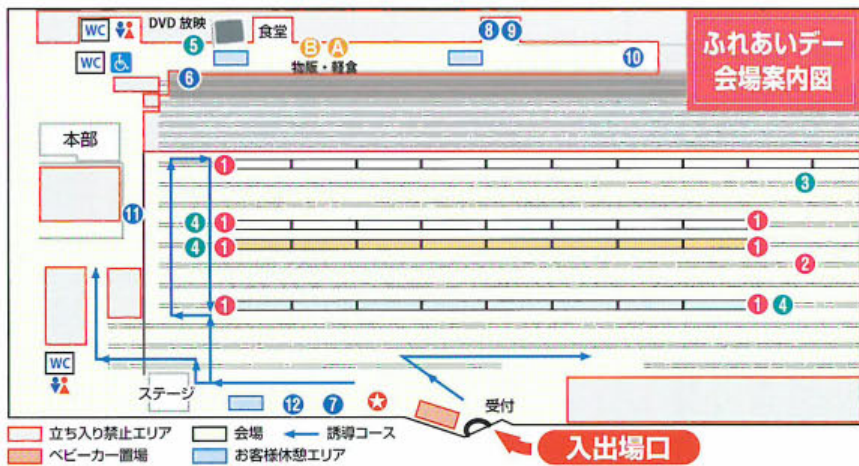

体験

- 新幹線展示と車両記念撮影
- 塗り絵・折り紙体験
- ストラックアウト
- 安全・マナー啓発イベント(非常停止ボタン等)
- 新幹線〇×クイズ
- スタンプラリー
- お仕事紹介(車両所内・車内清掃等)
- 新幹線柄ヨーヨー釣り

新幹線のいろんな車両が
見られる!

車両

- 新幹線の車内見学
※N700系(みずほ・さくら)
・700系・500系
- N700系(みずほ・さくら)
・700系・500系 放送体験

※列車運用の都合上、展示車両を変更する場合があります。

新幹線の車両部品の販売は行いません

JR及び公共交通機関をご利用ください。会場内及び周辺には、駐車場・駐輪場はございません。

不法駐車等会場周辺のトラブルについて当社は一切責任を負いかねます。

お問い合わせ先

西日本旅客鉄道(株) 新幹線管理本部 TEL: 06-4805-7054 お問い合わせ時間/9:00~17:00(土・日・祝日を除きます。)

★列車運用の都合上、展示車両や車両の配置が変更となる場合があります。

物販・軽食コーナー

A グッズ・飲料の販売
B やきそば、ホルモンうどんなど
 ※アルコールの販売は行いません。
 ※鉄道部品の販売は行いません。

★ JR のお得な情報 ★

★ J-WESTカードご案内コーナー
 ★ ICOCA販売コーナー
 (購入の方には素敵な特典進呈!)

タイムスケジュール

- 10:00~14:00**
- ① 運転台車内見学・放送体験コーナー
(見学希望者多数の場合は途中で受付を終了する場合があります)
 - ② 電気保守用車展示と運転台見学
 - ③ レールカート乗車体験コーナー
 - ④ 新幹線車両との記念撮影
 - ⑤ DVD放映 (車両所お仕事紹介・カンセンジャーアニメ等)
 - ⑥ 新幹線車両床下機器公開コーナー
(数回に分けて実施します)
 - ⑦ 安全・マナー啓発コーナー