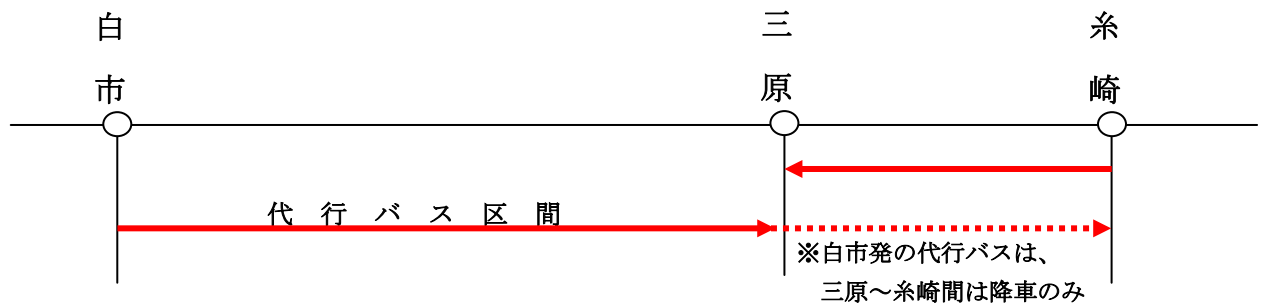

#### 3 山陽本線 上り(白市→糸崎)

【運休列車及び運休区間】

列車	390M
白市	23:32
入野	23:37
河内	23:42
本郷	23:52
三原	0:00
糸崎	0:04

【代行バス運行予定時刻】

	代行バス	
白市	—	23:37
入野	—	23:48
河内	—	23:55
本郷	—	0:15
三原	0:13	<u>0:33</u>
糸崎	0:18	<u>0:38</u>

※代行バス斜字は降車のみとなりますので、ご注意ください。