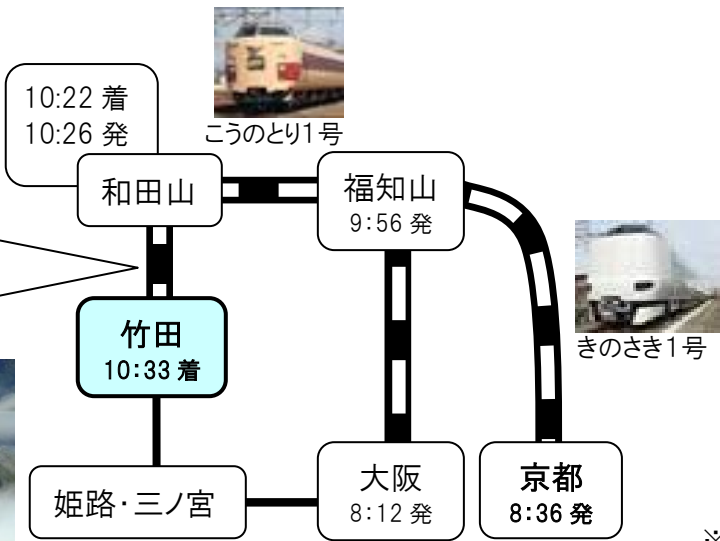

○臨時列車の運転

◇臨時快速列車「篠山ABCマラソン号」を、大阪～篠山口駅間で運転いたします。

「第34回篠山ABCマラソン大会」の開催時間に合わせて、臨時快速列車を大阪～篠山口駅間で運転いたします。大会にご参加・応援の際は、便利な臨時列車を是非ご利用下さい。

種別	列車名	運転区間		運転日	編成両数	乗降駅
快速	篠山ABCマラソン号	大阪 7:39	篠山口 8:41	3/2	電車 6両 (225系)	大阪、尼崎、伊丹、 川西池田、中山寺、 宝塚、西宮名塩、 三田、新三田、篠山口

○竹田城跡関係

◇ 特急「はまかぜ」号を、播但線竹田駅に臨時停車いたします。

天空の城や日本のマチュピチュの異名をもつ竹田城跡、好評だった昨年に引き続き、最寄り駅の播但線竹田駅に、特急列車「はまかぜ」号が臨時停車いたします。「竹田城跡まで、はまかぜで行きたい！！」と思い立ったら是非ご利用下さい。また、竹田城跡観光後に城崎温泉へは「はまかぜ3号」が大変便利です。

種別	列車名	時刻		運転日	乗降駅	記事
		着	発			
特急	はまかぜ1号	11:43	11:44	3/20~31	竹田	
	はまかぜ3号	14:22	14:23	4/1~30		
	はまかぜ4号	15:04	15:05	5/1~6,10,11,17,18,24,25,31		
	はまかぜ6号	18:01	18:02	6/1,7,8,14,15,21,22,28,29		

◇ 臨時普通列車「天空の城 竹田城跡」号を運転し、京都エリアから竹田城跡への観光が便利になります。

京都発「きのさき1号」から福知山駅で「こうのとり1号」に同じホームで接続し、和田山駅到着時刻に合わせて臨時列車「天空の城 竹田城跡」号を運転いたします。「竹田城跡まで列車で行きたい！！」と思い立ったら、特急からスムーズな乗り換えができる、臨時列車を是非ご利用下さい。

種別	列車名	運転区間		運転日	編成両数	乗降駅
普通	天空の城 竹田城跡	和田山 10:26	寺前 11:28	4/26,27,29 5/3~6,10,11,17, 18,24,25,31 6/1,7,8,14,15,21 22,28,29	気動車 1両 (40又は41系)	和田山、竹田、青倉、 新井、生野、長谷、 寺前

参考

天空の城 竹田城跡

【所要時間】
京都から
1時間57分
大阪から
2時間21分

※大阪駅発時刻は土休日

◇ 臨時快速列車「山陰海岸ジオライナー号」を、山陰線豊岡～鳥取駅間で運転いたします。

「世界ジオパーク」に認定されている山陰海岸を眺めることができる「山陰海岸ジオライナー号」。

豊岡～鳥取駅間を乗換えなしで結び、運転区間のビュースポットでは速度を落として運転します。車窓から日本海の眺望をごゆっくりお楽しみ下さい。