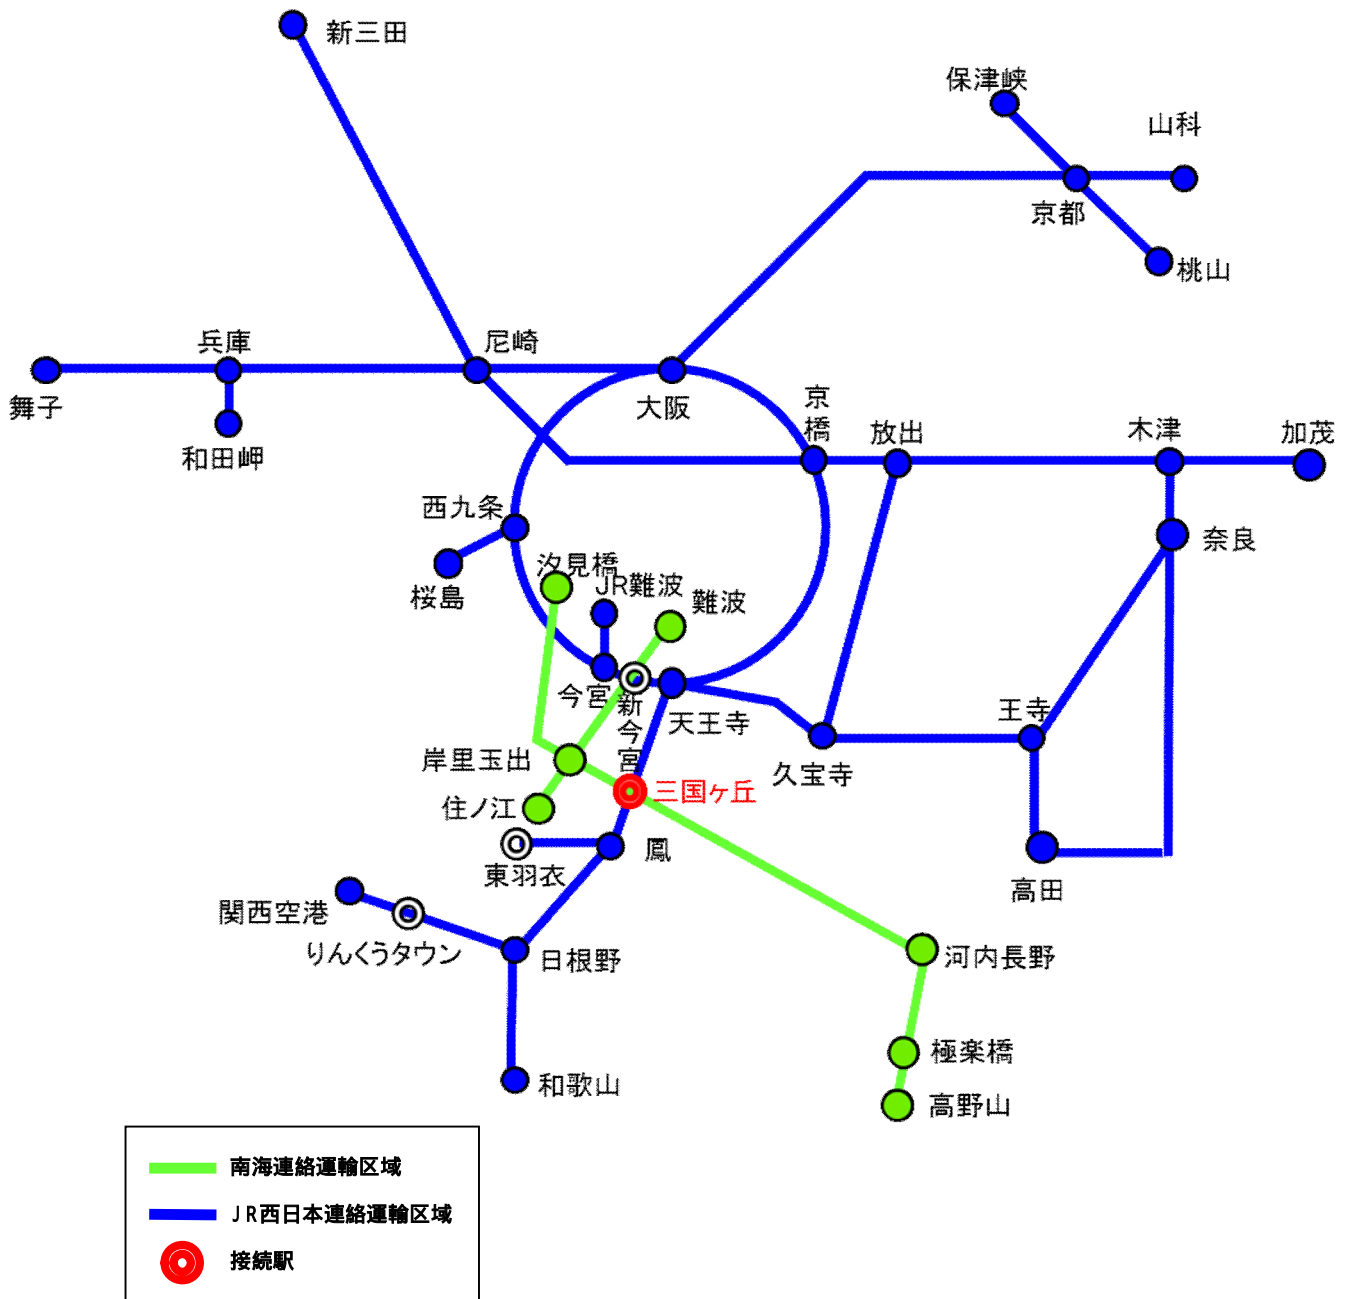

【別紙】

連絡定期券発売範囲

1 新今宮接続

	南海連絡運輸区域
	JR西日本連絡運輸区域
	接続駅

## 2 羽衣・東羽衣接続

### 3 三国ヶ丘接続

#### 4 りんくうタウン接続