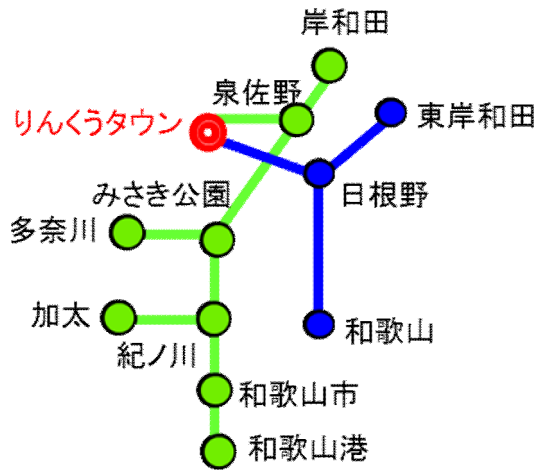

4 りんくうタウン接続

(ご注意)

上記別紙 1 ~ 4 の範囲内でも定期券の区間・経路によっては、一方の社でしか発売できない場合や、両社とも発売できない場合があります。