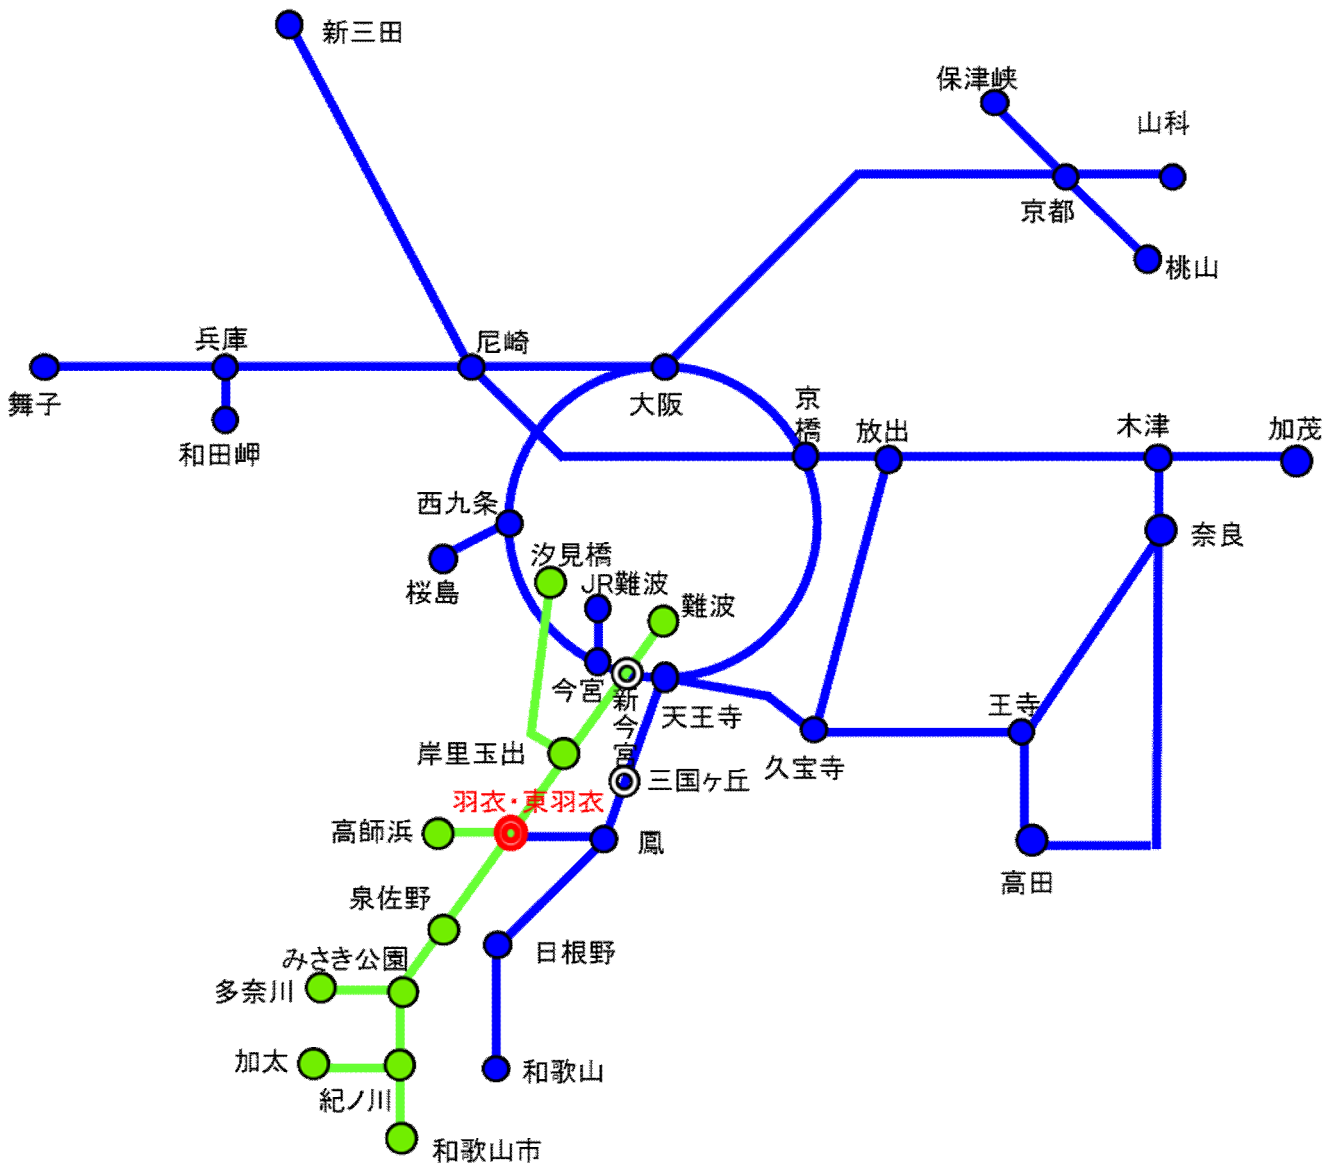

【別紙】

連絡定期券発売範囲

1 新今宮接続

	南海連絡運輸区域
	JR西日本連絡運輸区域
	接続駅

## 2 羽衣・東羽衣接続

### 3 三国ヶ丘接続