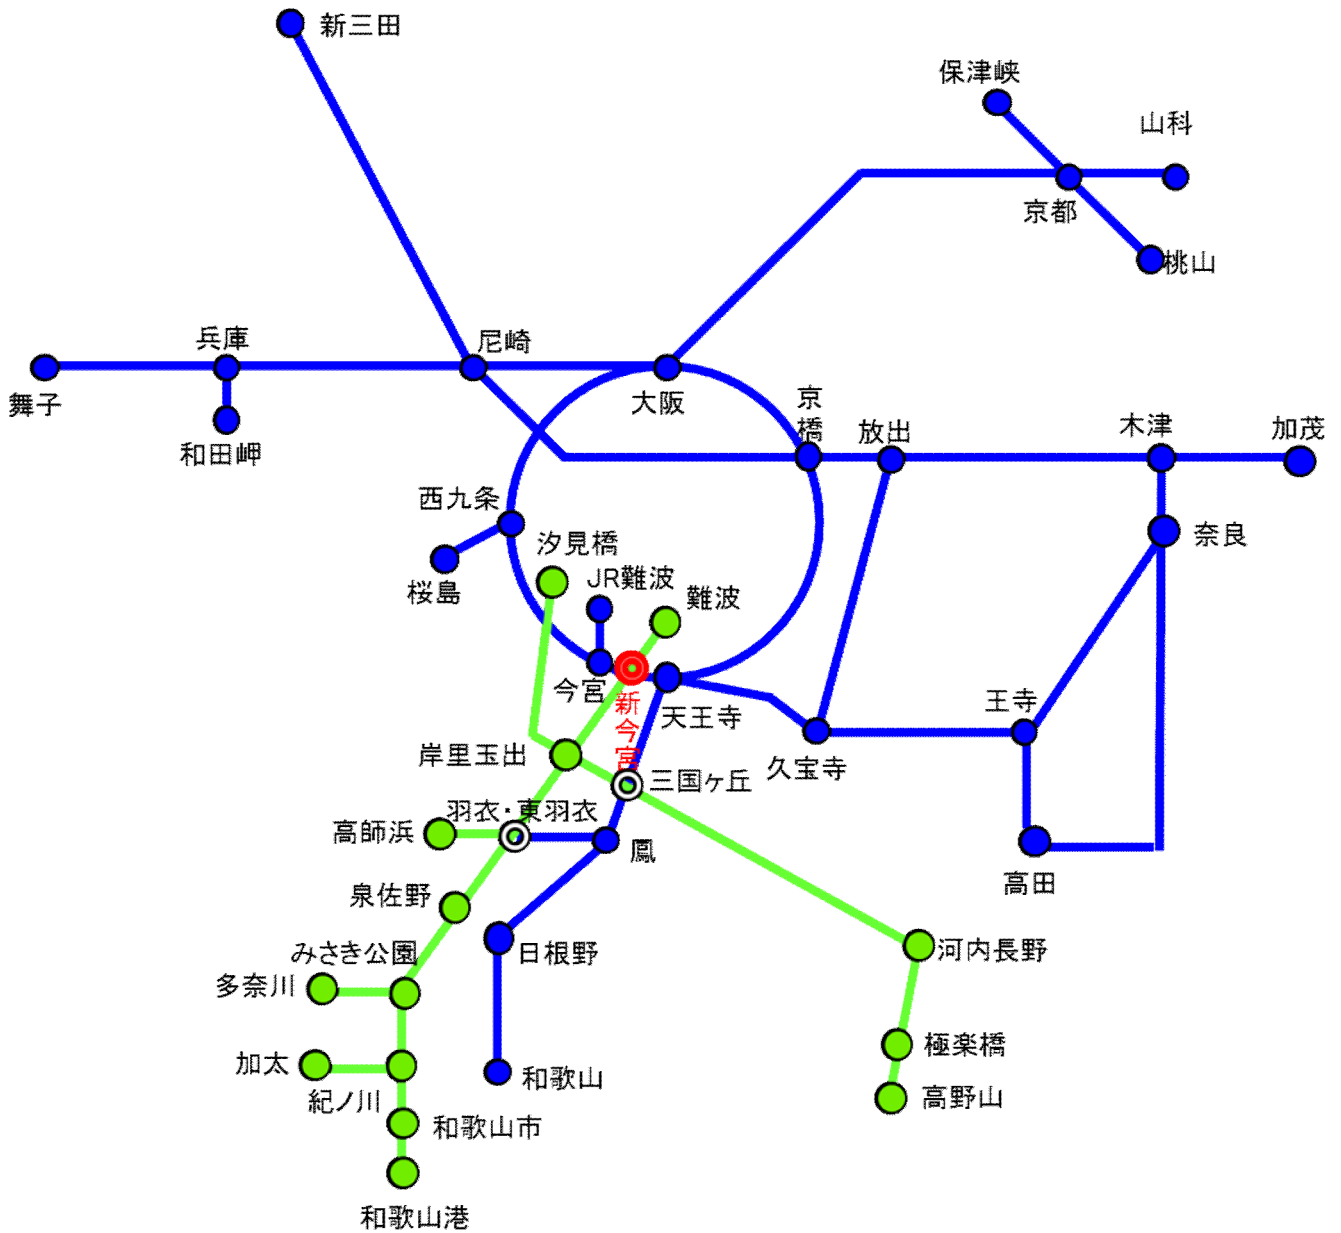

【別紙】

連絡定期券発売範囲

1 新今宮接続

	南海連絡運輸区域
	JR西日本連絡運輸区域
	接続駅

## 2 羽衣・東羽衣接続

### 3 三国ヶ丘接続

#### 4 りんくうタウン接続