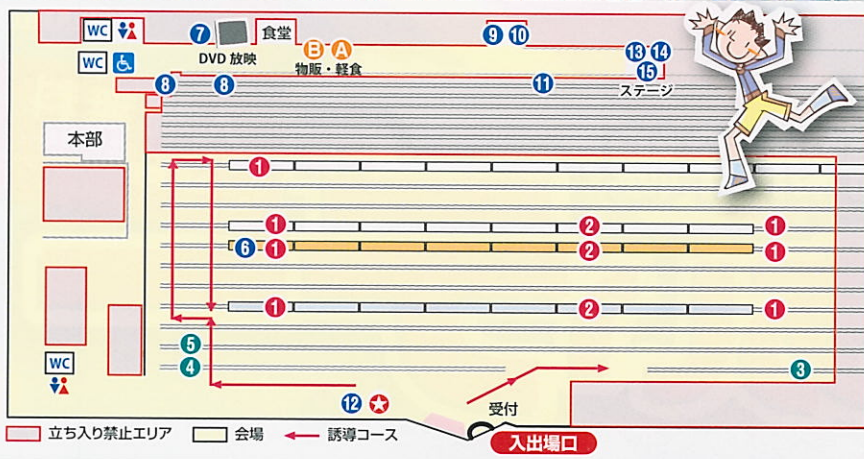

★列車運用の都合上、展示車両や車両の配置が変更となる場合があります。

ふれあいデー会場案内図

ステージイベント

- 10:30~/1回目、14:00~/2回目
  ⑬ マリンライナーズ (バンド演奏)
- 11:00~/1回目、13:00~/2回目
  ⑭ カンセンジャー ステージイベント
- 12:00~/1回目、13:40~/2回目
  ⑮ 新幹線〇×クイズ

タイムスケジュール

10:00~14:00

- ① 運転台車内見学・② 放送体験コーナー
  (見学希望者多数の場合は途中で受付を終了する場合があります)
- ④ 電気保全車紹介と展示
- ⑤ レールカート乗車体験コーナー
- ⑥ N700系みすほ・さくらと駅長との記念撮影
- ⑦ DVD放映 (お仕事紹介・カンセンジャームービー等)
- ⑧ 700系・床下機器公開コーナー
  (数回に分けて実施します)
- ⑫ 非常停止ボタン告知イベント

10:00~14:30

- ⑨ 塗り絵・折り紙体験・⑩ 新幹線ダーツコーナー
- ⑪ ストラックアウトコーナー
- カードラリー

10:30~13:30

- ③ マルチプルタイタンパー紹介と展示
  (10:30~11:30 保守実演時間)

★時間は目安です。急遽変更する場合がございます。★番号はイベント実施箇所を表しています。

物販・軽食コーナー

- A グッズ・飲料の販売
- B やきそば、ホルモンうどんなど

JRのお得な情報

- J-WESTカードご案内コーナー
- さわかかマナーコーナー

北長瀬駅発列車時刻表

岡山方面						倉敷・福山方面						
9	5	13	24	31	48	53	9	17	35	52		
10	4	8	24	40	45	57	10	14	34	54		
11	12	22	30	43			11	14	34	54		
12	4	17	28	44	49		12	14	34	54		
13	0	15	28	43	49		13	15	34	55		
14	4	17	24	45	50		14	14	34	54		
15	4	15	24	44	48	59	15	14	28	44	51