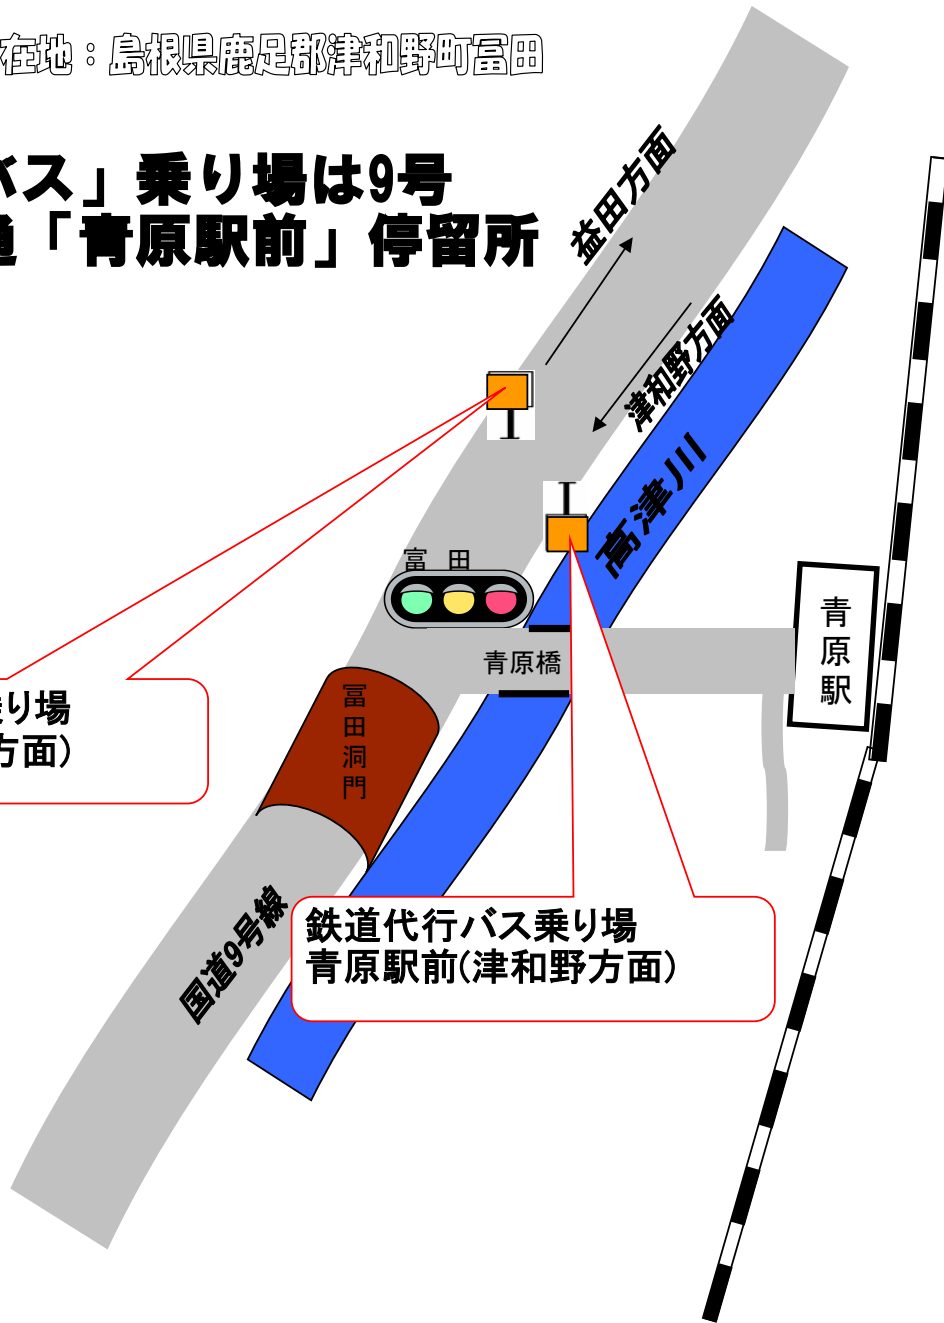

# 津和野

所在地：鳥根県鹿足郡津和野町後田

「鉄道代行バス」乗り場は駅正面  
です

# 青野山

所在地：島根県鹿足郡津和野町直地

「鉄道代行バス」乗り場は9号線、  
石見交通「直地」停留所です

鉄道代行バス乗り場  
直地(益田方面)

鉄道代行バス乗り場  
直地(新山口方面)

- 益田
- 本俣
- 石見横田
- 東青原
- 青原
- 日原
- 青野山
- 津和野
- 船平山
- 徳佐
- 鍋倉
- 地福
- 名草
- 三谷
- 渡川
- 長門峡
- 篠目
- 仁保
- 宮野
- 上山口
- 山口
- 湯田温泉
- 矢原
- 大歳
- 仁保津
- 上郷
- 周防下郷
- 新山口

# 日原

所在地：島根県鹿足郡津和野町枕瀬

「鉄道代行バス」乗り場は187号線、  
石見交通「日原診療所前」停留所で  
す

- 益田
- 本保賀
- 石見横田
- 東青原
- 青原
- 日原
- 青野山
- 津和野
- 船平山
- 徳佐
- 鍋倉
- 地福
- 名草
- 三谷
- 渡川
- 長門峡
- 篠目
- 仁保
- 宮野
- 上山口
- 山口
- 湯田温泉
- 矢原
- 大歳
- 仁保津
- 上郷
- 周防下郷
- 新山口

# 青原

所在地：鳥根県鹿足郡津和野町富田

「鉄道代行バス」乗り場は9号線、石見交通「青原駅前」停留所です

鉄道代行バス乗り場  
青原駅前(益田方面)

鉄道代行バス乗り場  
青原駅前(津和野方面)

- 益田
- 本保賀
- 石見横田
- 東青原
- 青原
- 日原
- 青野山
- 津和野
- 船平山
- 徳佐
- 鍋倉
- 地福
- 名草
- 三谷
- 渡川
- 長門峡
- 篠目
- 仁保
- 宮野
- 上山口
- 山口
- 湯田温泉
- 矢原
- 大歳
- 仁保津
- 上郷
- 周防下郷
- 新山口