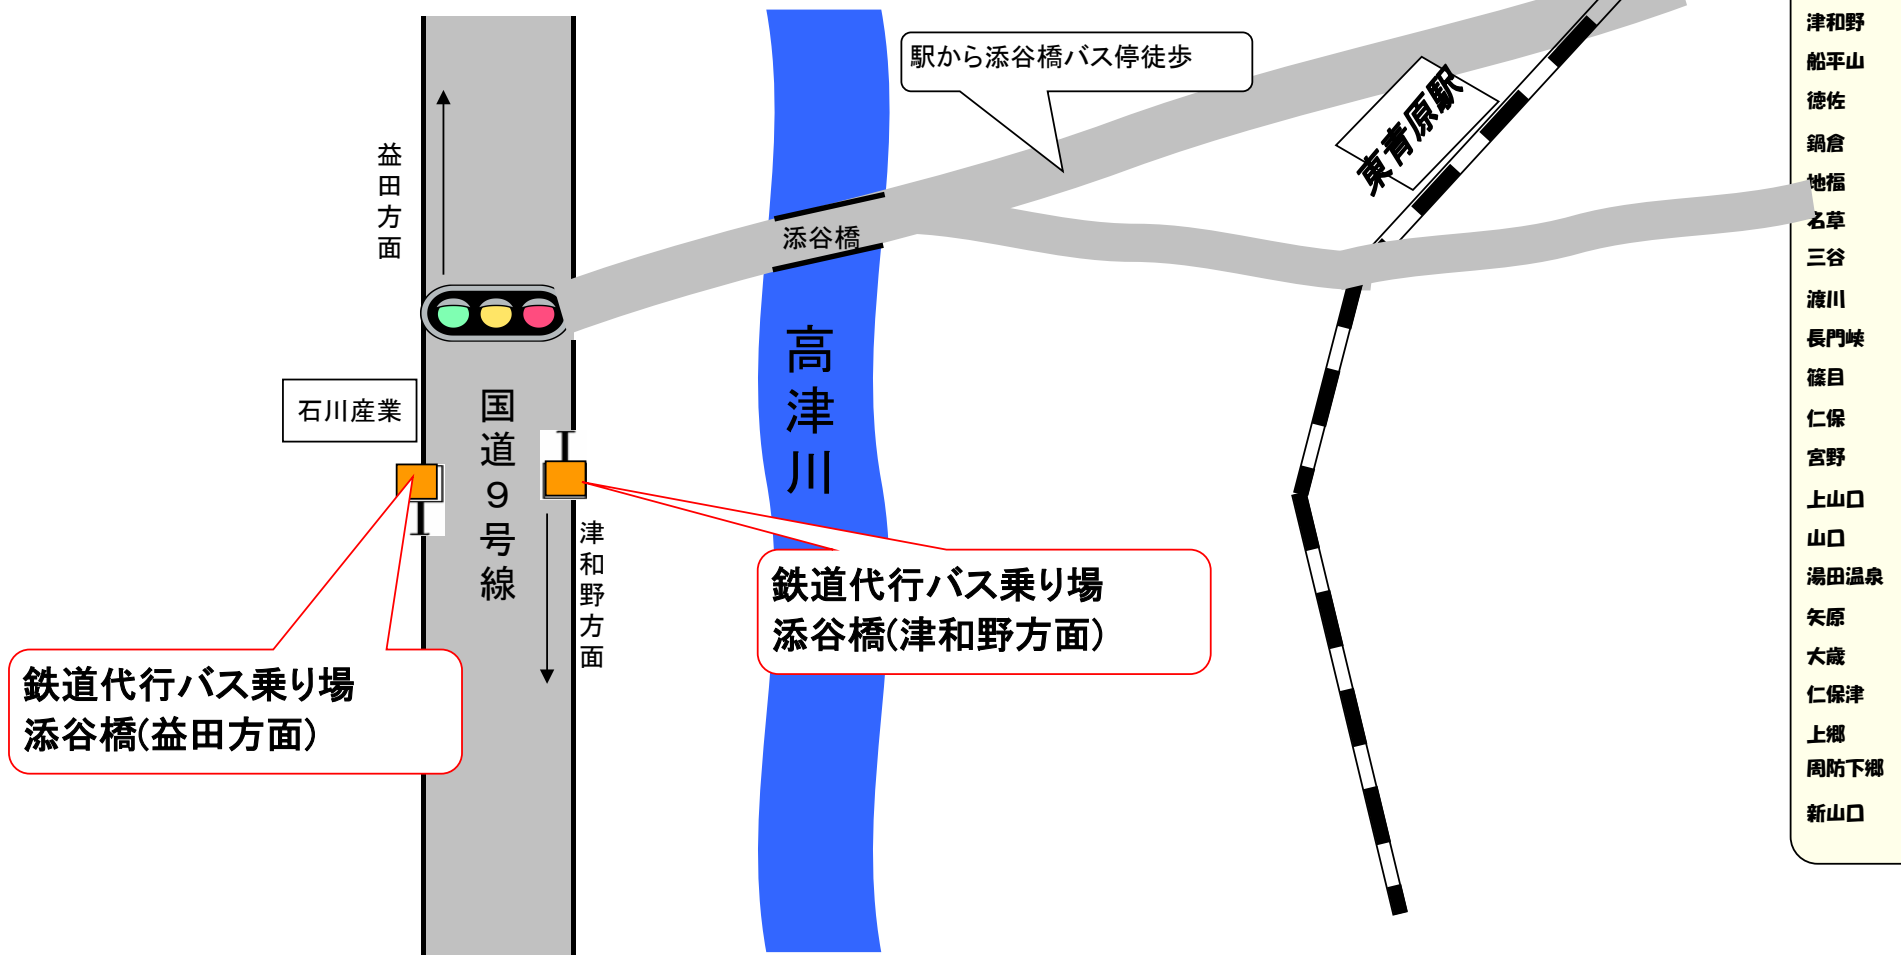

# 日原

所在地：島根県鹿足郡津和野町枕瀬

「鉄道代行バス」乗り場は187号線、  
石見交通「日原診療所前」停留所で  
す

- 益田
- 本保賀
- 石見横田
- 東青原
- 青原
- 日原
- 青野山
- 津和野
- 船平山
- 徳佐
- 鍋倉
- 地福
- 名草
- 三谷
- 渡川
- 長門峡
- 篠目
- 仁保
- 宮野
- 上山口
- 山口
- 湯田温泉
- 矢原
- 大歳
- 仁保津
- 上郷
- 周防下郷
- 新山口

# 青原

所在地：鳥根県鹿足郡津和野町富田

「鉄道代行バス」乗り場は9号線、石見交通「青原駅前」停留所です

鉄道代行バス乗り場  
青原駅前(益田方面)

鉄道代行バス乗り場  
青原駅前(津和野方面)

- 益田
- 本保賀
- 石見横田
- 東青原
- 青原
- 日原
- 青野山
- 津和野
- 船平山
- 徳佐
- 鍋倉
- 地福
- 名草
- 三谷
- 渡川
- 長門峡
- 篠目
- 仁保
- 宮野
- 上山口
- 山口
- 湯田温泉
- 矢原
- 大歳
- 仁保津
- 上郷
- 周防下郷
- 新山口

# 東青原

所在地：島根県鹿足郡津和野町添谷

「鉄道代行バス」乗り場は9号線、  
石見交通「添谷橋」停留所です

# 石見横田

所在地：島根県益田市神田町

「鉄道代行バス」乗り場は駅正面です

- 益田
- 本保賀
- 石見横田
- 東青原
- 青原
- 日原
- 青野山
- 津和野
- 船平山
- 徳佐
- 鍋倉
- 地福
- 名草
- 三谷
- 渡川
- 長門峡
- 篠目
- 仁保
- 宮野
- 上山口
- 山口
- 湯田温泉
- 矢原
- 大歳
- 仁保津
- 上郷
- 周防下郷
- 新山口