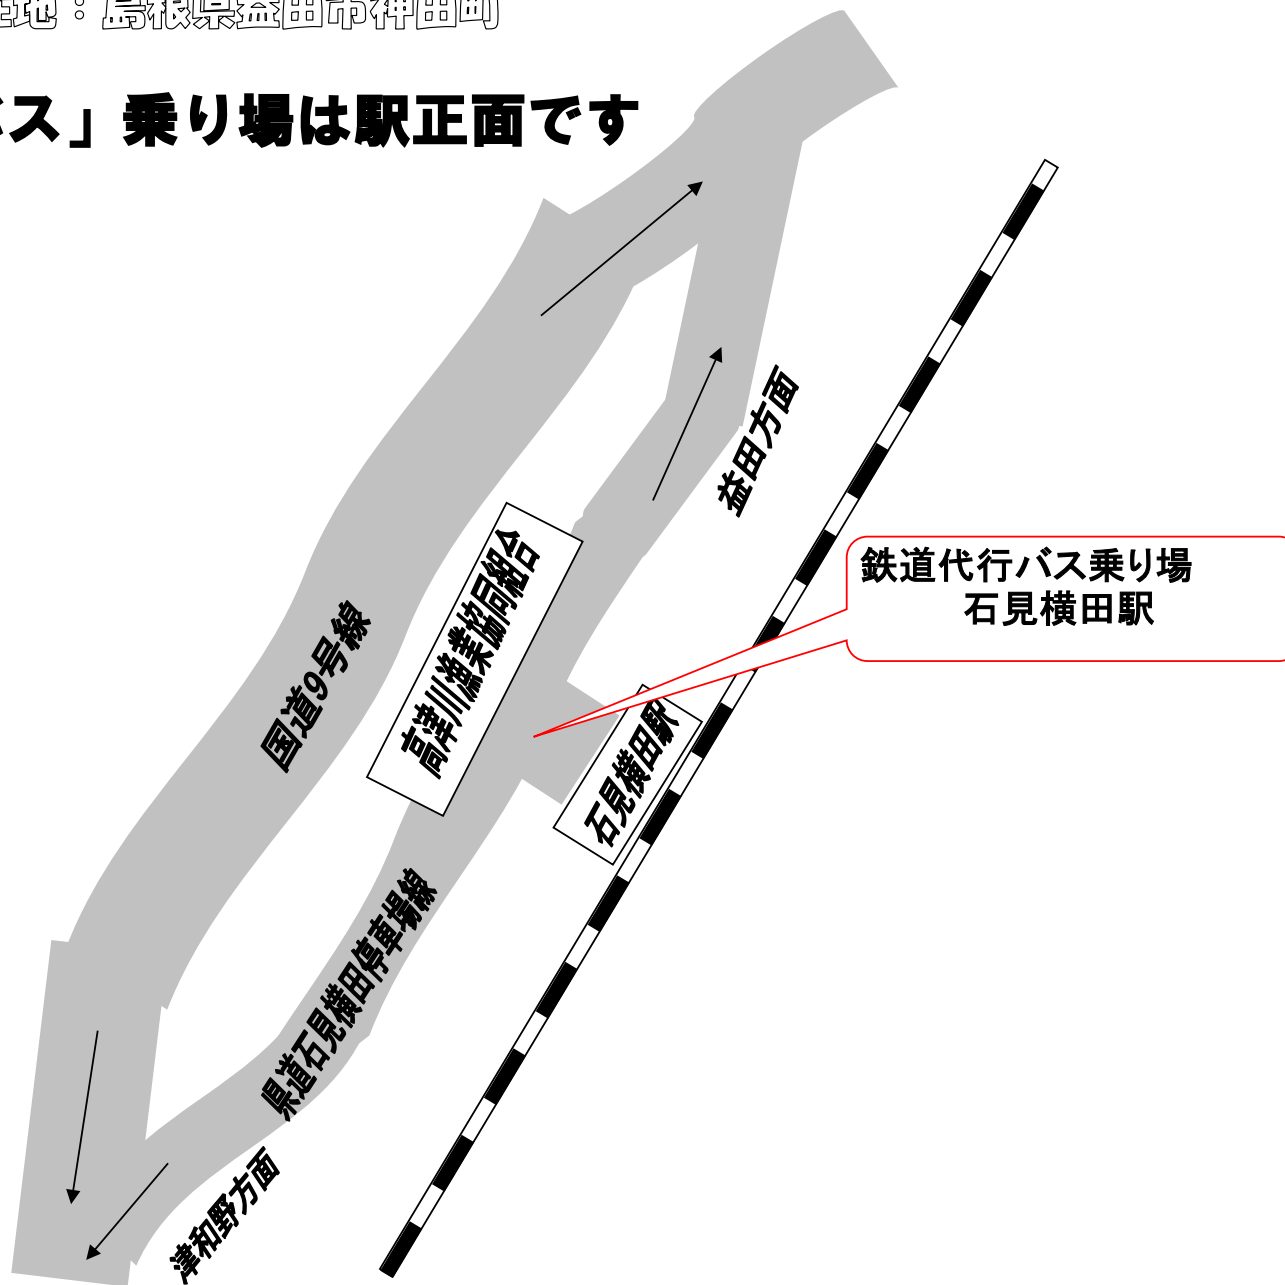

石見横田

所在地：島根県益田市神田町

「鉄道代行バス」乗り場は駅正面です

- 益田
- 本保賀
- 石見横田
- 東青原
- 青原
- 日原
- 青野山
- 津和野
- 船平山
- 徳佐
- 鍋倉
- 地福
- 名草
- 三谷
- 渡川
- 長門峡
- 篠目
- 仁保
- 宮野
- 上山口
- 山口
- 湯田温泉
- 矢原
- 大歳
- 仁保津
- 上郷
- 周防下郷
- 新山口