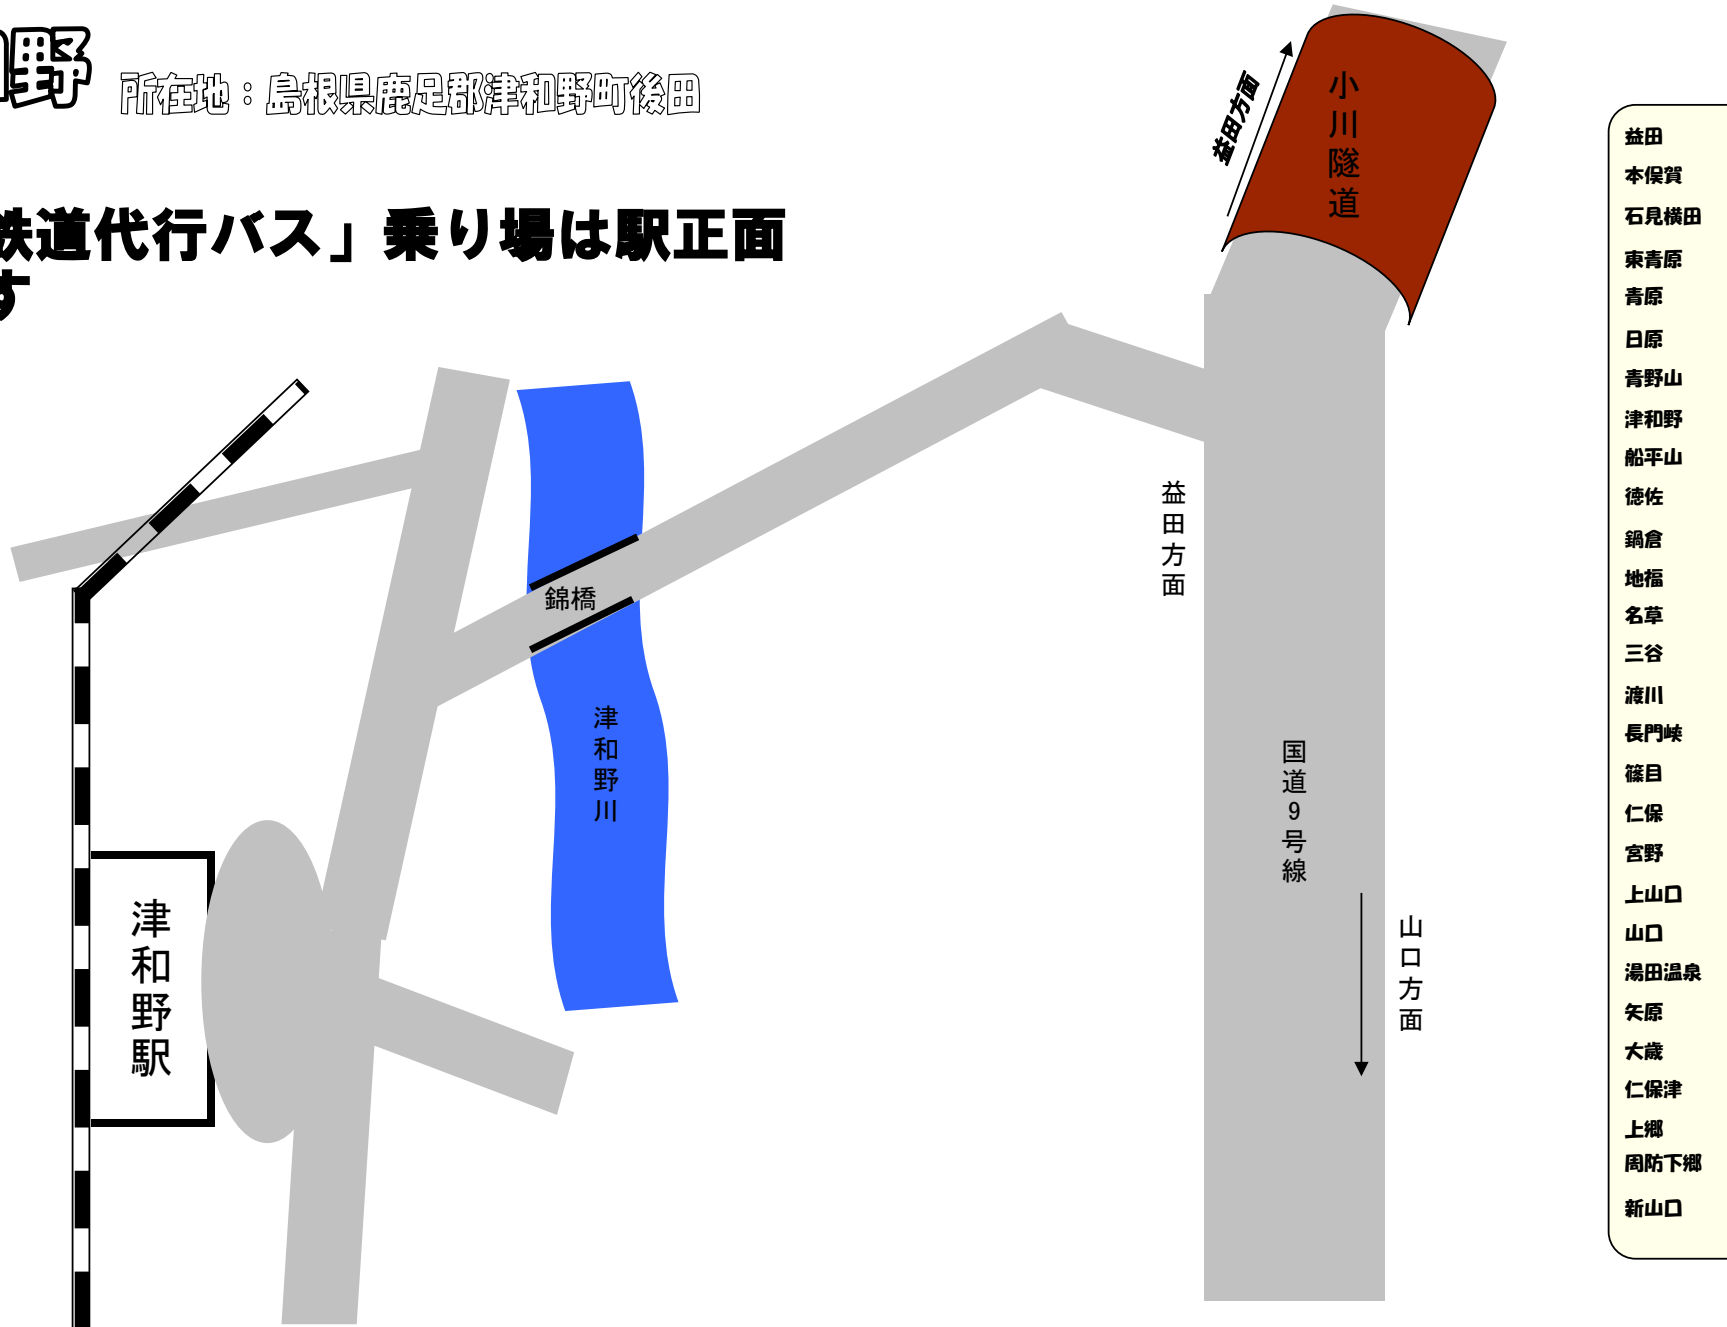

# 船平山

所在地：山口県山口市阿東徳佐中宇水戸

「鉄道代行バス」乗り場は9号線沿い、  
防長バス「亀山」停留所です

願成就温泉

野坂堤

津和野方面

国道9号線

鉄道代行バス乗り場

亀山

亀山

山口方面

船平山駅

駅から亀山バス停徒歩

旧亀山小学校

津和野方面乗り場

- 益田
- 本保賀
- 石見横田
- 東青原
- 青原
- 日原
- 青野山
- 津和野
- 船平山
- 徳佐
- 鍋倉
- 地福
- 名草
- 三谷
- 渡川
- 長門峡
- 篠目
- 仁保
- 宮野
- 上山口
- 山口
- 湯田温泉
- 矢原
- 大蔵
- 仁保津
- 上郷
- 周防下郷
- 新山口

# 津和野

所在地：鳥根県鹿足郡津和野町後田

「鉄道代行バス」乗り場は駅正面  
です

# 日原

所在地：島根県鹿足郡津和野町枕瀬

「鉄道代行バス」乗り場は187号線、  
石見交通「日原診療所前」停留所で  
す

- 益田
- 本保賀
- 石見横田
- 東青原
- 青原
- 日原
- 青野山
- 津和野
- 船平山
- 徳佐
- 鍋倉
- 地福
- 名草
- 三谷
- 渡川
- 長門峡
- 篠目
- 仁保
- 宮野
- 上山口
- 山口
- 湯田温泉
- 矢原
- 大歳
- 仁保津
- 上郷
- 周防下郷
- 新山口