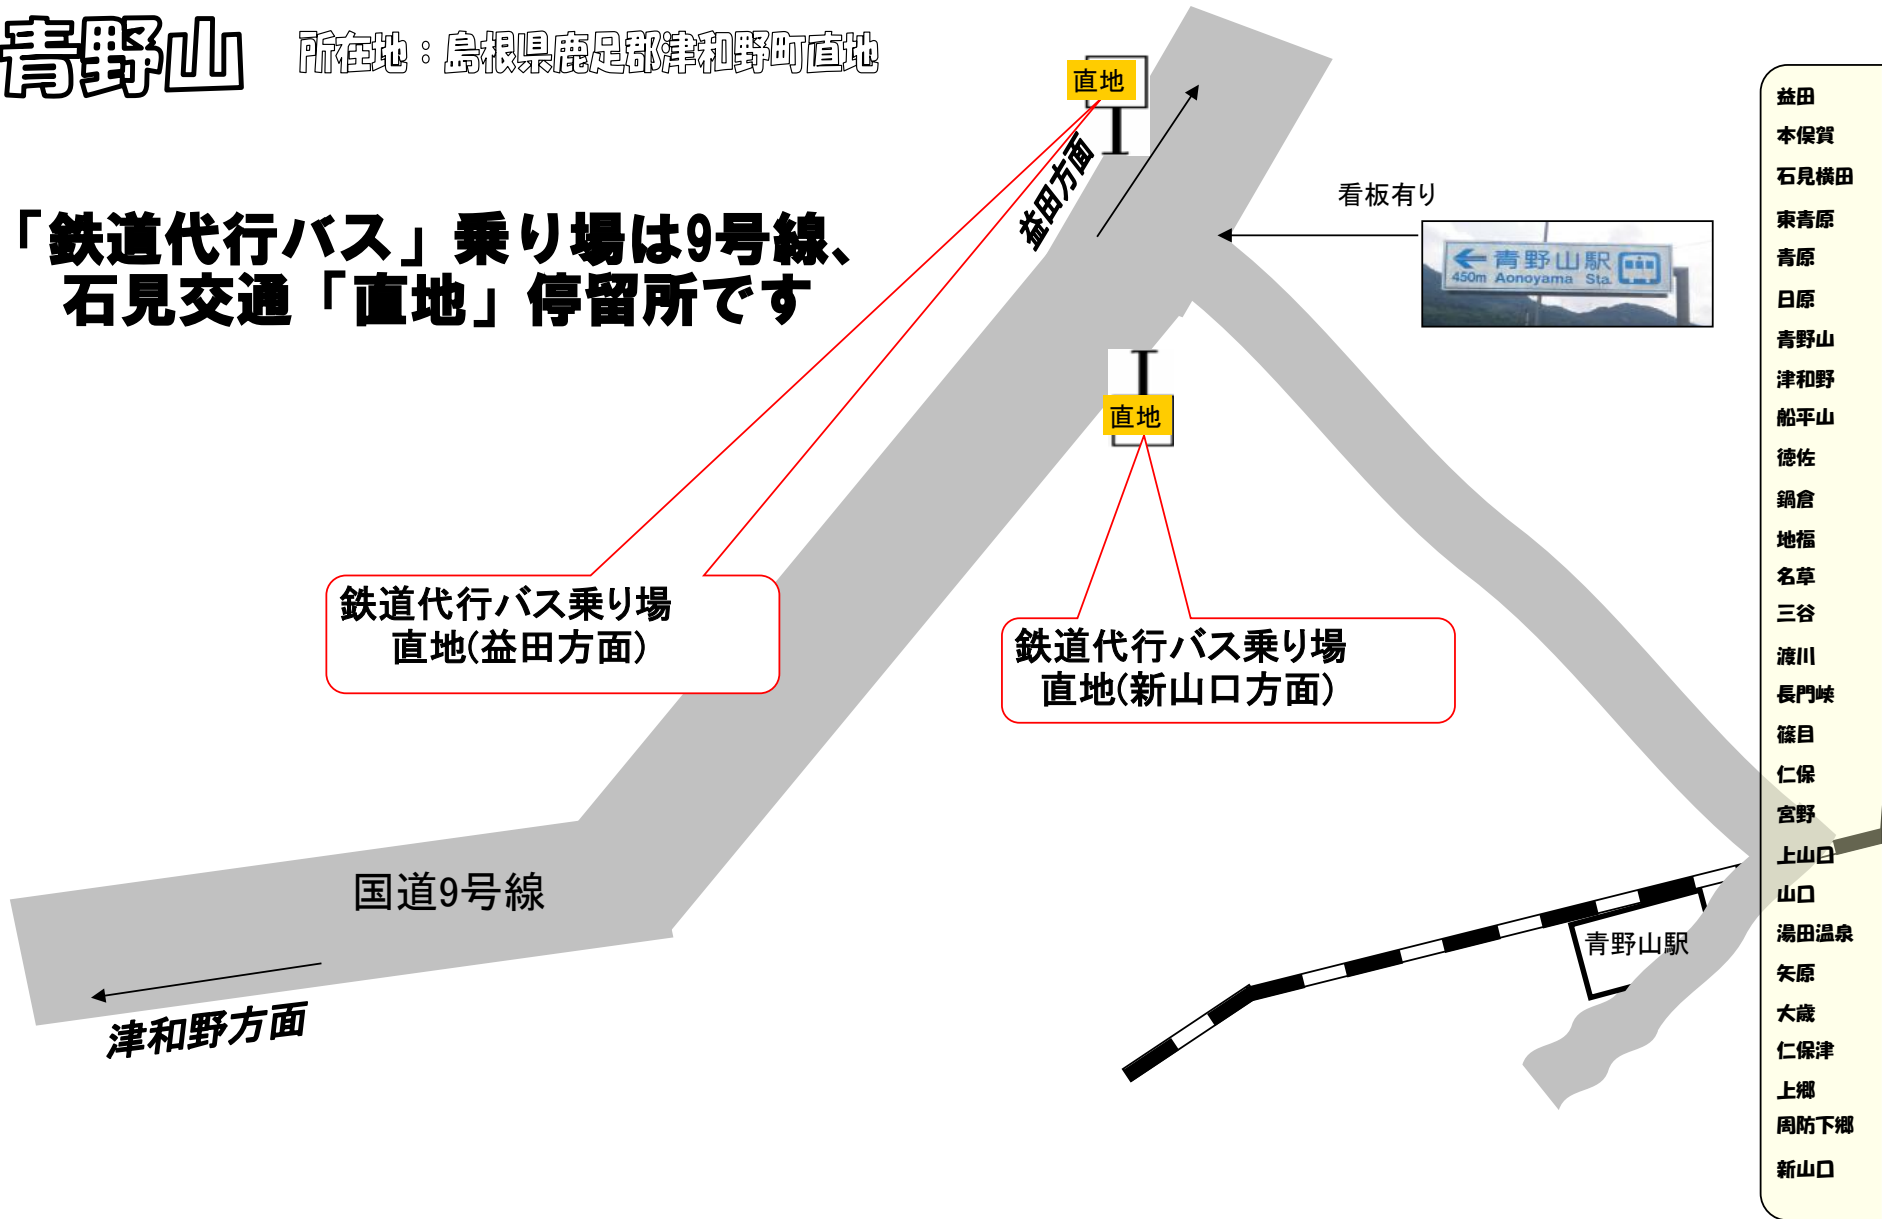

亀山

亀山

山口方面

船平山駅

駅から亀山バス停徒歩

旧亀山小学校

津和野方面乗り場

- 益田
- 本保賀
- 石見横田
- 東青原
- 青原
- 日原
- 青野山
- 津和野
- 船平山
- 徳佐
- 鍋倉
- 地福
- 名草
- 三谷
- 渡川
- 長門峡
- 篠目
- 仁保
- 宮野
- 上山口
- 山口
- 湯田温泉
- 矢原
- 大蔵
- 仁保津
- 上郷
- 周防下郷
- 新山口

# 津和野

所在地：鳥根県鹿足郡津和野町後田

「鉄道代行バス」乗り場は駅正面  
です

# 青野山

所在地：島根県鹿足郡津和野町直地

「鉄道代行バス」乗り場は9号線、  
石見交通「直地」停留所です

鉄道代行バス乗り場  
直地(益田方面)

鉄道代行バス乗り場  
直地(新山口方面)

- 益田
- 本俣
- 石見横田
- 東青原
- 青原
- 日原
- 青野山
- 津和野
- 船平山
- 徳佐
- 鍋倉
- 地福
- 名草
- 三谷
- 渡川
- 長門峡
- 篠目
- 仁保
- 宮野
- 上山口
- 山口
- 湯田温泉
- 矢原
- 大歳
- 仁保津
- 上郷
- 周防下郷
- 新山口

# 日原

所在地：島根県鹿足郡津和野町枕瀬

「鉄道代行バス」乗り場は187号線、  
石見交通「日原診療所前」停留所で  
す

- 益田
- 本保賀
- 石見横田
- 東青原
- 青原
- 日原
- 青野山
- 津和野
- 船平山
- 徳佐
- 鍋倉
- 地福
- 名草
- 三谷
- 渡川
- 長門峡
- 篠目
- 仁保
- 宮野
- 上山口
- 山口
- 湯田温泉
- 矢原
- 大歳
- 仁保津
- 上郷
- 周防下郷
- 新山口