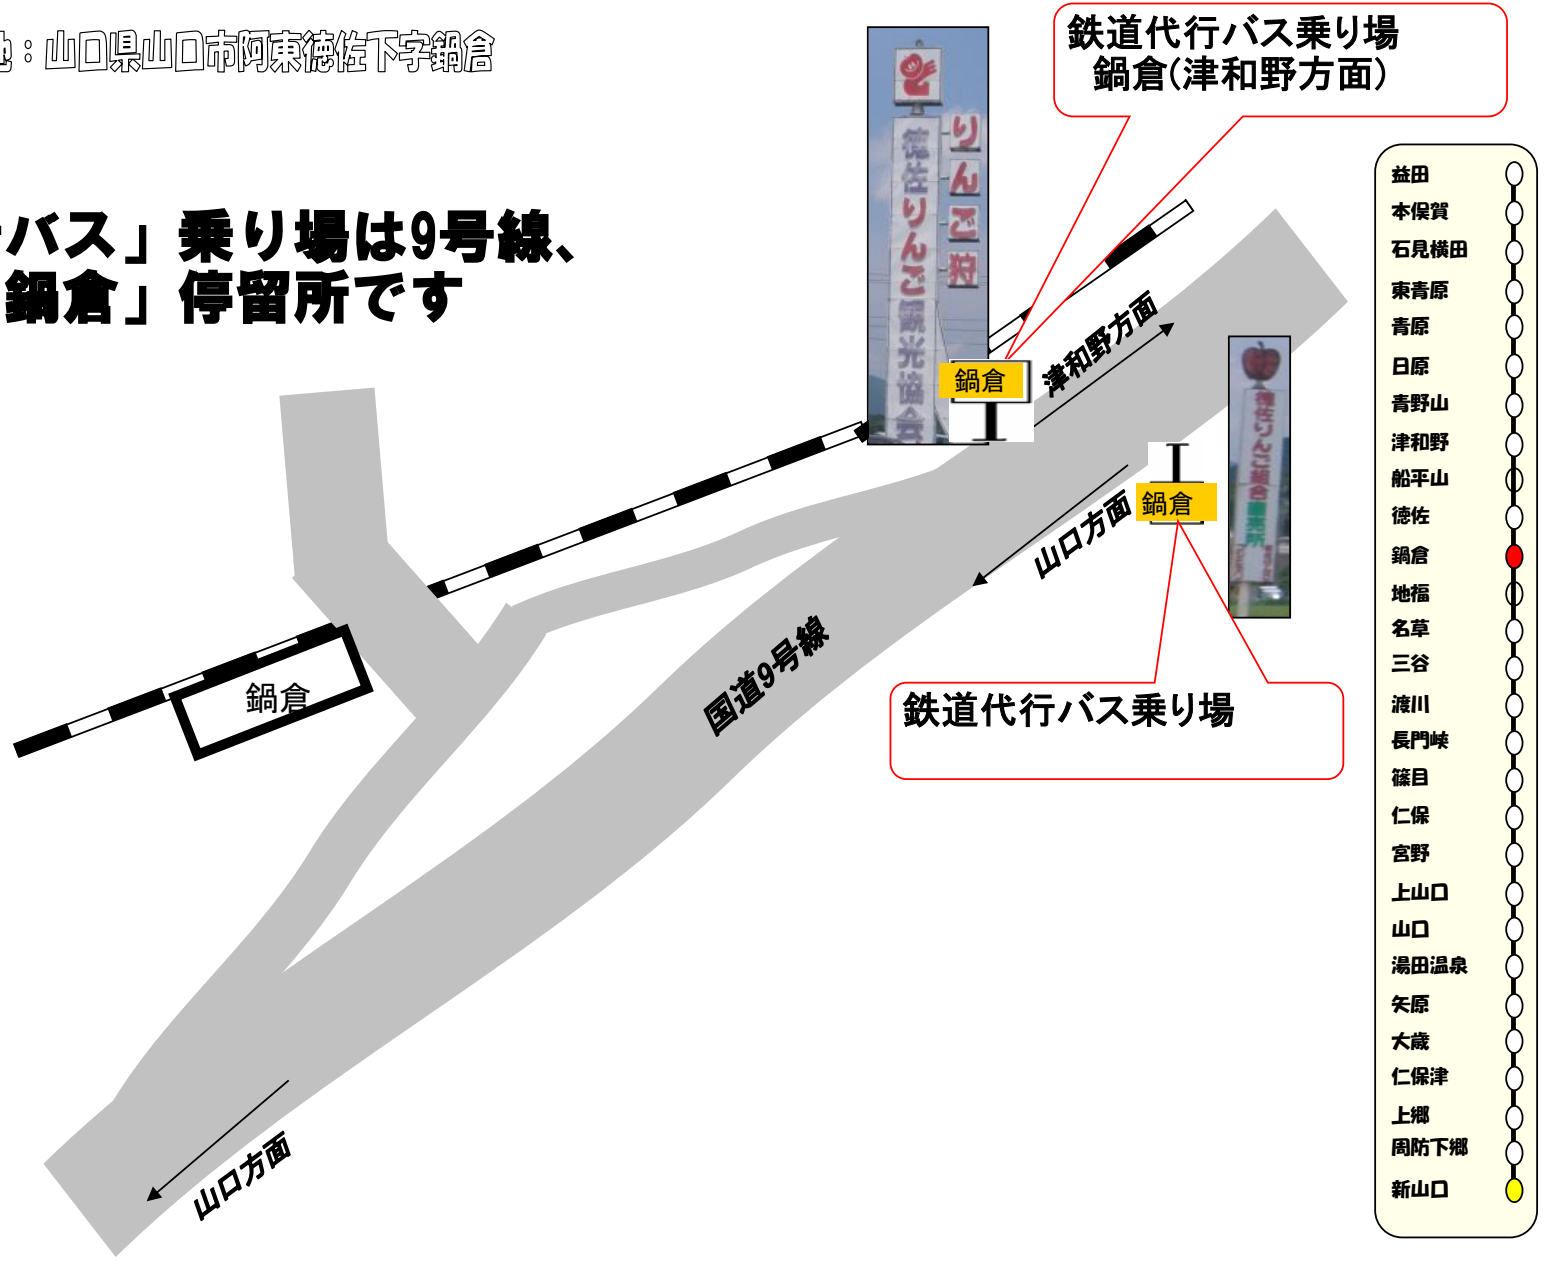

# 地 福

所在地：山口県山口市阿東地福上字惣原

「鉄道代行バス」乗り場は駅玄関口より、西へ約70メートル

- 益田
- 本保賀
- 石見横田
- 東青原
- 青原
- 日原
- 青野山
- 津和野
- 船平山
- 徳佐
- 鍋倉
- 地福
- 名草
- 三谷
- 渡川
- 長門峡
- 篠目
- 仁保
- 宮野
- 上山口
- 山口
- 湯田温泉
- 矢原
- 大蔵
- 仁保津
- 上郷
- 周防下郷
- 新山口

鍋

倉

所在地：山口県山口市阿東徳佐下字鍋倉

「鉄道代行バス」乗り場は9号線、  
防長バス「鍋倉」停留所です

# 徳 佐

所在地：山口県山口市阿東徳佐中

「鉄道代行バス」乗り場は駅正面  
です

- 益田
- 本保賀
- 石見横田
- 東青原
- 青原
- 日原
- 青野山
- 津和野
- 船平山
- 徳佐
- 鍋倉
- 地福
- 名草
- 三谷
- 渡川
- 長門峡
- 篠目
- 仁保
- 宮野
- 上山口
- 山口
- 湯田温泉
- 矢原
- 大歳
- 仁保津
- 上郷
- 周防下郷
- 新山口

# 津和野

所在地：鳥根県鹿足郡津和野町後田

「鉄道代行バス」乗り場は駅正面  
です