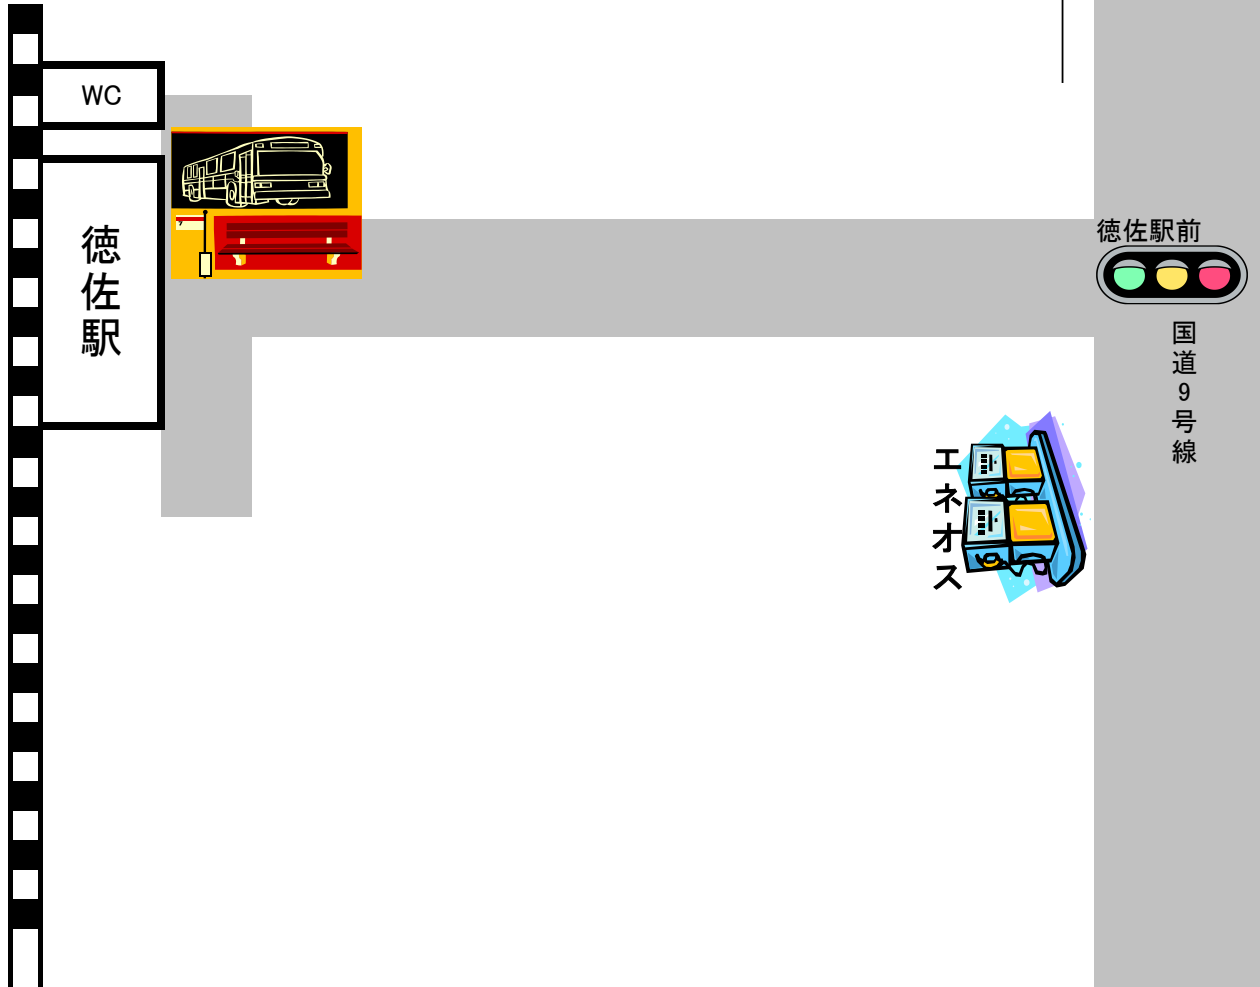

# 地 福

所在地：山口県山口市阿東地福上字惣原

「鉄道代行バス」乗り場は駅玄関口より、西へ約70メートル

- 益田
- 本保賀
- 石見横田
- 東青原
- 青原
- 日原
- 青野山
- 津和野
- 船平山
- 徳佐
- 鍋倉
- 地福
- 名草
- 三谷
- 渡川
- 長門峡
- 篠目
- 仁保
- 宮野
- 上山口
- 山口
- 湯田温泉
- 矢原
- 大蔵
- 仁保津
- 上郷
- 周防下郷
- 新山口

鍋

倉

所在地：山口県山口市阿東徳佐下字鍋倉

「鉄道代行バス」乗り場は9号線、  
防長バス「鍋倉」停留所です

# 徳 佐

所在地：山口県山口市阿東徳佐中

「鉄道代行バス」乗り場は駅正面  
です

- 益田
- 本保賀
- 石見横田
- 東青原
- 青原
- 日原
- 青野山
- 津和野
- 船平山
- 徳佐
- 鍋倉
- 地福
- 名草
- 三谷
- 渡川
- 長門峡
- 篠目
- 仁保
- 宮野
- 上山口
- 山口
- 湯田温泉
- 矢原
- 大歳
- 仁保津
- 上郷
- 周防下郷
- 新山口

# 船平山

所在地：山口県山口市阿東徳佐中宇水戸

「鉄道代行バス」乗り場は9号線沿い、  
防長バス「亀山」停留所です

願成就温泉

野坂堤

津和野方面

国道9号線

鉄道代行バス乗り場