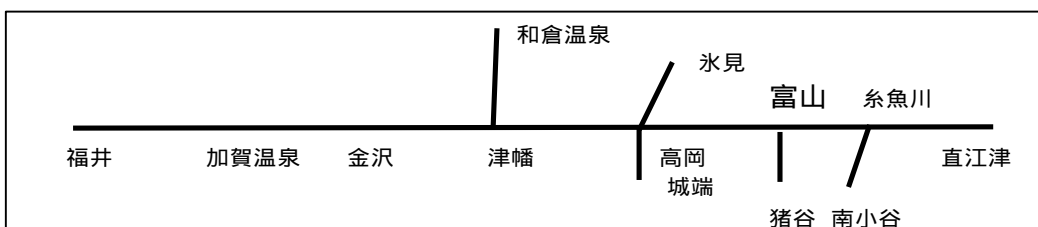

- (1) 発売期間 平成 25 年 6 月 20 日(木)～9 月 27 日(金)
  ご利用開始日の 1 ヶ月前から前日まで発売
  平成 25 年 9 月 28 日(土) 出発分まで発売
- (2) ご利用期間 平成 25 年 7 月 20 日(土)～9 月 30 日(月)の連続する 3 日間
  平成 25 年 8 月 11 日(日)～8 月 20 日(火)を除く
- (3) おねだん
  商品ポイント

夏休み旅行としてファミリー・3 世代などグループでの 3 県への周遊旅行をしていただくため
お子さまの価格を普通車 2,000 円、グリーン車 6,000 円で設定
「ジパング倶楽部」会員様、「Club DISCOVER WEST」会員様向け価格を設定
(例：大阪市内発 9,000 円)

おねだん表(おとなお一人様あたり)

発地	おとな		ジパング倶楽部会員様 Club DISCOVER WEST 会員様用	
	普通車用	グリーン車用	普通車用	グリーン車用
京都市内	13,000 円	15,000 円	8,000 円	11,000 円
大阪市内	14,000 円	16,000 円	9,000 円	12,000 円
神戸市内	15,000 円	17,000 円	10,000 円	13,000 円

こども おねだん 普通車用 2,000 円、グリーン車用 6,000 円(発地共通)

(ご利用例) 大阪市内発普通車利用で

- ・ご夫婦とお子さま 1 名の計 3 名さまで 合計 30,000 円
- ・3 世代(おとな、Club DISCOVER WEST 会員様、お子さま 各 2 名)
  の計 6 名さまで 合計 50,000 円

(4) 発売条件・きっぷのおもな効力

- ・お二人様以上が同一行程・同一設備でご旅行される場合に限りご利用になれます(こどものみのご利用はできません)。お申し込み時にお二人様以上でご旅行されると判断できる場合、近くの出発駅を組み合わせでご購入になれます。一般用とジパング倶楽部会員様・Club DISCOVER WEST 会員様用を組み合わせでご購入になれます(同一設備に限ります)。
- ・北陸フリーエリア以外での途中下車、券面表示駅以外では乗降できません。
- ・北陸フリーエリア内まで、普通車用は往復特急列車普通車指定席、グリーン車用は往復特急列車グリーン車指定席がご利用になれます(ご利用になれる特急列車は「サンダーバード号」に限ります)。
- ・特急「サンダーバード号」のご利用は、「京都市内発」の場合は京都駅、「大阪市内発」「神戸市内発」の場合は大阪駅・新大阪駅からとなります。出発駅から特急列車乗車駅までは、普通列車(新快速・快速含む)の普通車自由席がご利用になれます。
- ・北陸フリーエリア区間(特急・普通列車の普通車自由席が 3 日間乗り放題)は以下のとおりです。