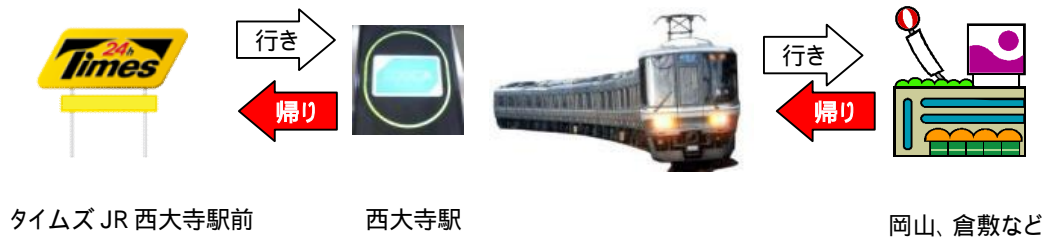

【場所】

《タイムズJR西大寺駅前》

【サービスご利用手順】

(1) タイムズ JR 西大寺駅前に駐車します。

(2) ICOCA を用いて JR 西日本を利用し、帰りに西大寺駅で降車します。

(3) 精算機で駐車位置番号を入力後、精算ボタンを押します。  
西大寺駅で降車時に利用した ICOCA を「降車履歴確認用リーダー」にタッチします。  
JR ご利用日と駐車した日が同じであり、西大寺駅の降車履歴があれば、**駐車料金がパーク&ICOCA優待料金(100円優待)へ自動的に変更されます。**  
表示金額を ICOCA やクレジットカード、現金で精算して出庫します。  
ICOCA でお支払いの場合は、ICOCA 精算用リーダーにタッチしてください。