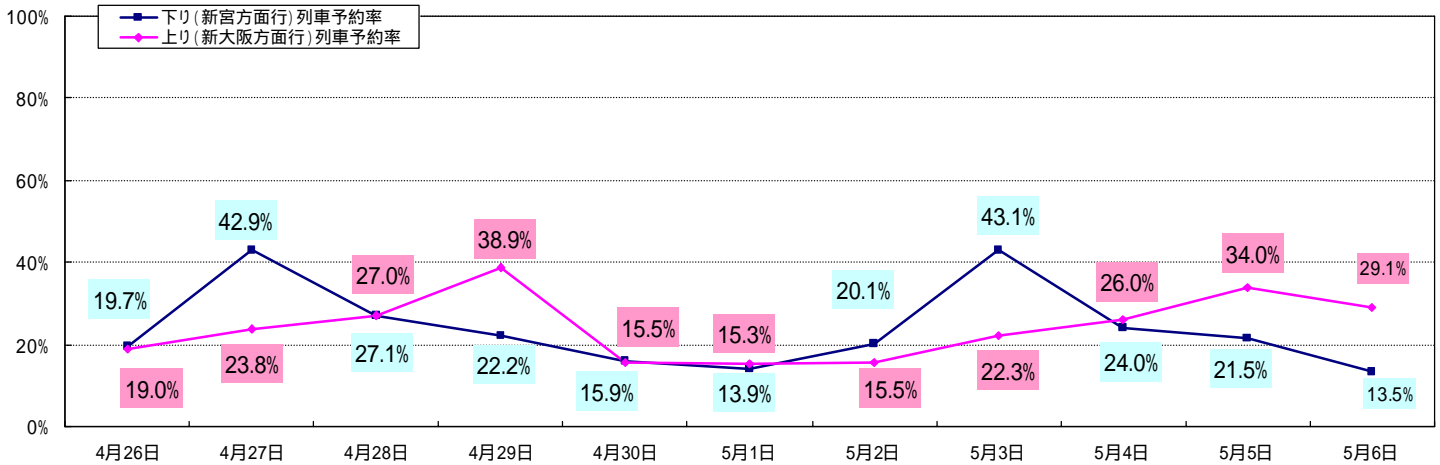

## 1 概況

期間中の「きのくに線(紀勢本線)」特急列車の予約可能席数約11万2千席のうち、予約席数は約2万8千席(前年比105%)、予約率は25%となっております。

(平成25年4月18日(木)現在のデータ)

	予約席数	前年比
白浜・新宮方面	約1万4千席	103%
新大阪・京都方面	約1万4千席	107%
きのくに線計	約2万8千席	105%

前年:平成24年4月26日(木)～平成24年5月6日(日)

## 2 臨時列車の運転について

- ・ゴールデンウィークのご利用の多い時期に臨時列車の運転を行います。
- ・定期列車より比較的指定席が取りやすいので、どうぞご利用ください。

【白浜方面】	運転区間	始発駅発時刻	和歌山発時刻	終着駅着時刻	運転日
くろしお81号	天王寺～白浜	7:20	8:12	9:42	5/3
くろしお83号	京都～白浜	8:03	9:41	11:04	4/27、28、5/3～5
くろしお85号	新大阪～白浜	10:30	11:36	13:03	5/3

### 3 ご予約のピークについて

白浜・新宮方面	4月27日(土)・5月3日(祝金)
新大阪・京都方面	4月29日(祝月)・5月5日(日)

#### 【くろしお号予約率(日別)】