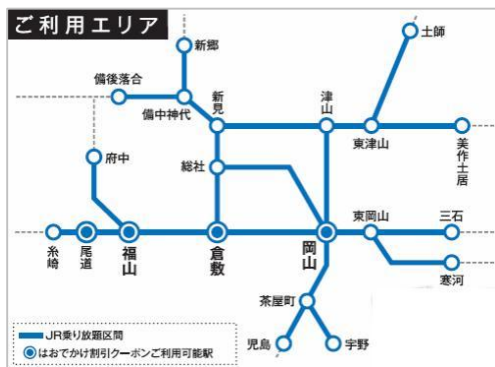

(参考) スローライフ列車に便利なきっぷ

「岡山・尾道おでかけパス」

岡山県内・広島県東部のJR線の普通列車・快速列車の自由席が1日乗り放題の特別企画乗車券「岡山・尾道おでかけパス」を発売しています。ぜひご利用ください。

- 1 名称：岡山・尾道おでかけパス
- 2 発売期間：平成25年3月1日～平成25年6月29日（ご利用日の前日までの発売です。）
- 3 利用期間：平成25年3月20日～平成25年6月30日（ご利用日当日1日限り有効です。）
- 4 発売額：おとな1,800円 こども500円
- 5 効力：・岡山県内・広島県東部のJRの普通列車・快速列車（普通車自由席）が1日間乗り放題です。
・特急列車（新幹線を含む）・グリーン車は、特急券・グリーン券を別途ご購入いただければご乗車いただけます。

「美作国建国1300年きっぷ」

岡山県内の主な駅から美作フリー区間までの往復と美作フリー区間内が乗り降り自由のきっぷを発売しています。ぜひご利用ください。

- 1 名称：美作国建国1300年きっぷ
- 2 発売期間：平成25年3月16日～平成26年3月30日（ご利用日の前日までの発売です。）
- 3 利用期間：平成25年4月3日～平成26年3月31日（ご利用日当日1日限り有効です。）
- 4 発売額：おとな1,300円 こども500円
- 5 発売箇所：岡山・福山エリアのみどりの窓口
電話予約サービス 0088-24-5489（通話料無料 クレジットカード要）でも承っています。
（8:00～22:00）
- 6 効力：岡山県内の主な駅から美作フリー区間までの往復と美作フリー区間内が1日間乗り降り自由です。NARUTO -ナルト- オリジナル缶バッジ引換券付き。