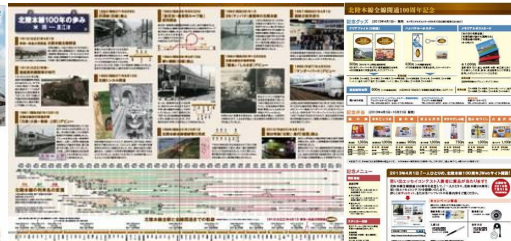

「北陸本線全線開通100周年」記念事業詳細

1. 100周年記念車両装飾および駅装飾

北陸本線を走る普通列車の運転台付近にキャンペーンロゴを貼り付けた列車を運行いたします。

- ・対象列車 521系（湖西線運行の新快速列車を除く）、413系、475系
- ・対象区間 北陸本線（米原駅～直江津駅間）
小浜線、七尾線、城端線、氷見線、高山線、大糸線を運行する列車にステッカーは貼り付けてありません。
- ・運行開始予定 3月20日より順次運行開始
- ・列車イメージ

フラッグ、ポスター、パンフレットを100周年期間中駅等に掲出し、100周年を鉄道全体で盛り上げます。

- ・掲出駅 米原駅～直江津駅間の主な駅および東海道、湖西線の一部の駅（支線含む）
（フラッグは北陸本線（米原駅～直江津駅間）の各駅のみ掲出）
- ・掲出開始日 3月19日より掲出（フラッグのみ4月1日）
- ・宣伝物イメージ

ポスターイメージ

フラッグイメージ

2. 100周年記念パンフレット“北陸本線100年の歩み”の配布

北陸本線100年の歩みやこれまで北陸本線内に運行された列車、記念事業の内容を紹介するパンフレットを製作いたします。

- ・掲出駅 米原駅～直江津駅間の主な駅および東海道、湖西線の一部の駅（支線含む）
- ・掲出開始日 3月19日より掲出
- ・パンフレットイメージ

パンフレットイメージ（A4 6ページ）

3. 100周年記念Webサイト開設

北陸本線100年の歴史や記念グッズ情報など100周年関連情報を網羅したWebサイトを開設いたします。

- ・掲載内容 写真で見る北陸本線の歩み
思い出エッセイ募集要項
思い出エッセイ応募用紙（ダウンロードして使用下さい）
応募作品（優秀作品は特設ページにて掲載予定）
記念グッズ等紹介ページ
- ・開設予定 4月1日より公開（更新は随時行います）

4. 思い出エッセイ募集キャンペーン

北陸本線（米原駅～直江津駅間）をテーマにした、一人ひとりの思い出を募集いたします。

一人旅、家族との思い出、電車への思いや歴史などテーマは自由です。