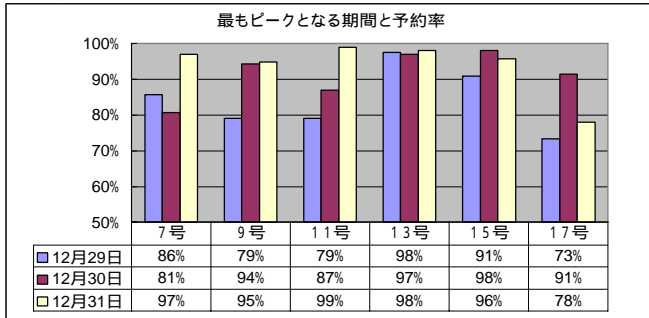

2. 指定席の予約状況について

やくも入り込み

- ・米子駅着(13時から17時)のやくも号のお席が少なくなってきております。
- ・その他のやくも号のお席にはまだ余裕がございます。