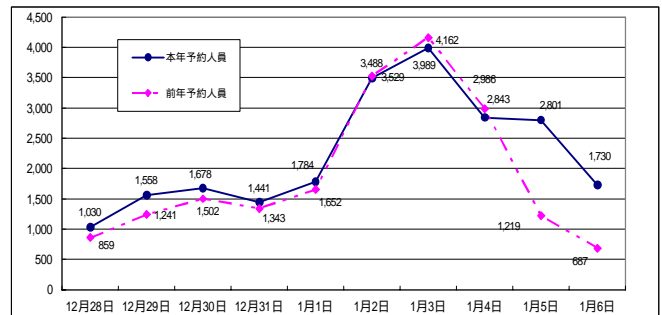

平成24年12月14日
西日本旅客鉄道株式会社
米子支社

年末年始期間中の指定席予約状況について

～年末年始は便利で快適なJRを是非ご利用下さい！～

1. 概況

年末年始期間中の予約席数については、入り込みでは前年比109.2%、送り出しでは前年比116.5%となっております。**(12月13日現在のデータ:12月28日～1月6日までの10日間。対前年は同日比較となります)**

ピークは、入り込みが12月29日(土)、12月30日(日)、送り出しが1月3日(木)となっております。

(前年は、入り込みが12月30日(金)、送り出しは1月3日(火))

曜日配列

	12月28日	12月29日	12月30日	12月31日	1月1日	1月2日	1月3日	1月4日	1月5日	1月6日
本年	金	土	日	月	火	水	木	金	土	日
前年	水	木	金	土	日	月	火	水	木	金

入り込み

(単位:人/%)

送り出し

(単位:人/%)

入り込み

(単位:人/%)

入り込み	本年			前年(同日)			前年比(同日比較)	
	定員	予約席数	予約率	定員	予約席数	予約率	定員	予約席数
関東・関西・山陽地区から山陰へ								
サンライズ出雲	1,460	1,160	79.5%	1,460	1,175	80.5%	100.0%	98.7%
やくも	36,746	11,544	31.4%	34,672	10,322	29.8%	106.0%	111.8%
スーパーはくと	12,602	6,678	53.0%	13,842	6,291	45.4%	91.0%	106.2%
スーパーいなば	4,088	1,119	27.4%	3,864	862	22.3%	105.8%	129.8%
スーパーおき	3,438	1,304	37.9%	3,432	1,310	38.2%	100.2%	99.5%
合計	58,334	21,805	37.4%	57,270	19,960	34.9%	101.9%	109.2%

送り出し

(単位:人/%)

送り出し	本年			前年(同日)			前年比(同日比較)	
	定員	予約席数	予約率	定員	予約席数	予約率	定員	予約席数
関東・関西・山陽地区から山陰へ								
サンライズ出雲	1,460	1,275	87.3%	1,460	1,154	79.0%	100.0%	110.5%
やくも	36,756	11,842	32.2%	34,672	9,933	28.6%	106.0%	119.2%
スーパーはくと	12,544	6,743	53.8%	13,902	5,869	42.2%	90.2%	114.9%
スーパーいなば	4,088	1,005	24.6%	3,864	850	22.0%	105.8%	118.2%
スーパーおき	3,498	1,477	42.2%	3,492	1,374	39.3%	100.2%	107.5%
合計	58,346	22,342	38.3%	57,390	19,180	33.4%	101.7%	116.5%