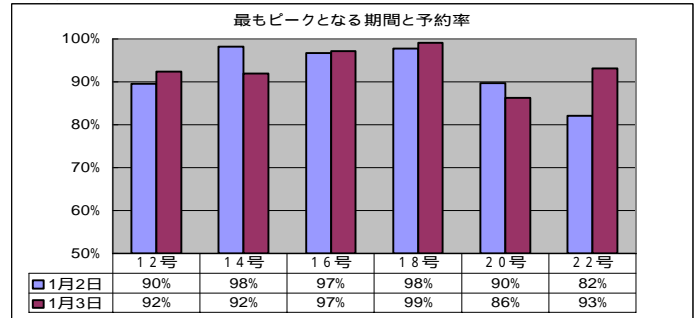

(前年は、入り込みが12月30日(金)、送り出しは1月3日(火))

曜日配列

	12月28日	12月29日	12月30日	12月31日	1月1日	1月2日	1月3日	1月4日	1月5日	1月6日
本年	金	土	日	月	火	水	木	金	土	日
前年	水	木	金	土	日	月	火	水	木	金

入り込み

(単位:人/%)

送り出し

(単位:人/%)

入り込み

(単位:人/%)

入り込み	本年			前年(同日)			前年比(同日比較)	
	定員	予約席数	予約率	定員	予約席数	予約率	定員	予約席数
関東・関西・山陽地区から山陰へ								
サンライズ出雲	1,460	1,160	79.5%	1,460	1,175	80.5%	100.0%	98.7%
やくも	36,746	11,544	31.4%	34,672	10,322	29.8%	106.0%	111.8%
スーパーはくと	12,602	6,678	53.0%	13,842	6,291	45.4%	91.0%	106.2%
スーパーいなば	4,088	1,119	27.4%	3,864	862	22.3%	105.8%	129.8%
スーパーおき	3,438	1,304	37.9%	3,432	1,310	38.2%	100.2%	99.5%
合計	58,334	21,805	37.4%	57,270	19,960	34.9%	101.9%	109.2%

送り出し

(単位:人/%)

送り出し	本年			前年(同日)			前年比(同日比較)	
	定員	予約席数	予約率	定員	予約席数	予約率	定員	予約席数
関東・関西・山陽地区から山陰へ								
サンライズ出雲	1,460	1,275	87.3%	1,460	1,154	79.0%	100.0%	110.5%
やくも	36,756	11,842	32.2%	34,672	9,933	28.6%	106.0%	119.2%
スーパーはくと	12,544	6,743	53.8%	13,902	5,869	42.2%	90.2%	114.9%
スーパーいなば	4,088	1,005	24.6%	3,864	850	22.0%	105.8%	118.2%
スーパーおき	3,498	1,477	42.2%	3,492	1,374	39.3%	100.2%	107.5%
合計	58,346	22,342	38.3%	57,390	19,180	33.4%	101.7%	116.5%

2. 指定席の予約状況について

やくも入り込み

- ・米子駅着(13時から17時)のやくも号のお席が少なくなってきております。
- ・その他のやくも号のお席にはまだ余裕がございます。

やくも送り出し

- ・米子駅発(10時から15時)のやくも号のお席が少なくなってきております。
- ・その他のやくも号のお席にはまだ余裕がございます。

12月29日(土)～12月31日(月)、1月2日(水)～1月6日(日)は、やくも6号、7号、10号、11号、20号、21号、24号、25号を9両編成で運転し、お客様の混雑緩和を図ります。