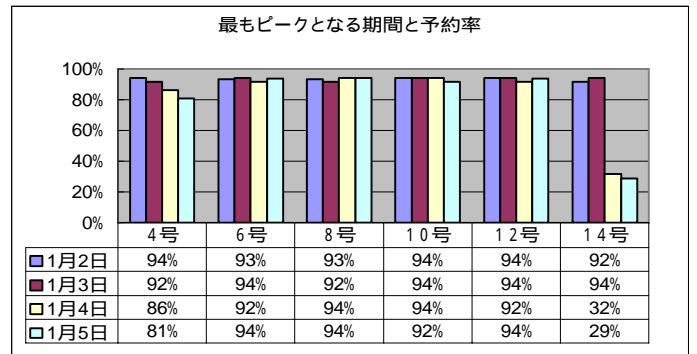

(単位:人/%)

入り込み	本年			前年(同日)			前年比(同日比較)	
	定員	予約席数	予約率	定員	予約席数	予約率	定員	予約席数
関東・関西・山陽地区から山陰へ								
サンライズ出雲	1,460	1,160	79.5%	1,460	1,175	80.5%	100.0%	98.7%
やくも	36,746	11,544	31.4%	34,672	10,322	29.8%	106.0%	111.8%
スーパーはくと	12,602	6,678	53.0%	13,842	6,291	45.4%	91.0%	106.2%
スーパーいなば	4,088	1,119	27.4%	3,864	862	22.3%	105.8%	129.8%
スーパーおき	3,438	1,304	37.9%	3,432	1,310	38.2%	100.2%	99.5%
合計	58,334	21,805	37.4%	57,270	19,960	34.9%	101.9%	109.2%

送り出し

(単位:人/%)

送り出し	本年			前年(同日)			前年比(同日比較)	
	定員	予約席数	予約率	定員	予約席数	予約率	定員	予約席数
関東・関西・山陽地区から山陰へ								
サンライズ出雲	1,460	1,275	87.3%	1,460	1,154	79.0%	100.0%	110.5%
やくも	36,756	11,842	32.2%	34,672	9,933	28.6%	106.0%	119.2%
スーパーはくと	12,544	6,743	53.8%	13,902	5,869	42.2%	90.2%	114.9%
スーパーいなば	4,088	1,005	24.6%	3,864	850	22.0%	105.8%	118.2%
スーパーおき	3,498	1,477	42.2%	3,492	1,374	39.3%	100.2%	107.5%
合計	58,346	22,342	38.3%	57,390	19,180	33.4%	101.7%	116.5%

2. 指定席の予約状況について

やくも入り込み

- ・米子駅着(13時から17時)のやくも号のお席が少なくなってきております。
- ・その他のやくも号のお席にはまだ余裕がございます。

やくも送り出し

- ・米子駅発(10時から15時)のやくも号のお席が少なくなってきております。
- ・その他のやくも号のお席にはまだ余裕がございます。

12月29日(土)～12月31日(月)、1月2日(水)～1月6日(日)は、やくも6号、7号、10号、11号、20号、21号、24号、25号を9両編成で運転し、お客様の混雑緩和を図ります。

はくと入り込み

- ・12月29日から12月31日までの3日間、鳥取駅着のはくと号のお席は、ほぼ満席となっております。
- ・また、1月1日の鳥取駅着(15時、17時)のはくと号のお席もほぼ満席となっております。
- ・その他のはくと号のお席にはまだ余裕がございます。

はくと送り出し

- ・鳥取駅発(8時から18時)のはくと号のお席はほぼ満席となっております。
- ・その他のはくと号のお席にはまだ余裕がございます。