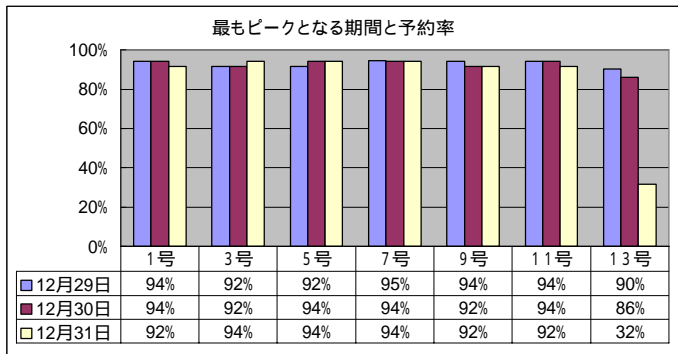

(単位:人/%)

入り込み	本年			前年(同日)			前年比(同日比較)	
	定員	予約席数	予約率	定員	予約席数	予約率	定員	予約席数
関東・関西・山陽地区から山陰へ								
サンライズ出雲	1,460	1,160	79.5%	1,460	1,175	80.5%	100.0%	98.7%
やくも	36,746	11,544	31.4%	34,672	10,322	29.8%	106.0%	111.8%
スーパーはくと	12,602	6,678	53.0%	13,842	6,291	45.4%	91.0%	106.2%
スーパーいなば	4,088	1,119	27.4%	3,864	862	22.3%	105.8%	129.8%
スーパーおき	3,438	1,304	37.9%	3,432	1,310	38.2%	100.2%	99.5%
合計	58,334	21,805	37.4%	57,270	19,960	34.9%	101.9%	109.2%

送り出し

(単位:人/%)

送り出し	本年			前年(同日)			前年比(同日比較)	
	定員	予約席数	予約率	定員	予約席数	予約率	定員	予約席数
関東・関西・山陽地区から山陰へ								
サンライズ出雲	1,460	1,275	87.3%	1,460	1,154	79.0%	100.0%	110.5%
やくも	36,756	11,842	32.2%	34,672	9,933	28.6%	106.0%	119.2%
スーパーはくと	12,544	6,743	53.8%	13,902	5,869	42.2%	90.2%	114.9%
スーパーいなば	4,088	1,005	24.6%	3,864	850	22.0%	105.8%	118.2%
スーパーおき	3,498	1,477	42.2%	3,492	1,374	39.3%	100.2%	107.5%
合計	58,346	22,342	38.3%	57,390	19,180	33.4%	101.7%	116.5%

2. 指定席の予約状況について

やくも入り込み

- ・米子駅着(13時から17時)のやくも号のお席が少なくなってきております。
- ・その他のやくも号のお席にはまだ余裕がございます。

やくも送り出し

- ・米子駅発(10時から15時)のやくも号のお席が少なくなってきております。
- ・その他のやくも号のお席にはまだ余裕がございます。

12月29日(土)～12月31日(月)、1月2日(水)～1月6日(日)は、やくも6号、7号、10号、11号、20号、21号、24号、25号を9両編成で運転し、お客様の混雑緩和を図ります。

はくと入り込み

- ・12月29日から12月31日までの3日間、鳥取駅着のはくと号のお席は、ほぼ満席となっております。
- ・また、1月1日の鳥取駅着(15時、17時)のはくと号のお席もほぼ満席となっております。
- ・その他のはくと号のお席にはまだ余裕がございます。

はくと送り出し

- ・鳥取駅発(8時から18時)のはくと号のお席はほぼ満席となっております。
- ・その他のはくと号のお席にはまだ余裕がございます。