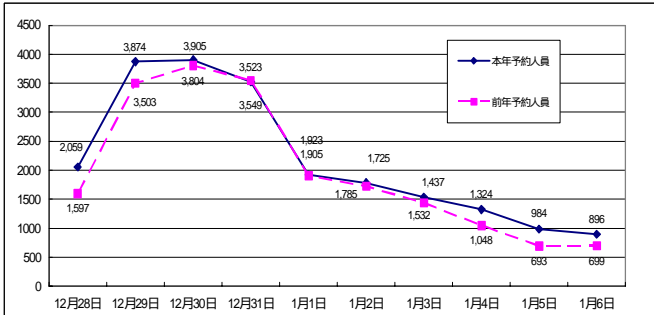

平成24年12月14日
西日本旅客鉄道株式会社
米子支社

年末年始期間中の指定席予約状況について

～年末年始は便利で快適なJRを是非ご利用下さい！～

1. 概況

年末年始期間中の予約席数については、入り込みでは前年比109.2%、送り出しでは前年比116.5%となっております。**(12月13日現在のデータ:12月28日～1月6日までの10日間。対前年は同日比較となります)**

ピークは、入り込みが12月29日(土)、12月30日(日)、送り出しが1月3日(木)となっております。

(前年は、入り込みが12月30日(金)、送り出しは1月3日(火))

曜日配列

	12月28日	12月29日	12月30日	12月31日	1月1日	1月2日	1月3日	1月4日	1月5日	1月6日
本年	金	土	日	月	火	水	木	金	土	日
前年	水	木	金	土	日	月	火	水	木	金

入り込み

(単位:人/%)

送り出し

(単位:人/%)

入り込み

(単位:人/%)

入り込み	本年			前年(同日)			前年比(同日比較)	
	定員	予約席数	予約率	定員	予約席数	予約率	定員	予約席数
関東・関西・山陽地区から山陰へ								
サンライズ出雲	1,460	1,160	79.5%	1,460	1,175	80.5%	100.0%	98.7%
やくも	36,746	11,544	31.4%	34,672	10,322	29.8%	106.0%	111.8%
スーパーはくと	12,602	6,678	53.0%	13,842	6,291	45.4%	91.0%	106.2%
スーパーいなば	4,088	1,119	27.4%	3,864	862	22.3%	105.8%	129.8%
スーパーおき	3,438	1,304	37.9%	3,432	1,310	38.2%	100.2%	99.5%
合計	58,334	21,805	37.4%	57,270	19,960	34.9%	101.9%	109.2%

送り出し

(単位:人/%)

送り出し	本年			前年(同日)			前年比(同日比較)	
	定員	予約席数	予約率	定員	予約席数	予約率	定員	予約席数
関東・関西・山陽地区から山陰へ								
サンライズ出雲	1,460	1,275	87.3%	1,460	1,154	79.0%	100.0%	110.5%
やくも	36,756	11,842	32.2%	34,672	9,933	28.6%	106.0%	119.2%
スーパーはくと	12,544	6,743	53.8%	13,902	5,869	42.2%	90.2%	114.9%
スーパーいなば	4,088	1,005	24.6%	3,864	850	22.0%	105.8%	118.2%
スーパーおき	3,498	1,477	42.2%	3,492	1,374	39.3%	100.2%	107.5%
合計	58,346	22,342	38.3%	57,390	19,180	33.4%	101.7%	116.5%