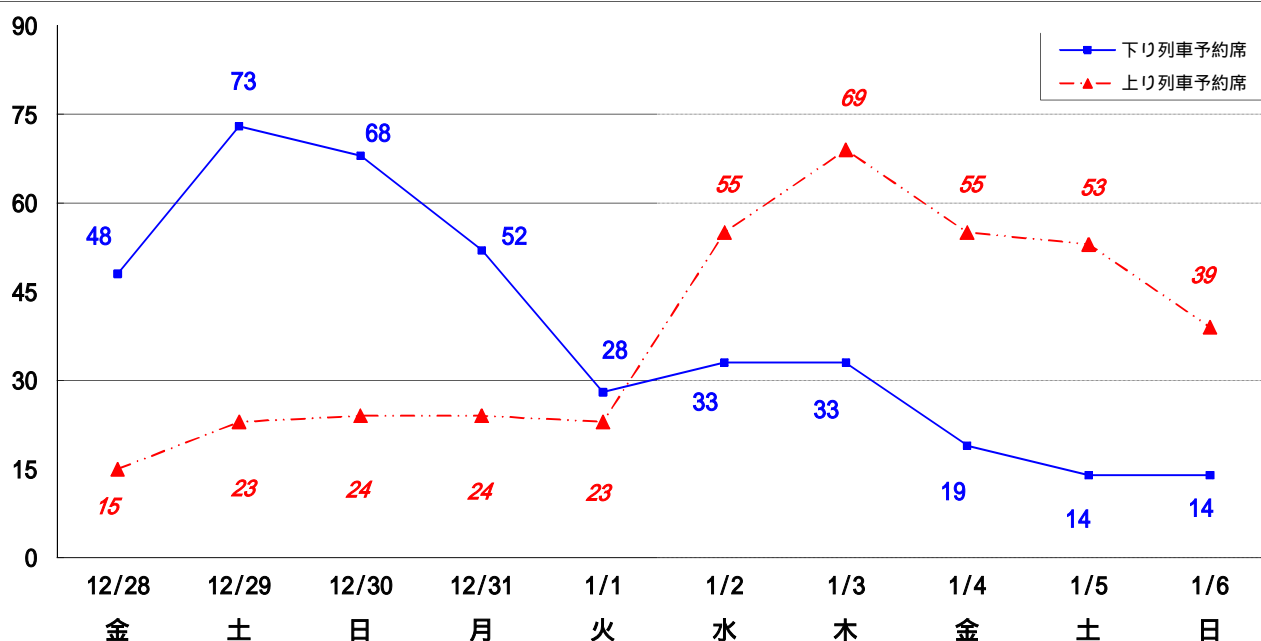

新幹線日別予約状況

(下り)

(単位：千席)

月日	12/28 金	12/29 土	12/30 日	12/31 月	1/1 火	1/2 水	1/3 木	1/4 金	1/5 土	1/6 日
予約可能席数	80	84	84	82	79	81	81	79	79	79
予約席数	48	73	68	52	28	33	33	19	14	14
予約率	60.1%	86.9%	81.2%	63.1%	35.5%	40.8%	40.4%	24.2%	17.9%	18.0%

(上り)

月日	12/28 金	12/29 土	12/30 日	12/31 月	1/1 火	1/2 水	1/3 木	1/4 金	1/5 土	1/6 日
予約可能席数	79	83	82	80	78	82	83	82	81	82
予約席数	15	23	24	24	23	55	69	55	53	39
予約率	18.9%	28.2%	29.1%	30.4%	29.1%	67.0%	83.2%	66.7%	65.1%	47.2%

【新幹線予約席数(グリーン車指定席を含む)】

(単位：千席)