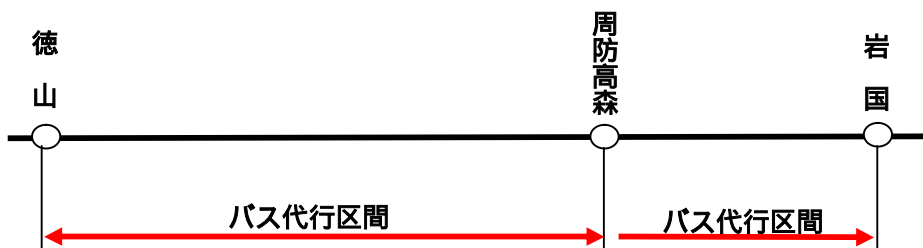

岩徳線一部列車運休についてのお知らせ

JR西日本をご利用くださりましてありがとうございます。JR西日本広島支社では、岩徳線の一部列車を運休して線路や架線等の保守工事を実施いたします。この工事は列車を安全に運行するために欠かせない工事です。大変ご迷惑をおかけいたしますが、ご協力をお願いいたします。

なお、実施日・運休列車等は次のとおりです。

1 実施日 平成24年11月26日(月)

2 運休列車及び運休区間

運休区間	2227D	2229D
周防高森発	8:49	10:03
徳山着	9:32	10:50

運休区間	2230D	2232D
徳山発	9:48	11:47
周防高森着	10:31	12:31

3 代行バス運行予定時刻表

周防高森 徳山

台数	2台	2台
周防高森	8:54	10:08
米川	9:00	10:14
高水	9:15	10:29
勝間	9:21	10:35
大河内	9:26	10:40
周防久保	9:33	10:47
生野屋	9:40	10:54
周防花岡	9:44	10:58
櫛ヶ浜	9:58	11:12
徳山	10:08	11:22

徳山 周防高森 岩国

台数	1台	1台	2台
徳山	9:48	9:48	11:47
櫛ヶ浜	9:58	9:58	11:57
周防花岡	10:12	10:12	12:11
生野屋	10:16	10:16	12:15
周防久保	10:23	10:23	12:22
大河内	10:30	10:30	12:29
勝間	10:35	10:35	12:34
高水	10:41	10:41	12:40
米川	10:56	10:56	12:55
周防高森	11:02	11:02	13:01
玖珂	11:12	通過	
欽明路バス停	11:17		
柱野	11:35		
川西(三共リース前)	11:44		
西岩国	11:50		
岩国	11:58	11:37	

代行バスの乗降場所は駅から距離のある箇所もあります。詳しくは、最寄りの駅にお問い合わせください。代行バスには、JRの定期券または駅でご購入のJRのきっぷでご乗車ください。バスの運行は、道路事情等により、予定時刻通りに運行できないことがあります。予めご了承ください。