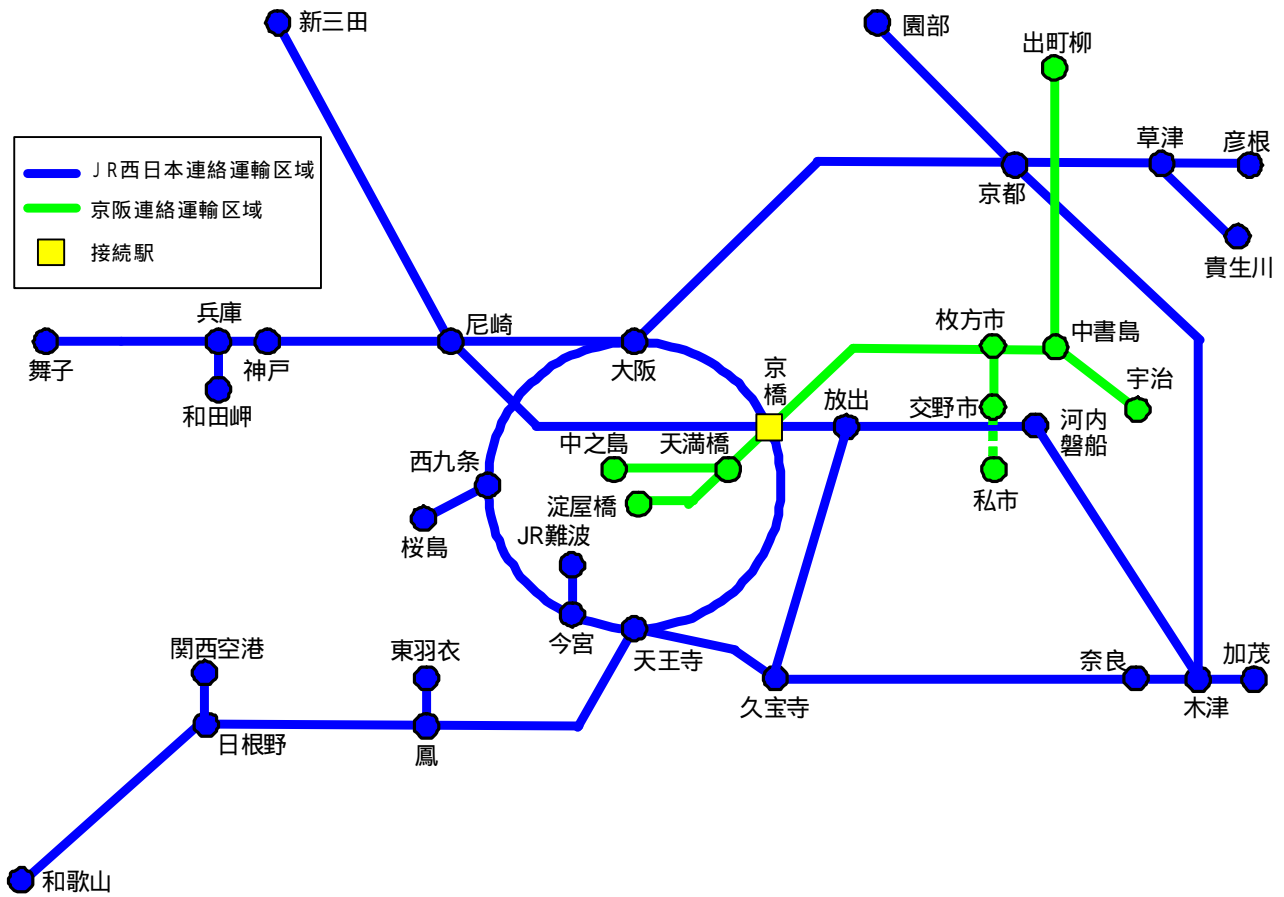

別紙

1. 近鉄・京阪ICOCA連絡定期券発売範囲(丹波橋接続) (近鉄と京阪で発売)

2. 近鉄・JR西日本・京阪ICOCA連絡定期券発売範囲(鶴橋・京橋接続) (近鉄と京阪で発売)

JR西日本では、近鉄・JR西日本・京阪連絡定期券の発売は行いません。

3. [参考] JR西日本・京阪ICOCA連絡定期券発売範囲 (JR西日本と京阪で従来から発売)

(1) 京橋接続

(2) 河内磐船・河内森接続

(3) 東福寺接続

(注) 上記1.～3.の範囲内でも、定期券の区間・経路によっては、一方の社でしか発売できない場合や、両社とも発売できない場合があります。

4. 各社で定期券を搭載できるカード

近 鉄 IC O C A、K I P S IC O C A (近鉄において発売予定)

J R西日本 IC O C A、S M A R T IC O C A

京 阪 IC O C A

(注) 記念IC O C A (印字できないカード)は除きます。

(以 上)