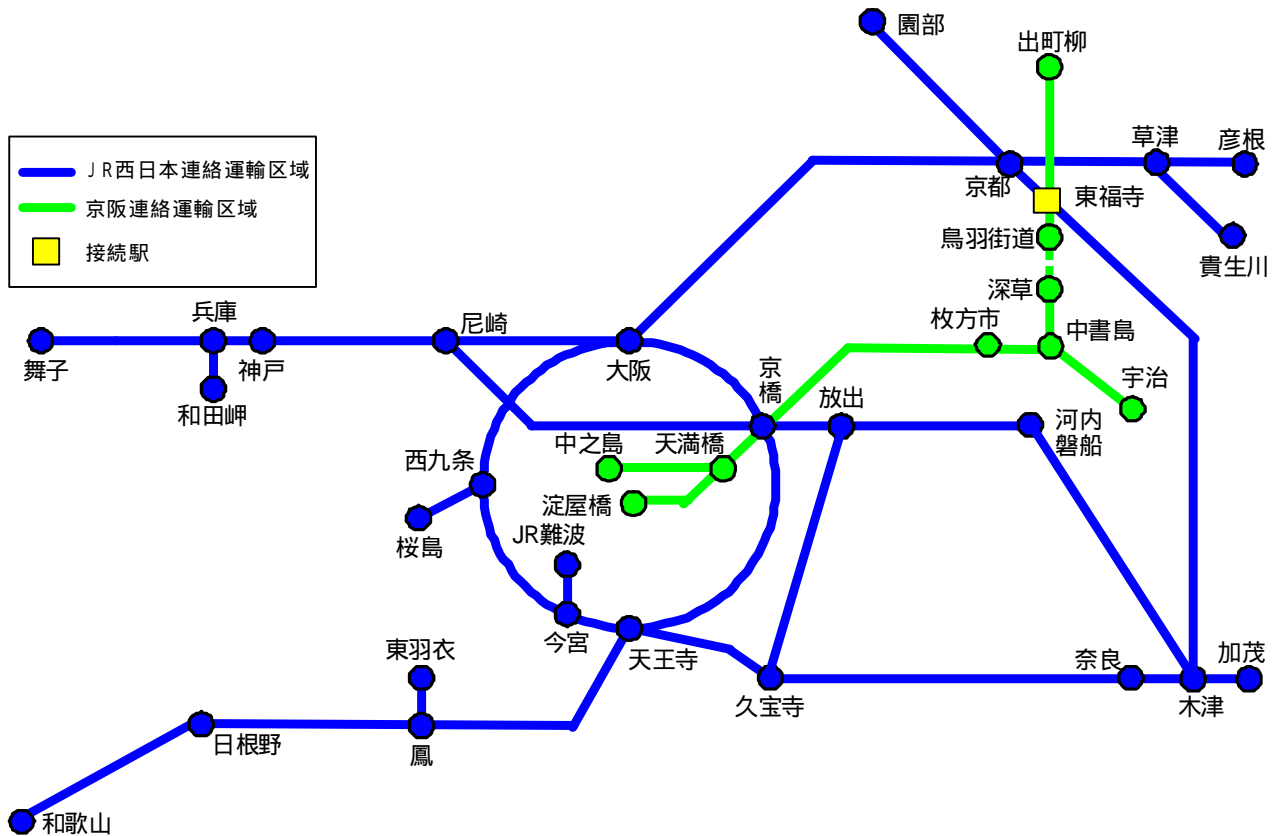

別紙

1. 近鉄・京阪ICOCA連絡定期券発売範囲(丹波橋接続) (近鉄と京阪で発売)

2. 近鉄・JR西日本・京阪ICOCA連絡定期券発売範囲(鶴橋・京橋接続) (近鉄と京阪で発売)

JR西日本では、近鉄・JR西日本・京阪連絡定期券の発売は行いません。

3. [参考] JR西日本・京阪ICOCA連絡定期券発売範囲 (JR西日本と京阪で従来から発売)

(1) 京橋接続

(2) 河内磐船・河内森接続

(3) 東福寺接続

(注) 上記1.～3.の範囲内でも、定期券の区間・経路によっては、一方の社でしか発売できない場合や、両社とも発売できない場合があります。

4. 各社で定期券を搭載できるカード

近 鉄 IC O C A、K I P S IC O C A (近鉄において発売予定)

J R西日本 IC O C A、S M A R T IC O C A

京 阪 IC O C A

(注) 記念IC O C A (印字できないカード)は除きます。

(以 上)