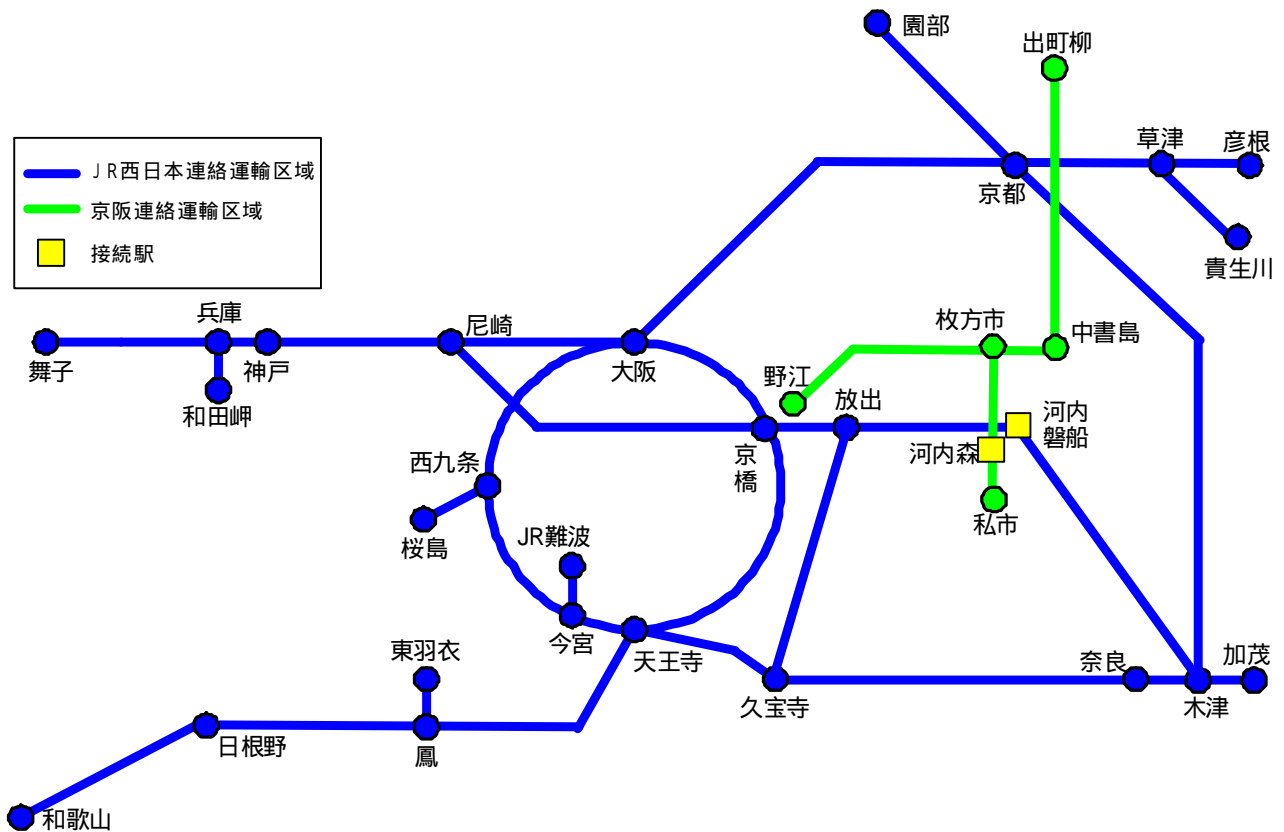

別紙

1. 近鉄・京阪ICOCA連絡定期券発売範囲(丹波橋接続) (近鉄と京阪で発売)

2. 近鉄・JR西日本・京阪ICOCA連絡定期券発売範囲(鶴橋・京橋接続) (近鉄と京阪で発売)

JR西日本では、近鉄・JR西日本・京阪連絡定期券の発売は行いません。

3. [参考] JR西日本・京阪ICOCA連絡定期券発売範囲 (JR西日本と京阪で従来から発売)

(1) 京橋接続

(2) 河内磐船・河内森接続

(3) 東福寺接続

(注) 上記1.～3.の範囲内でも、定期券の区間・経路によっては、一方の社でしか発売できない場合や、両社とも発売できない場合があります。

4. 各社で定期券を搭載できるカード

近 鉄 IC O C A、K I P S IC O C A (近鉄において発売予定)

J R西日本 IC O C A、S M A R T IC O C A

京 阪 IC O C A

(注) 記念IC O C A (印字できないカード)は除きます。

(以 上)