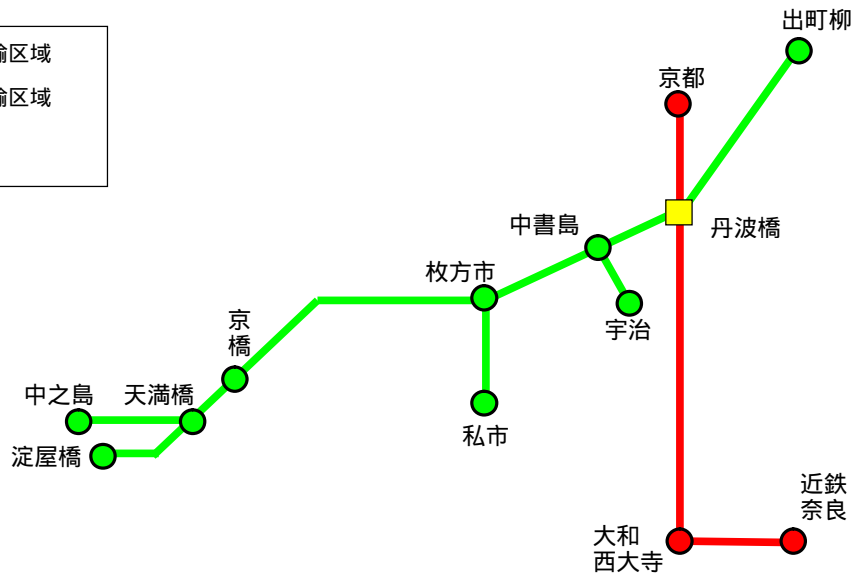

別紙

1. 近鉄・京阪ICOCA連絡定期券発売範囲(丹波橋接続) (近鉄と京阪で発売)

2. 近鉄・JR西日本・京阪ICOCA連絡定期券発売範囲(鶴橋・京橋接続) (近鉄と京阪で発売)

JR西日本では、近鉄・JR西日本・京阪連絡定期券の発売は行いません。

3. [参考] JR西日本・京阪ICOCA連絡定期券発売範囲 (JR西日本と京阪で従来から発売)

(1) 京橋接続

(2) 河内磐船・河内森接続

(3) 東福寺接続

(注) 上記1.～3.の範囲内でも、定期券の区間・経路によっては、一方の社でしか発売できない場合や、両社とも発売できない場合があります。

4. 各社で定期券を搭載できるカード

近 鉄 IC O C A、K I P S IC O C A (近鉄において発売予定)

J R西日本 IC O C A、S M A R T IC O C A

京 阪 IC O C A

(注) 記念IC O C A (印字できないカード)は除きます。

(以 上)