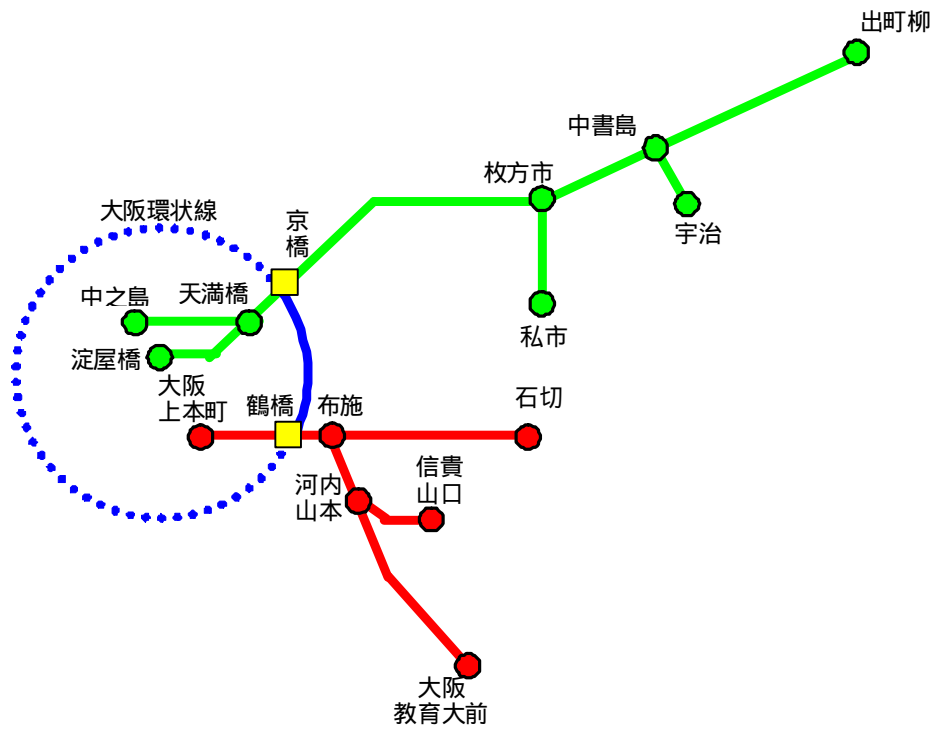

別紙

1. 近鉄・京阪ICOCA連絡定期券発売範囲(丹波橋接続) (近鉄と京阪で発売)

2. 近鉄・JR西日本・京阪ICOCA連絡定期券発売範囲(鶴橋・京橋接続) (近鉄と京阪で発売)

JR西日本では、近鉄・JR西日本・京阪連絡定期券の発売は行いません。

3. [参考] JR西日本・京阪ICOCA連絡定期券発売範囲 (JR西日本と京阪で従来から発売)

(1) 京橋接続

(2) 河内磐船・河内森接続

(3) 東福寺接続

(注) 上記1.～3.の範囲内でも、定期券の区間・経路によっては、一方の社でしか発売できない場合や、両社とも発売できない場合があります。

4. 各社で定期券を搭載できるカード

近 鉄 IC O C A、K I P S IC O C A (近鉄において発売予定)

J R西日本 IC O C A、S M A R T IC O C A

京 阪 IC O C A

(注) 記念IC O C A (印字できないカード)は除きます。

(以 上)