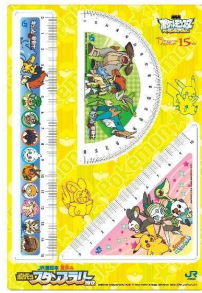

京都・大阪・天王寺・三ノ宮 ただし大阪駅のみ 18:30まで。

***大阪駅での賞品受取は「ポケモンセンターオーサカ」になります。**

フォトポイントの設置（13駅）

記念撮影にご利用いただけるフォトポイント2種類を以下の駅に設置します。

キュレム版：岡山・富山・福井・海南・福知山・米子・新山口

メロエッタ版：広島・博多・金沢・白浜・鳥取・松江

イメージです

キュレム版

メロエッタ版

賞品

ゴールされた方にはもちろん「ポケモン定規セット」をプレゼントします。さらに小学生以下の方には「ポケモン下敷き」をプレゼントします。

ポケモン定規セット

下敷き

賞品はイメージです

(4) 山口エリアコース

参加対象