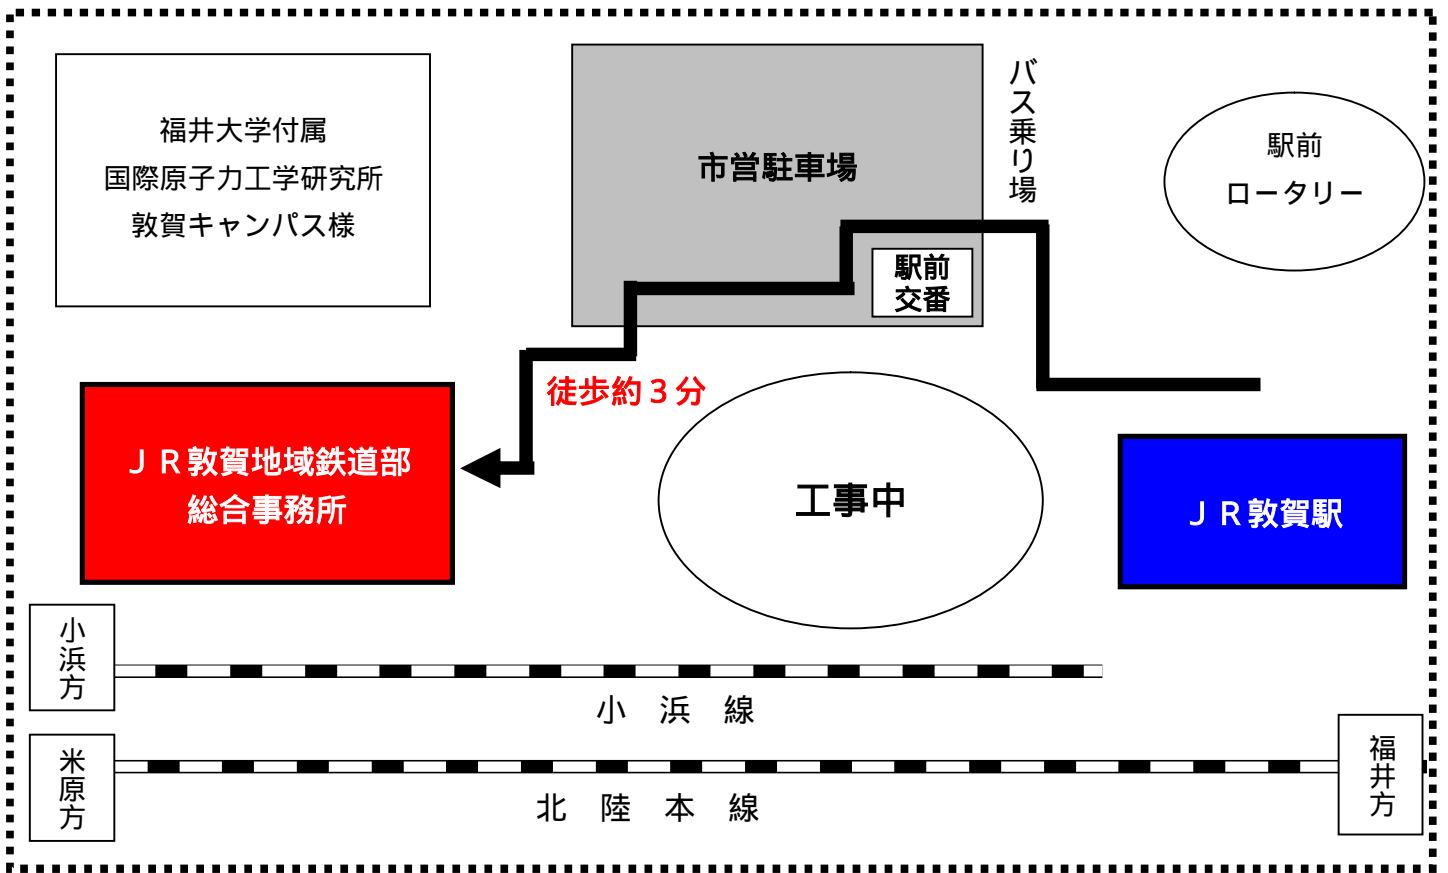

長浜～敦賀駅間開業130周年イベント 「シミュレータ訓練体験」

車掌シミュレータ
体験の様子

運転シミュレータ
体験の様子