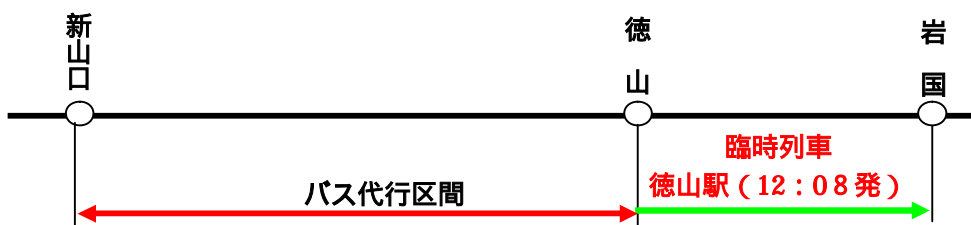

山陽本線一部列車運休についてのお知らせ

JR西日本をご利用くださいますありがとうございます。JR西日本広島支社では、山陽本線の一部列車を運休して線路や架線等の保守工事を実施いたします。この工事は列車を安全に運行するために欠かせない工事です。大変ご迷惑をおかけいたしますが、ご協力をお願いいたします。

なお、実施日・運休列車等は次のとおりです。

1 実施日 平成24年6月6日(水)

2 運休列車及び運休区間

列車番号	発駅	発時刻	着駅	着時刻
3331M	徳山	9:57	新山口	10:39
3333M	徳山	10:32	新山口	11:14
3335M	徳山	11:15	新山口	11:57

列車番号	発駅	発時刻	着駅	着時刻
3332M	新山口	9:23	徳山	10:06
3334M	新山口	9:47	徳山	10:31
3336M	新山口	10:11	徳山	10:53
2450M	新山口	11:12	徳山	11:53

新山口11:12発は通常の水曜運休列車のため、代行バスは実施いたしません。

3 代行バス運行予定時刻表

徳山 新山口

台数	2台	2台	2台
徳山	9:57	10:32	11:15
新南陽	10:09	10:44	11:27
福川	10:17	10:52	11:35
戸田	10:24	10:59	11:42
富海	10:35	11:10	11:53
防府	10:50	11:25	12:08
大道	11:11	11:46	12:29
四辻	11:22	11:57	12:40
新山口	11:33	12:08	12:51

新山口 徳山

台数	1台	1台	2台	2台
新山口	9:23	9:28	9:47	10:11
四辻	9:34	9:39	9:58	10:22
大道	9:45	9:50	10:09	10:33
防府	10:06	10:11	10:30	10:54
富海	10:21	10:26	10:45	11:09
戸田	10:32	10:37	10:56	11:20
福川	10:39	10:44	11:03	11:27
新南陽	10:49	10:54	11:13	11:37
徳山	11:01	11:06	11:25	11:49

4 徳山発岩国行き臨時列車を運転します。

徳山	櫛ヶ浜	下松	光	島田	岩田	田布施	柳井
12:08	12:12	12:16	12:22	12:27	12:32	12:37	12:42
柳井港	大島	神代	由宇	通津	藤生	南岩国	岩国(着)
12:46	12:50	12:55	13:00	13:04	13:09	13:12	13:17

代行バスの乗降場所は駅から距離のある箇所もあります。詳しくは、最寄りの駅にお問い合わせください。代行バスには、JRの定期券または駅でご購入のJRのきっぷでご乗車ください。バスの運行は、道路事情等により、予定時刻通りに運行できないことがあります。予めご了承ください。