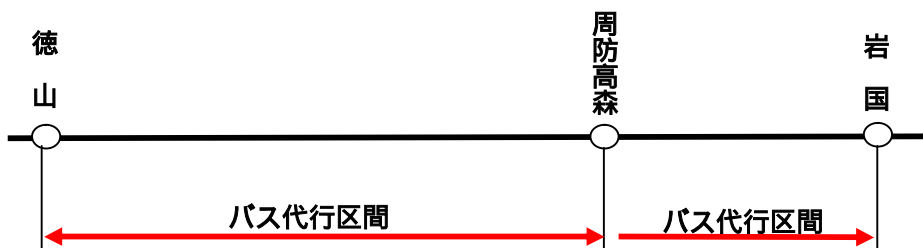

岩徳線一部列車運休についてのお知らせ

JR西日本をご利用くださりましてありがとうございます。JR西日本広島支社では、岩徳線の一部列車を運休して線路や架線等の保守工事を実施いたします。この工事は列車を安全に運行するために欠かせない工事です。大変ご迷惑をおかけいたしますが、ご協力をお願いいたします。

なお、実施日・運休列車等は次のとおりです。

1 実施日 平成24年6月20日(水)

2 運休列車及び運休区間

列車番号	発駅	発時刻	着駅	着時刻
2227D	周防高森	8:49	徳山	9:32
2229D	周防高森	10:03	徳山	10:50

列車番号	発駅	発時刻	着駅	着時刻
2230D	徳山	9:48	周防高森	10:31
2232D	徳山	11:47	周防高森	12:31

3 代行バス運行予定時刻表

周防高森 徳山

台数	2台	2台
周防高森	8:54	10:08
米川	9:00	10:14
高水	9:15	10:29
勝間	9:21	10:35
大河内	9:26	10:40
周防久保	9:33	10:47
生野屋	9:40	10:54
周防花岡	9:44	10:58
櫛ヶ浜	9:58	11:12
徳山	10:08	11:22

徳山 周防高森 岩国

台数	1台	1台	2台
徳山	9:48	9:48	11:47
櫛ヶ浜	9:58	9:58	11:57
周防花岡	10:12	10:12	12:11
生野屋	10:16	10:16	12:15
周防久保	10:23	10:23	12:22
大河内	10:30	10:30	12:29
勝間	10:35	10:35	12:34
高水	10:41	10:41	12:40
米川	10:56	10:56	12:55
周防高森	11:02	11:02	13:01
玖珂	11:12	通 過	
欽明路バス停	11:17		
柱野	11:35		
川西(三共リース前)	11:44		
西岩国	11:50		
岩国	11:58	11:37	

代行バスの乗降場所は駅から距離のある箇所もあります。詳しくは、最寄りの駅にお問い合わせください。代行バスには、JRの定期券または駅でご購入のJRのきっぷでご乗車ください。バスの運行は、道路事情等により、予定時刻通りに運行できないことがあります。予めご了承ください。