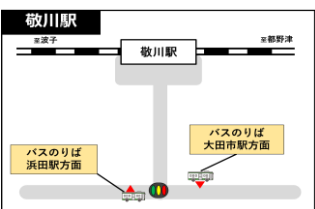

一部列車の運休および 代行輸送の実施について

●JR西日本運行情報

実施日

2026年 7月27日(月)～7月31日(金)
8月 3日(月)～8月 6日(木)
8月17日(月)～8月28日(金)

実施区間

山陰線 大田市～浜田

JR西日本では、線路設備の集中工事を実施するため、一部列車の運転を取り止めます。工事時間帯は代行バスを運転いたします。ご利用のお客様には大変ご迷惑をおかけいたしますが、ご理解とご協力をお願いいたします。

●列車・代行バス時刻表

■ 運休列車 ■ 代行バス

●代行バスのご利用方法

<< 下り方面 (大田市 → 浜田) >>

駅	339D	2009D	341D	代行バス
大田市	着 20:02	20:19	21:21	乗換
大田市	発 20:03	20:20	21:22	21:30
静間	発 20:07	レ	21:26	21:38
五十猛	発 20:11	レ	21:30	21:43
仁万	発 20:32	レ	21:37	21:58
馬路	発 20:36	レ	21:41	22:06
湯里	発 20:41	レ	21:45	22:14
温泉津	発 20:46	20:35	21:49	22:22
石見福光	発 20:50	レ	21:53	22:32
黒松	発 21:00	レ	21:57	22:40
浅利	発 21:04	レ	22:02	22:50
江津	発 21:11	20:48	22:10	23:05
都野津	発 21:16	レ	22:15	23:15
敬川	発 21:19	レ	22:18	23:19
波子	発 21:23	レ	22:22	23:24
久代	発 21:27	レ	22:26	23:28
下府	発 21:32	レ	22:32	23:38
浜田	着 21:37	21:03	22:36	23:48

<< 上り方面 (浜田 → 大田市) >>

駅	338D	438D-376D	代行バス
浜田	着 20:17	21:17	乗換
浜田	発 20:17	21:26	21:26
下府	発 20:22	21:32	21:36
久代	発 20:27	21:37	21:46
波子	発 20:31	21:40	21:50
敬川	発 20:35	21:44	21:55
都野津	発 20:39	21:47	21:59
都野津	着 20:43	21:51	22:09
江津	発 20:48	=	=
浅利	発 20:54	=	=
黒松	発 21:00	=	=
石見福光	発 21:04	=	=
温泉津	発 21:08	=	=
湯里	発 21:12	=	=
馬路	発 21:16	=	=
仁万	発 21:20	=	=
五十猛	発 21:30	=	=
静間	発 21:34	=	=
大田市	着 21:38	=	=

●代行バスをご利用の際にはあらかじめ目的地までの乗車券類をお買い求めのうえ、ご乗車ください。

●券売機を設置していない駅からご乗車の際は、乗車区間の運賃を現金でお支払いください。

●運賃・きっぷは降車駅の運賃箱へお入れください。

●駅から離れた代行バスのりばのご案内

※大田市駅、仁万駅、温泉津駅、江津駅、都野津駅の「のりば」は駅前、浜田駅は南口側の駅前です。

代行バスをご利用のお客様へ

- ●代行バスの時刻は交通事情により遅れる場合があります。
- ●8月1日(土)～2日(日)、8月7日(金)～16日(日)は、通常通り列車を運転いたしますので、代行バスの運転はありません。