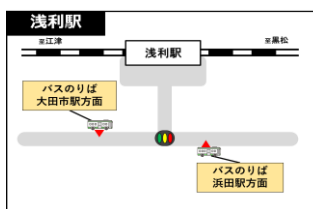

一部列車の運休および 代行輸送の実施について

●JR西日本運行情報

実施日

2026年 7月27日(月)～7月31日(金)
8月 3日(月)～8月 6日(木)
8月17日(月)～8月28日(金)

実施区間

山陰線 大田市～浜田

JR西日本では、線路設備の集中工事を実施するため、一部列車の運転を取り止めます。工事時間帯は代行バスを運転いたします。ご利用のお客様には大変ご迷惑をおかけいたしますが、ご理解とご協力をお願いいたします。

●列車・代行バス時刻表

■ 運休列車 ■ 代行バス

●代行バスのご利用方法

<< 下り方面 (大田市 → 浜田) >>

駅	339D	2009D	341D	代行バス
大田市	着 20:02	20:19	21:21	乗換
大田市	発 20:03	20:20	21:22	21:30
静間	発 20:07	レ	21:26	21:38
五十猛	発 20:11	レ	21:30	21:43
仁万	発 20:32	レ	21:37	21:58
馬路	発 20:36	レ	21:41	22:06
湯里	発 20:41	レ	21:45	22:14
温泉津	発 20:46	20:35	21:49	22:22
石見福光	発 20:50	レ	21:53	22:32
黒松	発 21:00	レ	21:57	22:40
浅利	発 21:04	レ	22:02	22:50
江津	発 21:11	20:48	22:10	23:05
都野津	発 21:16	レ	22:15	23:15
敬川	発 21:19	レ	22:18	23:19
波子	発 21:23	レ	22:22	23:24
久代	発 21:27	レ	22:26	23:28
下府	発 21:32	レ	22:32	23:38
浜田	着 21:37	21:03	22:36	23:48

<< 上り方面 (浜田 → 大田市) >>

駅	338D	438D-376D	代行バス
浜田	着 20:17	21:17	乗換
浜田	発 20:17	21:26	21:26
下府	発 20:22	21:32	21:36
久代	発 20:27	21:37	21:46
波子	発 20:31	21:40	21:50
敬川	発 20:35	21:44	21:55
都野津	発 20:39	21:47	21:59
都野津	着 20:43	21:51	22:09
江津	発 20:48	=	=
浅利	発 20:54	=	=
黒松	発 21:00	=	=
石見福光	発 21:04	=	=
温泉津	発 21:08	=	=
湯里	発 21:12	=	=
馬路	発 21:16	=	=
仁万	発 21:20	=	=
五十猛	発 21:30	=	=
静間	発 21:34	=	=
大田市	着 21:38	=	=

●代行バスをご利用の際にはあらかじめ目的地までの乗車券類をお買い求めのうえ、ご乗車ください。

●券売機を設置していない駅からご乗車の際は、乗車区間の運賃を現金でお支払いください。

●運賃・きっぷは降車駅の運賃箱へお入れください。

●駅から離れた代行バスのりばのご案内

※大田市駅、仁万駅、温泉津駅、江津駅、都野津駅の「のりば」は駅前、浜田駅は南口側の駅前です。

代行バスをご利用のお客様へ

- ●代行バスの時刻は交通事情により遅れる場合があります。
- ●8月1日(土)～2日(日)、8月7日(金)～16日(日)は、通常通り列車を運転いたしますので、代行バスの運転はありません。