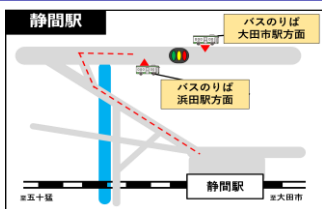

一部列車の運休および 代行輸送の実施について

●JR西日本運行情報

実施日

2026年 7月27日(月)～7月31日(金)
8月 3日(月)～8月 6日(木)
8月17日(月)～8月28日(金)

実施区間

山陰線 大田市～浜田

JR西日本では、線路設備の集中工事を実施するため、一部列車の運転を取り止めます。工事時間帯は代行バスを運転いたします。ご利用のお客様には大変ご迷惑をおかけいたしますが、ご理解とご協力をお願いいたします。

●列車・代行バス時刻表

■ 運休列車 ■ 代行バス

●代行バスのご利用方法

<< 下り方面 (大田市 → 浜田) >>

駅	339D	2009D	341D	代行バス
大田市	着 20:02	20:19	21:21	乗換
大田市	発 20:03	20:20	21:22	21:30
静間	発 20:07	レ	21:26	21:38
五十猛	発 20:11	レ	21:30	21:43
仁万	発 20:32	レ	21:37	21:58
馬路	発 20:36	レ	21:41	22:06
湯里	発 20:41	レ	21:45	22:14
温泉津	発 20:46	20:35	21:49	22:22
石見福光	発 20:50	レ	21:53	22:32
黒松	発 21:00	レ	21:57	22:40
浅利	発 21:04	レ	22:02	22:50
江津	発 21:11	20:48	22:10	23:05
都野津	発 21:16	レ	22:15	23:15
敬川	発 21:19	レ	22:18	23:19
波子	発 21:23	レ	22:22	23:24
久代	発 21:27	レ	22:26	23:28
下府	発 21:32	レ	22:32	23:38
浜田	着 21:37	21:03	22:36	23:48

<< 上り方面 (浜田 → 大田市) >>

駅	338D	438D-376D	代行バス
浜田	着 20:17	21:17	乗換
浜田	発 20:17	21:26	21:26
下府	発 20:22	21:32	21:36
久代	発 20:27	21:37	21:46
波子	発 20:31	21:40	21:50
敬川	発 20:35	21:44	21:55
都野津	発 20:39	21:47	21:59
都野津	着 20:43	21:51	22:09
江津	発 20:48	=	=
浅利	発 20:54	=	=
黒松	発 21:00	=	=
石見福光	発 21:04	=	=
温泉津	発 21:08	=	=
湯里	発 21:12	=	=
馬路	発 21:16	=	=
仁万	発 21:20	=	=
五十猛	発 21:30	=	=
静間	発 21:34	=	=
大田市	着 21:38	=	=

●代行バスをご利用の際にはあらかじめ目的地までの乗車券類をお買い求めのうえ、ご乗車ください。

●券売機を設置していない駅からご乗車の際は、乗車区間の運賃を現金でお支払いください。

●運賃・きっぷは降車駅の運賃箱へお入れください。

●駅から離れた代行バスのりばのご案内

※大田市駅、仁万駅、温泉津駅、江津駅、都野津駅の「のりば」は駅前、浜田駅は南口側の駅前です。

代行バスをご利用のお客様へ

- ●代行バスの時刻は交通事情により遅れる場合があります。
- ●8月1日(土)～2日(日)、8月7日(金)～16日(日)は、通常通り列車を運転いたしますので、代行バスの運転はありません。