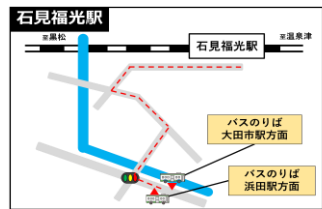

一部列車の運休および 代行輸送の実施について

●JR西日本運行情報

実施日

2026年 7月27日(月)～7月31日(金)
8月 3日(月)～8月 6日(木)
8月17日(月)～8月28日(金)

実施区間

山陰線 大田市～浜田

JR西日本では、線路設備の集中工事を実施するため、一部列車の運転を取り止めます。工事時間帯は代行バスを運転いたします。ご利用のお客様には大変ご迷惑をおかけいたしますが、ご理解とご協力をお願いいたします。

●列車・代行バス時刻表

■ 運休列車 ■ 代行バス

●代行バスのご利用方法

<< 下り方面 (大田市 → 浜田) >>

駅	339D	2009D	341D	代行バス
大田市	着 20:02	20:19	21:21	乗換
大田市	発 20:03	20:20	21:22	21:30
静間	発 20:07	レ	21:26	21:38
五十猛	発 20:11	レ	21:30	21:43
仁万	発 20:32	レ	21:37	21:58
馬路	発 20:36	レ	21:41	22:06
湯里	発 20:41	レ	21:45	22:14
温泉津	発 20:46	20:35	21:49	22:22
石見福光	発 20:50	レ	21:53	22:32
黒松	発 21:00	レ	21:57	22:40
浅利	発 21:04	レ	22:02	22:50
江津	発 21:11	20:48	22:10	23:05
都野津	発 21:16	レ	22:15	23:15
敬川	発 21:19	レ	22:18	23:19
波子	発 21:23	レ	22:22	23:24
久代	発 21:27	レ	22:26	23:28
下府	発 21:32	レ	22:32	23:38
浜田	着 21:37	21:03	22:36	23:48

<< 上り方面 (浜田 → 大田市) >>

駅	338D	438D-376D	代行バス
浜田	着 20:17	21:17	乗換
浜田	発 20:17	21:26	21:26
下府	発 20:22	21:32	21:36
久代	発 20:27	21:37	21:46
波子	発 20:31	21:40	21:50
敬川	発 20:35	21:44	21:55
都野津	発 20:39	21:47	21:59
都野津	着 20:43	21:51	22:09
江津	発 20:48	=	=
浅利	発 20:54	=	=
黒松	発 21:00	=	=
石見福光	発 21:04	=	=
温泉津	発 21:08	=	=
湯里	発 21:12	=	=
馬路	発 21:16	=	=
仁万	発 21:20	=	=
五十猛	発 21:30	=	=
静間	発 21:34	=	=
大田市	着 21:38	=	=

●代行バスをご利用の際にはあらかじめ目的地までの乗車券類をお買い求めのうえ、ご乗車ください。

●券売機を設置していない駅からご乗車の際は、乗車区間の運賃を現金でお支払いください。

●運賃・きっぷは降車駅の運賃箱へお入れください。

●駅から離れた代行バスのりばのご案内

※大田市駅、仁万駅、温泉津駅、江津駅、都野津駅の「のりば」は駅前、浜田駅は南口側の駅前です。

代行バスをご利用のお客様へ

- ●代行バスの時刻は交通事情により遅れる場合があります。
- ●8月1日(土)～2日(日)、8月7日(金)～16日(日)は、通常通り列車を運転いたしますので、代行バスの運転はありません。