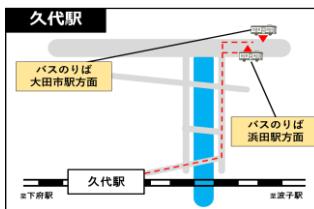

一部列車の運休および 代行輸送の実施について

●JR西日本運行情報

実施日

2026年 7月27日(月)～7月31日(金)
8月 3日(月)～8月 6日(木)
8月17日(月)～8月28日(金)

実施区間

山陰線 大田市～浜田

JR西日本では、線路設備の集中工事を実施するため、一部列車の運転を取り止めます。工事時間帯は代行バスを運転いたします。ご利用のお客様には大変ご迷惑をおかけいたしますが、ご理解とご協力をお願いいたします。

●列車・代行バス時刻表

■ 運休列車 ■ 代行バス

●代行バスのご利用方法

<< 下り方面 (大田市 → 浜田) >>

駅	339D	2009D	341D	代行バス
大田市	着 20:02	20:19	21:21	乗換
大田市	発 20:03	20:20	21:22	21:30
静間	発 20:07	レ	21:26	21:38
五十猛	発 20:11	レ	21:30	21:43
仁万	発 20:32	レ	21:37	21:58
馬路	発 20:36	レ	21:41	22:06
湯里	発 20:41	レ	21:45	22:14
温泉津	発 20:46	20:35	21:49	22:22
石見福光	発 20:50	レ	21:53	22:32
黒松	発 21:00	レ	21:57	22:40
浅利	発 21:04	レ	22:02	22:50
江津	発 21:11	20:48	22:10	23:05
都野津	発 21:16	レ	22:15	23:15
敬川	発 21:19	レ	22:18	23:19
波子	発 21:23	レ	22:22	23:24
久代	発 21:27	レ	22:26	23:28
下府	発 21:32	レ	22:32	23:38
浜田	着 21:37	21:03	22:36	23:48

<< 上り方面 (浜田 → 大田市) >>

駅	338D	438D-376D	代行バス
浜田	着 20:17	21:17	乗換
浜田	発 20:17	21:26	21:26
下府	発 20:22	21:32	21:36
久代	発 20:27	21:37	21:46
波子	発 20:31	21:40	21:50
敬川	発 20:35	21:44	21:55
都野津	発 20:39	21:47	21:59
都野津	着 20:43	21:51	22:09
江津	発 20:48	=	=
浅利	発 20:54	=	=
黒松	発 21:00	=	=
石見福光	発 21:04	=	=
温泉津	発 21:08	=	=
湯里	発 21:12	=	=
馬路	発 21:16	=	=
仁万	発 21:20	=	=
五十猛	発 21:30	=	=
静間	発 21:34	=	=
大田市	着 21:38	=	=

●代行バスをご利用の際にはあらかじめ目的地までの乗車券類をお買い求めのうえ、ご乗車ください。

●券売機を設置していない駅からご乗車の際は、乗車区間の運賃を現金でお支払いください。

●運賃・きっぷは降車駅の運賃箱へお入れください。

●駅から離れた代行バスのりばのご案内

※大田市駅、仁万駅、温泉津駅、江津駅、都野津駅の「のりば」は駅前、浜田駅は南口側の駅前です。

代行バスをご利用のお客様へ

- ●代行バスの時刻は交通事情により遅れる場合があります。
- ●8月1日(土)～2日(日)、8月7日(金)～16日(日)は、通常通り列車を運転いたしますので、代行バスの運転はありません。