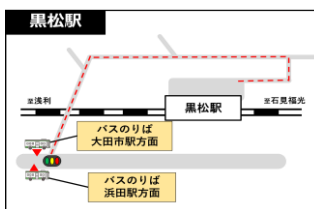

一部列車の運休および 代行輸送の実施について

●JR西日本運行情報

実施日

2026年 7月27日(月)～7月31日(金)
8月 3日(月)～8月 6日(木)
8月17日(月)～8月28日(金)

実施区間

山陰線 大田市～浜田

JR西日本では、線路設備の集中工事を実施するため、一部列車の運転を取り止めます。工事時間帯は代行バスを運転いたします。ご利用のお客様には大変ご迷惑をおかけいたしますが、ご理解とご協力をお願いいたします。

●列車・代行バス時刻表

■ 運休列車 ■ 代行バス

●代行バスのご利用方法

<< 下り方面 (大田市 → 浜田) >>

駅	339D	2009D	341D	代行バス
大田市	着 20:02	20:19	21:21	乗換
大田市	発 20:03	20:20	21:22	21:30
静間	発 20:07	レ	21:26	21:38
五十猛	発 20:11	レ	21:30	21:43
仁万	発 20:32	レ	21:37	21:58
馬路	発 20:36	レ	21:41	22:06
湯里	発 20:41	レ	21:45	22:14
温泉津	発 20:46	20:35	21:49	22:22
石見福光	発 20:50	レ	21:53	22:32
黒松	発 21:00	レ	21:57	22:40
浅利	発 21:04	レ	22:02	22:50
江津	発 21:11	20:48	22:10	23:05
都野津	発 21:16	レ	22:15	23:15
敬川	発 21:19	レ	22:18	23:19
波子	発 21:23	レ	22:22	23:24
久代	発 21:27	レ	22:26	23:28
下府	発 21:32	レ	22:32	23:38
浜田	着 21:37	21:03	22:36	23:48

<< 上り方面 (浜田 → 大田市) >>

駅	338D	438D-376D	代行バス
浜田	着 20:17	21:17	乗換
浜田	発 20:17	21:26	21:26
下府	発 20:22	21:32	21:36
久代	発 20:27	21:37	21:46
波子	発 20:31	21:40	21:50
敬川	発 20:35	21:44	21:55
都野津	発 20:39	21:47	21:59
都野津	着 20:43	21:51	22:09
江津	発 20:48	=	=
浅利	発 20:54	=	=
黒松	発 21:00	=	=
石見福光	発 21:04	=	=
温泉津	発 21:08	=	=
湯里	発 21:12	=	=
馬路	発 21:16	=	=
仁万	発 21:20	=	=
五十猛	発 21:30	=	=
静間	発 21:34	=	=
大田市	着 21:38	=	=

●代行バスをご利用の際にはあらかじめ目的地までの乗車券類をお買い求めのうえ、ご乗車ください。

●券売機を設置していない駅からご乗車の際は、乗車区間の運賃を現金でお支払いください。

●運賃・きっぷは降車駅の運賃箱へお入れください。

●駅から離れた代行バスのりばのご案内

※大田市駅、仁万駅、温泉津駅、江津駅、都野津駅の「のりば」は駅前、浜田駅は南口側の駅前です。

代行バスをご利用のお客様へ

- ●代行バスの時刻は交通事情により遅れる場合があります。
- ●8月1日(土)～2日(日)、8月7日(金)～16日(日)は、通常通り列車を運転いたしますので、代行バスの運転はありません。