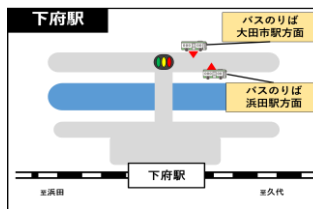

#### << 上り方面 (浜田 → 大田市) >>

駅	338D	438D-376D	代行バス
浜田	着 20:17	21:17	乗換
浜田	発 20:17	21:26	21:26
下府	発 20:22	21:32	21:36
久代	発 20:27	21:37	21:46
波子	発 20:31	21:40	21:50
敬川	発 20:35	21:44	21:55
都野津	発 20:39	21:47	21:59
都野津	着 20:43	21:51	22:09
江津	発 20:48	=	=
浅利	発 20:54	=	=
黒松	発 21:00	=	=
石見福光	発 21:04	=	=
温泉津	発 21:08	=	=
湯里	発 21:12	=	=
馬路	発 21:16	=	=
仁万	発 21:20	=	=
五十猛	発 21:30	=	=
静間	発 21:34	=	=
大田市	着 21:38	=	=

### ●駅から離れた代行バスのりばのご案内

※大田市駅、仁万駅、温泉津駅、江津駅、都野津駅の「のりば」は駅前、浜田駅は南口側の駅前です。