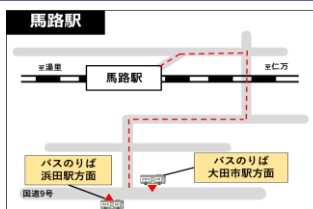

一部列車の運休および 代行輸送の実施について

●JR西日本運行情報

実施日

2026年 7月27日(月)～7月31日(金)
8月 3日(月)～8月 6日(木)
8月17日(月)～8月28日(金)

実施区間

山陰線 大田市～浜田

JR西日本では、線路設備の集中工事を実施するため、一部列車の運転を取り止めます。工事時間帯は代行バスを運転いたします。ご利用のお客様には大変ご迷惑をおかけいたしますが、ご理解とご協力をお願いいたします。

●列車・代行バス時刻表

■ 運休列車 ■ 代行バス

●代行バスのご利用方法

<< 下り方面 (大田市 → 浜田) >>

駅	339D	2009D	341D	代行バス
大田市	着 20:02	20:19	21:21	乗換
大田市	発 20:03	20:20	21:22	21:30
静間	発 20:07	レ	21:26	21:38
五十猛	発 20:11	レ	21:30	21:43
仁万	発 20:32	レ	21:37	21:58
馬路	発 20:36	レ	21:41	22:06
湯里	発 20:41	レ	21:45	22:14
温泉津	発 20:46	20:35	21:49	22:22
石見福光	発 20:50	レ	21:53	22:32
黒松	発 21:00	レ	21:57	22:40
浅利	発 21:04	レ	22:02	22:50
江津	発 21:11	20:48	22:10	23:05
都野津	発 21:16	レ	22:15	23:15
敬川	発 21:19	レ	22:18	23:19
波子	発 21:23	レ	22:22	23:24
久代	発 21:27	レ	22:26	23:28
下府	発 21:32	レ	22:32	23:38
浜田	着 21:37	21:03	22:36	23:48

<< 上り方面 (浜田 → 大田市) >>

駅	338D	438D-376D	代行バス
浜田	着 20:17	21:17	乗換
浜田	発 20:17	21:26	21:26
下府	発 20:22	21:32	21:36
久代	発 20:27	21:37	21:46
波子	発 20:31	21:40	21:50
敬川	発 20:35	21:44	21:55
都野津	発 20:39	21:47	21:59
都野津	着 20:43	21:51	22:09
江津	発 20:48	=	=
浅利	発 20:54	=	=
黒松	発 21:00	=	=
石見福光	発 21:04	=	=
温泉津	発 21:08	=	=
湯里	発 21:12	=	=
馬路	発 21:16	=	=
仁万	発 21:20	=	=
五十猛	発 21:30	=	=
静間	発 21:34	=	=
大田市	着 21:38	=	=

●代行バスをご利用の際にはあらかじめ目的地までの乗車券類をお買い求めのうえ、ご乗車ください。

●券売機を設置していない駅からご乗車の際は、乗車区間の運賃を現金でお支払いください。

●運賃・きっぷは降車駅の運賃箱へお入れください。

●駅から離れた代行バスのりばのご案内

※大田市駅、仁万駅、温泉津駅、江津駅、都野津駅の「のりば」は駅前、浜田駅は南口側の駅前です。

代行バスをご利用のお客様へ

- ●代行バスの時刻は交通事情により遅れる場合があります。
- ●8月1日(土)～2日(日)、8月7日(金)～16日(日)は、通常通り列車を運転いたしますので、代行バスの運転はありません。