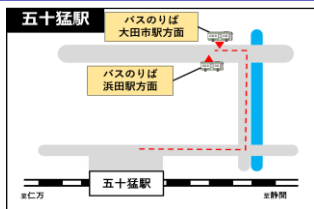

一部列車の運休および 代行輸送の実施について

●JR西日本運行情報

実施日

2026年 7月27日(月)～7月31日(金)
8月 3日(月)～8月 6日(木)
8月17日(月)～8月28日(金)

実施区間

山陰線 大田市～浜田

JR西日本では、線路設備の集中工事を実施するため、一部列車の運転を取り止めます。工事時間帯は代行バスを運転いたします。ご利用のお客様には大変ご迷惑をおかけいたしますが、ご理解とご協力をお願いいたします。

●列車・代行バス時刻表

■ 運休列車 ■ 代行バス

●代行バスのご利用方法

<< 下り方面 (大田市 → 浜田) >>

駅	339D	2009D	341D	代行バス
大田市	着 20:02	20:19	21:21	乗換
大田市	発 20:03	20:20	21:22	21:30
静間	発 20:07	レ	21:26	21:38
五十猛	発 20:11	レ	21:30	21:43
仁万	発 20:32	レ	21:37	21:58
馬路	発 20:36	レ	21:41	22:06
湯里	発 20:41	レ	21:45	22:14
温泉津	発 20:46	20:35	21:49	22:22
石見福光	発 20:50	レ	21:53	22:32
黒松	発 21:00	レ	21:57	22:40
浅利	発 21:04	レ	22:02	22:50
江津	発 21:11	20:48	22:10	23:05
都野津	発 21:16	レ	22:15	23:15
敬川	発 21:19	レ	22:18	23:19
波子	発 21:23	レ	22:22	23:24
久代	発 21:27	レ	22:26	23:28
下府	発 21:32	レ	22:32	23:38
浜田	着 21:37	21:03	22:36	23:48

<< 上り方面 (浜田 → 大田市) >>

駅	338D	438D-376D	代行バス
浜田	着 20:17	21:17	乗換
浜田	発 20:17	21:26	21:26
下府	発 20:22	21:32	21:36
久代	発 20:27	21:37	21:46
波子	発 20:31	21:40	21:50
敬川	発 20:35	21:44	21:55
都野津	発 20:39	21:47	21:59
都野津	着 20:43	21:51	22:09
江津	発 20:48	=	=
浅利	発 20:54	=	=
黒松	発 21:00	=	=
石見福光	発 21:04	=	=
温泉津	発 21:08	=	=
湯里	発 21:12	=	=
馬路	発 21:16	=	=
仁万	発 21:20	=	=
五十猛	発 21:30	=	=
静間	発 21:34	=	=
大田市	着 21:38	=	=

●代行バスをご利用の際にはあらかじめ目的地までの乗車券類をお買い求めのうえ、ご乗車ください。

●券売機を設置していない駅からご乗車の際は、乗車区間の運賃を現金でお支払いください。

●運賃・きっぷは降車駅の運賃箱へお入れください。

●駅から離れた代行バスのりばのご案内

※大田市駅、仁万駅、温泉津駅、江津駅、都野津駅の「のりば」は駅前、浜田駅は南口側の駅前です。

代行バスをご利用のお客様へ

- ●代行バスの時刻は交通事情により遅れる場合があります。
- ●8月1日(土)～2日(日)、8月7日(金)～16日(日)は、通常通り列車を運転いたしますので、代行バスの運転はありません。