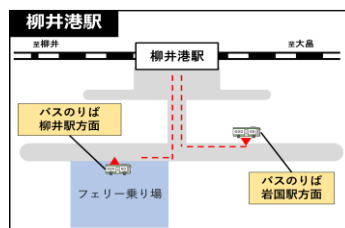

《上り方面(柳井→岩国)》

	3320M	3322M	代行バス	3324M	代行バス	3326M	代行バス	3328M	3330M
柳井 着	10:46	11:46	乗換	12:47	乗換	13:46	乗換	14:46	15:35
柳井 発	10:47	11:47	11:52	12:47	12:52	13:47	13:52	14:47	15:35
柳井港 発	10:50	11:50	12:00	12:51	13:00	13:50	14:00	14:50	15:39
大島 発	10:55	11:55	12:08	12:55	13:08	13:55	14:08	14:55	15:44
神代 発	11:00	12:00	12:16	13:01	13:16	14:00	14:16	15:00	15:49
由宇 発	11:05	12:05	12:23	13:06	13:23	14:05	14:23	15:05	15:55
通津 発	11:09	12:09	12:29	13:09	13:29	14:09	14:29	15:09	15:59
藤生 発	11:14	12:14	12:37	13:15	13:37	14:14	14:37	15:14	16:04
南岩国 発	11:18	12:18	12:43	13:18	13:43	14:18	14:43	15:18	16:08
岩国 着	11:23	12:23	12:55	13:23	13:55	14:23	14:55	15:23	16:13

《時刻変更のお知らせ》

駅名	3325M	3327M
柳井 発	12:17	13:17
田布施 発	12:23	13:23
岩田 発	12:28	13:28
島田 発	12:34	13:34
光 発	12:38	13:38
下松 発	12:44	13:44
櫛ヶ浜 発	12:49	13:49
徳山 着	12:53	13:53

●代行バスのご利用方法

1. 代行バスをご利用の際にはあらかじめ目的地までの乗車券類をお買い求めのうえ、ご乗車ください。
   - 運賃・きっぷは降車駅の駅係員にお渡しいただくか、もしくは駅の運賃箱へお入れください。
   - ICカードご利用の際は乗車・降車の際に駅の改札機にタッチしてください。
2. ※バスから列車、または列車からバスへ乗り継ぐ場合は改札機にタッチせずそのまま乗り継ぎください。

●駅から離れた代行バスのりばのご案内

※南岩国駅、柳井駅の「のりば」は駅前、岩国駅は東口側の駅前となります。

代行バスをご利用のお客様へ

- 交通事情等により代行バスから列車への接続は考慮しておりませんのであらかじめご了承ください。
- 代行バスの時刻は交通事情により遅れる場合があります。