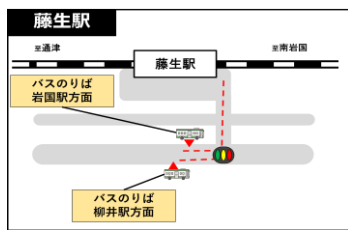

《上り方面(柳井→岩国)》

	3320M	3322M	代行バス	3324M	代行バス	3326M	代行バス	3328M	3330M
柳井 着	10:46	11:46	乗換	12:47	乗換	13:46	乗換	14:46	15:35
柳井 発	10:47	11:47	11:52	12:47	12:52	13:47	13:52	14:47	15:35
柳井港 発	10:50	11:50	12:00	12:51	13:00	13:50	14:00	14:50	15:39
大島 発	10:55	11:55	12:08	12:55	13:08	13:55	14:08	14:55	15:44
神代 発	11:00	12:00	12:16	13:01	13:16	14:00	14:16	15:00	15:49
由宇 発	11:05	12:05	12:23	13:06	13:23	14:05	14:23	15:05	15:55
通津 発	11:09	12:09	12:29	13:09	13:29	14:09	14:29	15:09	15:59
藤生 発	11:14	12:14	12:37	13:15	13:37	14:14	14:37	15:14	16:04
南岩国 発	11:18	12:18	12:43	13:18	13:43	14:18	14:43	15:18	16:08
岩国 着	11:23	12:23	12:55	13:23	13:55	14:23	14:55	15:23	16:13

《時刻変更のお知らせ》

駅名	3325M	3327M
柳井 発	12:17	13:17
田布施 発	12:23	13:23
岩田 発	12:28	13:28
島田 発	12:34	13:34
光 発	12:38	13:38
下松 発	12:44	13:44
櫛ヶ浜 発	12:49	13:49
徳山 着	12:53	13:53

●代行バスのご利用方法

1. 代行バスをご利用の際にはあらかじめ目的地までの乗車券類をお買い求めのうえ、ご乗車ください。
   - 運賃・きっぷは降車駅の駅係員にお渡しいただくか、もしくは駅の運賃箱へお入れください。
   - ICカードご利用の際は乗車・降車の際に駅の改札機にタッチしてください。
2. ※バスから列車、または列車からバスへ乗り継ぐ場合は改札機にタッチせずそのまま乗り継ぎください。

●駅から離れた代行バスのりばのご案内

※南岩国駅、柳井駅の「のりば」は駅前、岩国駅は東口側の駅前となります。

代行バスをご利用のお客様へ

- 交通事情等により代行バスから列車への接続は考慮しておりませんのであらかじめご了承ください。
- 代行バスの時刻は交通事情により遅れる場合があります。