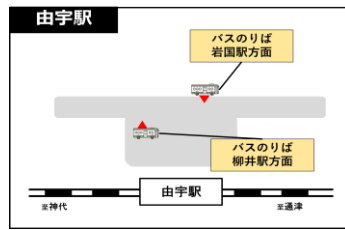

《上り方面(柳井→岩国)》

	3320M	3322M	代行バス	3324M	代行バス	3326M	代行バス	3328M	3330M
柳井 着	10:46	11:46	乗換	12:47	乗換	13:46	乗換	14:46	15:35
柳井 発	10:47	11:47	11:52	12:47	12:52	13:47	13:52	14:47	15:35
柳井港 発	10:50	11:50	12:00	12:51	13:00	13:50	14:00	14:50	15:39
大島 発	10:55	11:55	12:08	12:55	13:08	13:55	14:08	14:55	15:44
神代 発	11:00	12:00	12:16	13:01	13:16	14:00	14:16	15:00	15:49
由宇 発	11:05	12:05	12:23	13:06	13:23	14:05	14:23	15:05	15:55
通津 発	11:09	12:09	12:29	13:09	13:29	14:09	14:29	15:09	15:59
藤生 発	11:14	12:14	12:37	13:15	13:37	14:14	14:37	15:14	16:04
南岩国 発	11:18	12:18	12:43	13:18	13:43	14:18	14:43	15:18	16:08
岩国 着	11:23	12:23	12:55	13:23	13:55	14:23	14:55	15:23	16:13

《時刻変更のお知らせ》

駅名	3325M	3327M
柳井 発	12:17	13:17
田布施 発	12:23	13:23
岩田 発	12:28	13:28
島田 発	12:34	13:34
光 発	12:38	13:38
下松 発	12:44	13:44
櫛ヶ浜 発	12:49	13:49
徳山 着	12:53	13:53

●代行バスのご利用方法

1. 代行バスをご利用の際にはあらかじめ目的地までの乗車券類をお買い求めのうえ、ご乗車ください。
   - 運賃・きっぷは降車駅の駅係員にお渡しいただくか、もしくは駅の運賃箱へお入れください。
   - ICカードご利用の際は乗車・降車の際に駅の改札機にタッチしてください。
2. ※バスから列車、または列車からバスへ乗り継ぐ場合は改札機にタッチせずそのまま乗り継ぎください。

●駅から離れた代行バスのりばのご案内

※南岩国駅、柳井駅の「のりば」は駅前、岩国駅は東口側の駅前となります。

代行バスをご利用のお客様へ

- 交通事情等により代行バスから列車への接続は考慮しておりませんのであらかじめご了承ください。
- 代行バスの時刻は交通事情により遅れる場合があります。