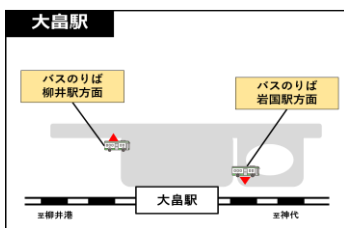

《上り方面(柳井→岩国)》

	3320M	3322M	代行バス	3324M	代行バス	3326M	代行バス	3328M	3330M
柳井 着	10:46	11:46	乗換	12:47	乗換	13:46	乗換	14:46	15:35
柳井 発	10:47	11:47	11:52	12:47	12:52	13:47	13:52	14:47	15:35
柳井港 発	10:50	11:50	12:00	12:51	13:00	13:50	14:00	14:50	15:39
大島 発	10:55	11:55	12:08	12:55	13:08	13:55	14:08	14:55	15:44
神代 発	11:00	12:00	12:16	13:01	13:16	14:00	14:16	15:00	15:49
由宇 発	11:05	12:05	12:23	13:06	13:23	14:05	14:23	15:05	15:55
通津 発	11:09	12:09	12:29	13:09	13:29	14:09	14:29	15:09	15:59
藤生 発	11:14	12:14	12:37	13:15	13:37	14:14	14:37	15:14	16:04
南岩国 発	11:18	12:18	12:43	13:18	13:43	14:18	14:43	15:18	16:08
岩国 着	11:23	12:23	12:55	13:23	13:55	14:23	14:55	15:23	16:13

《時刻変更のお知らせ》

駅名	3325M	3327M
柳井 発	12:17	13:17
田布施 発	12:23	13:23
岩田 発	12:28	13:28
島田 発	12:34	13:34
光 発	12:38	13:38
下松 発	12:44	13:44
櫛ヶ浜 発	12:49	13:49
徳山 着	12:53	13:53

●代行バスのご利用方法

1. 代行バスをご利用の際にはあらかじめ目的地までの乗車券類をお買い求めのうえ、ご乗車ください。
   - 運賃・きっぷは降車駅の駅係員にお渡しいただくか、もしくは駅の運賃箱へお入れください。
   - ICカードご利用の際は乗車・降車の際に駅の改札機にタッチしてください。
2. ※バスから列車、または列車からバスへ乗り継ぐ場合は改札機にタッチせずそのまま乗り継ぎください。

●駅から離れた代行バスのりばのご案内

※南岩国駅、柳井駅の「のりば」は駅前、岩国駅は東口側の駅前となります。

代行バスをご利用のお客様へ

- 交通事情等により代行バスから列車への接続は考慮しておりませんのであらかじめご了承ください。
- 代行バスの時刻は交通事情により遅れる場合があります。