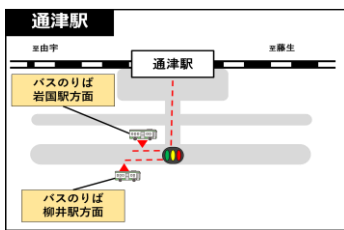

《上り方面(柳井→岩国)》

	3320M	3322M	代行バス	3324M	代行バス	3326M	代行バス	3328M	3330M
柳井 着	10:46	11:46	乗換	12:47	乗換	13:46	乗換	14:46	15:35
柳井 発	10:47	11:47	11:52	12:47	12:52	13:47	13:52	14:47	15:35
柳井港 発	10:50	11:50	12:00	12:51	13:00	13:50	14:00	14:50	15:39
大島 発	10:55	11:55	12:08	12:55	13:08	13:55	14:08	14:55	15:44
神代 発	11:00	12:00	12:16	13:01	13:16	14:00	14:16	15:00	15:49
由宇 発	11:05	12:05	12:23	13:06	13:23	14:05	14:23	15:05	15:55
通津 発	11:09	12:09	12:29	13:09	13:29	14:09	14:29	15:09	15:59
藤生 発	11:14	12:14	12:37	13:15	13:37	14:14	14:37	15:14	16:04
南岩国 発	11:18	12:18	12:43	13:18	13:43	14:18	14:43	15:18	16:08
岩国 着	11:23	12:23	12:55	13:23	13:55	14:23	14:55	15:23	16:13

《時刻変更のお知らせ》

駅名	3325M	3327M
柳井 発	12:17	13:17
田布施 発	12:23	13:23
岩田 発	12:28	13:28
島田 発	12:34	13:34
光 発	12:38	13:38
下松 発	12:44	13:44
櫛ヶ浜 発	12:49	13:49
徳山 着	12:53	13:53

●代行バスのご利用方法

1. 代行バスをご利用の際にはあらかじめ目的地までの乗車券類をお買い求めのうえ、ご乗車ください。
   - 運賃・きっぷは降車駅の駅係員にお渡しいただくか、もしくは駅の運賃箱へお入れください。
   - ICカードご利用の際は乗車・降車の際に駅の改札機にタッチしてください。
2. ※バスから列車、または列車からバスへ乗り継ぐ場合は改札機にタッチせずそのまま乗り継ぎください。

●駅から離れた代行バスのりばのご案内

※南岩国駅、柳井駅の「のりば」は駅前、岩国駅は東口側の駅前となります。

代行バスをご利用のお客様へ

- 交通事情等により代行バスから列車への接続は考慮しておりませんのであらかじめご了承ください。
- 代行バスの時刻は交通事情により遅れる場合があります。