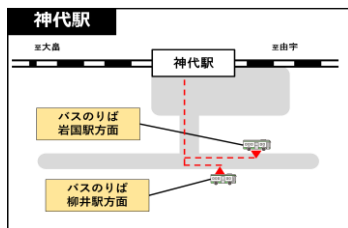

《上り方面(柳井→岩国)》

	3320M	3322M	代行バス	3324M	代行バス	3326M	代行バス	3328M	3330M
柳井 着	10:46	11:46	乗換	12:47	乗換	13:46	乗換	14:46	15:35
柳井 発	10:47	11:47	11:52	12:47	12:52	13:47	13:52	14:47	15:35
柳井港 発	10:50	11:50	12:00	12:51	13:00	13:50	14:00	14:50	15:39
大島 発	10:55	11:55	12:08	12:55	13:08	13:55	14:08	14:55	15:44
神代 発	11:00	12:00	12:16	13:01	13:16	14:00	14:16	15:00	15:49
由宇 発	11:05	12:05	12:23	13:06	13:23	14:05	14:23	15:05	15:55
通津 発	11:09	12:09	12:29	13:09	13:29	14:09	14:29	15:09	15:59
藤生 発	11:14	12:14	12:37	13:15	13:37	14:14	14:37	15:14	16:04
南岩国 発	11:18	12:18	12:43	13:18	13:43	14:18	14:43	15:18	16:08
岩国 着	11:23	12:23	12:55	13:23	13:55	14:23	14:55	15:23	16:13

《時刻変更のお知らせ》

駅名	3325M	3327M
柳井 発	12:17	13:17
田布施 発	12:23	13:23
岩田 発	12:28	13:28
島田 発	12:34	13:34
光 発	12:38	13:38
下松 発	12:44	13:44
櫛ヶ浜 発	12:49	13:49
徳山 着	12:53	13:53

●代行バスのご利用方法

1. 代行バスをご利用の際にはあらかじめ目的地までの乗車券類をお買い求めのうえ、ご乗車ください。
   - 運賃・きっぷは降車駅の駅係員にお渡しいただくか、もしくは駅の運賃箱へお入れください。
   - ICカードご利用の際は乗車・降車の際に駅の改札機にタッチしてください。
2. ※バスから列車、または列車からバスへ乗り継ぐ場合は改札機にタッチせずそのまま乗り継ぎください。

●駅から離れた代行バスのりばのご案内

※南岩国駅、柳井駅の「のりば」は駅前、岩国駅は東口側の駅前となります。

代行バスをご利用のお客様へ

- 交通事情等により代行バスから列車への接続は考慮しておりませんのであらかじめご了承ください。
- 代行バスの時刻は交通事情により遅れる場合があります。