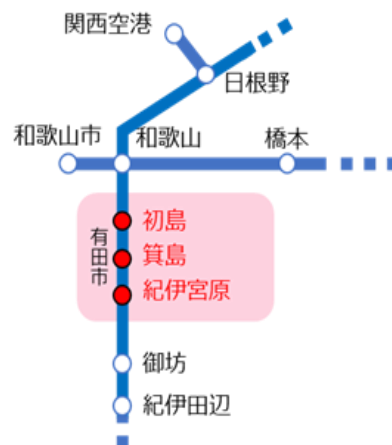

#### 4. その他

- 各駅とも、お客様専用の駐車場はございません。列車に乗ってお越しください。
- 小雨決行の予定ですが、天候や列車の運行状況等により、中止や内容を変更する場合がございます。中止・変更の場合は「きのくに線駅マルシェ公式Instagram」でお知らせします。
- 過去の様子や体験イベントの詳細は下記よりご確認ください。

きのくに線駅マルシェホームページ

([https://www.jr-odekake.net/navi/kinokunisen\\_eki\\_marche](https://www.jr-odekake.net/navi/kinokunisen_eki_marche))

きのくに線駅マルシェ公式Instagram

([https://www.instagram.com/eki\\_marche](https://www.instagram.com/eki_marche))

▲ポスターデザイン

▲ホームページ

▲Instagram

きのくに線