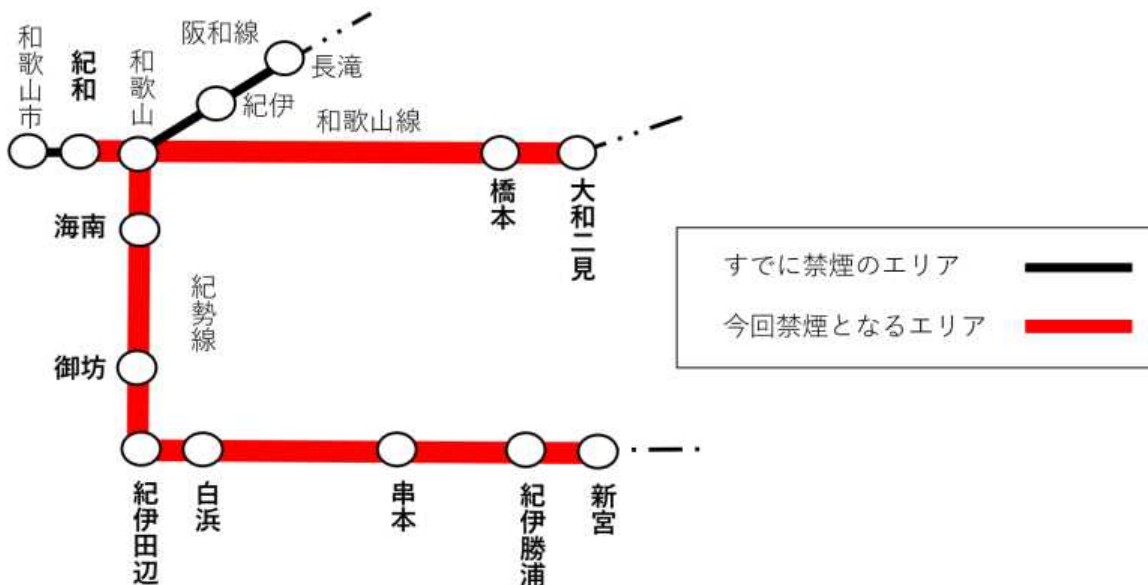

和歌山エリアの駅構内全面禁煙化について

和歌山支社では、駅の待合室やコンコースを禁煙化することで、受動喫煙防止を図ってまいりましたが、ホーム等を含めた全面禁煙化を望まれるお客様のお声も多いことから、このたび和歌山エリア（下記参照）において、全面禁煙化を実施いたします。喫煙されるお客様にはご不便をおかけすることとなりますが、受動喫煙防止対策の更なる充実が求められる社会情勢を踏まえ、全面禁煙とさせていただきます。なお、和歌山エリアに設置の喫煙コーナーは2月1日（土）以降、使用停止としたうえで順次撤去いたします。

1. 実施内容

下記実施エリア内を全面禁煙とします。各駅に設置している灰皿と案内板を撤去します。
※「電気加熱式タバコ」「電子タバコ」およびその類似品にも、ご利用いただけません。

2. 実施期日

2020年2月1日（土）始発より

3. 実施エリア【和歌山エリア】

4. その他

準備出来次第、告知ポスターをエリア内の各駅へ掲出いたします。（別紙参照）