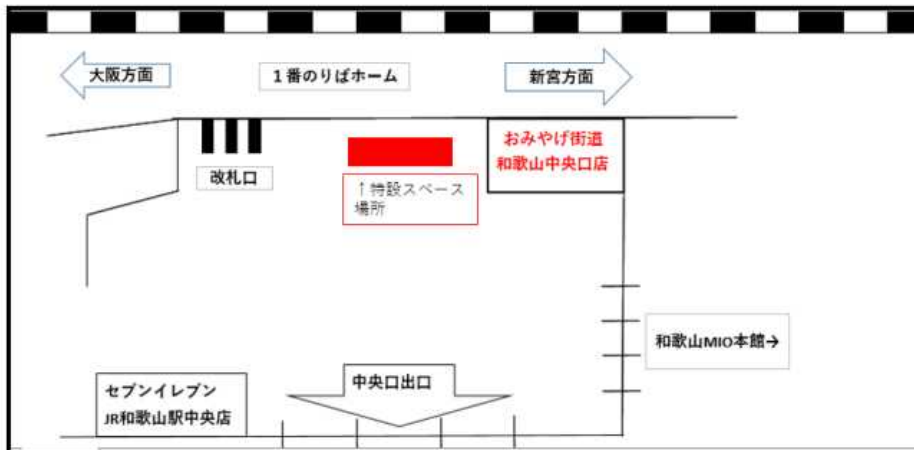

<販売場所>

和歌山駅：改札を出てすぐ、コンコース内左側です。おみやげ街道の店舗が目印です。

※特設スペースの場所は変更になる場合がございます。

鉄道むすめ®～鉄道制服コレクション～©2005TOMYTEC

※『鉄道むすめ』は株式会社トミーテックが展開する全国に実存する鉄道事業者の制服を着たキャラクターです。

- ・株式会社トミーテック「鉄道むすめ」公式HP

鉄道むすめ®～鉄道制服コレクション～©2005TOMYTEC/イラスト：みぶなつき・伊能津