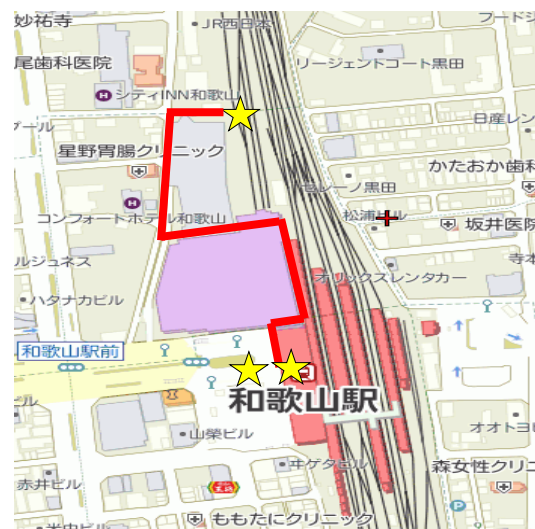

#### 第1会場 (わかちか)

- ⑥ おしごと用品展示
- ⑦ ペーパークラフト
- ⑧ スーパーきんぎょすくい
- ⑨ 非常ボタン体験
- ⑩ みーこ&しららコラボ
- ⑪ じゃんけん大会 (12:00/14:00)

#### 第2会場 (ヤード)

- ⑫ きどう自転車体験
- ⑬ きりく両用車体験
- ⑭ ミニトレイン

#### ホテルグランヴィア

- ⑮ ケーキ作り体験 (11:00/13:00)

※各回/5組10名様限定  
各回15分前に受付へ集合してください。  
定員を超える場合は抽選になります。

#### 第1会場 ⇄ 第2会場

(会場間は徒歩約7分)

マップ★上にスタンプ設置。  
スタンプラリーにもチャレンジしてね♪