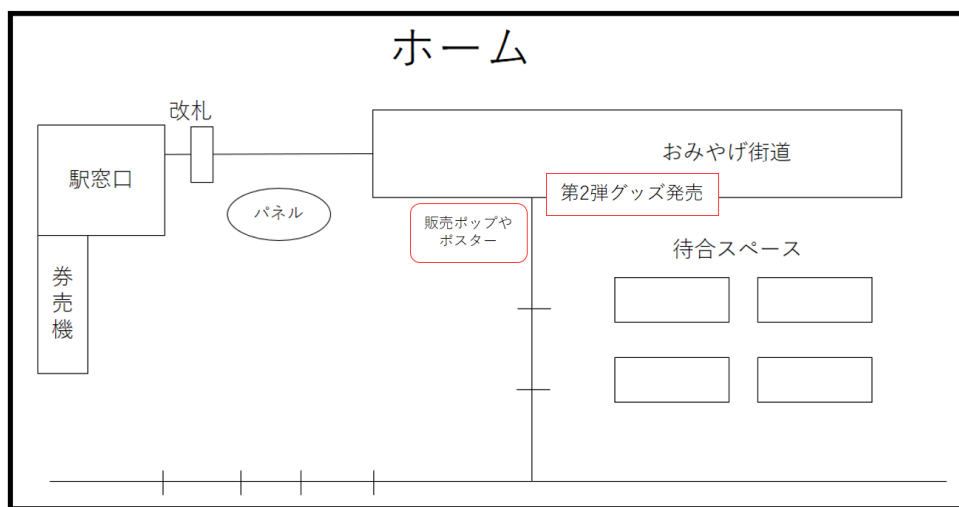

・「鉄道むすめ」は株式会社トミーテックが展開する、全国の鉄道事業の制服を着たキャラクターです。

<http://tetsudou-musume.net/>

・JR 西日本和歌山支社 Twitter 「黒潮しらら通信/JR 西日本和歌山支社」もご覧ください。

<https://twitter.com/jrwest_wakayama>