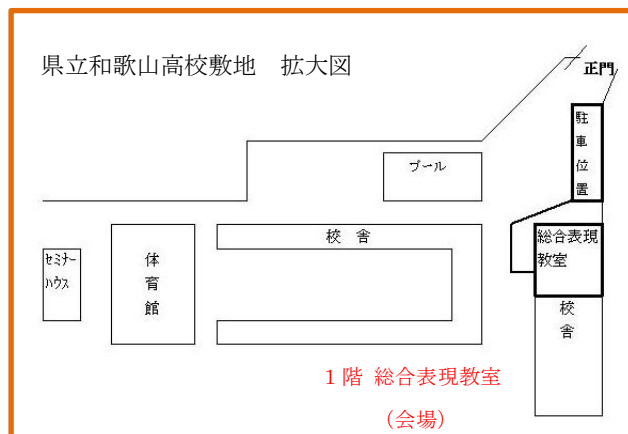

記

1. 企画会議概要

日時：2018年7月5日（木） 午後3時～午後5時

場所：和歌山県立和歌山高等学校 総合表現教室

参加者：和歌山県立和歌山高等学校を中心とする沿線の高校、和歌山市、JR西日本和歌山支社

内容：アートトレインの趣旨説明及び、企画内容の検討

- ・列車内・駅における参加校生徒によるコンサートの開催
- ・列車内・駅における参加校生徒による芸術作品の展示
- ・乗車マナーアップの啓発活動 など

事務局：和歌山県立和歌山高等学校 生徒会

< 昨年の企画会議の様相 >

< アクセス >

住所：〒649-6264 和歌山県和歌山市新庄 188 番地

<参考：アートトレインについて>

(1) 今年度実施計画案

以下の内容の実施を予定しております。（※企画会議で実施内容を決定するため、内容は変更となる場合があります。）

- ・コンサートの開催
→和歌山線の列車内・駅において、参加校の吹奏楽部等によるコンサートを実施する
- ・参加校生徒による芸術作品の展示
→和歌山線の列車内・駅に参加校生徒による作品（絵画・書道作品等）を展示する
- ・マナー啓発活動
→ティッシュ配り等、乗車マナーアップを促す活動をする