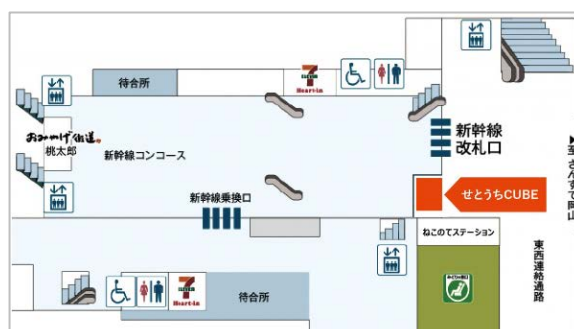

この機会に、九州エリアの魅力をお手軽にお楽しみください。

山陽・九州新幹線
相互直通10周年

- 1 名称 エキナカ九州フェア in 岡山駅
- 2 開催日時 2021年3月20日(土)・21日(日)の10:00~18:00
- 3 場所 おみやげ街道せとうちCUBE内特設コーナー

おみやげ街道せとうち CUBE 店舗外観

おみやげ街道せとうち CUBE 位置図

- 4 販売商品 全36アイテム(予定)
※以下は一例です。予告なく変更になる場合がございます。