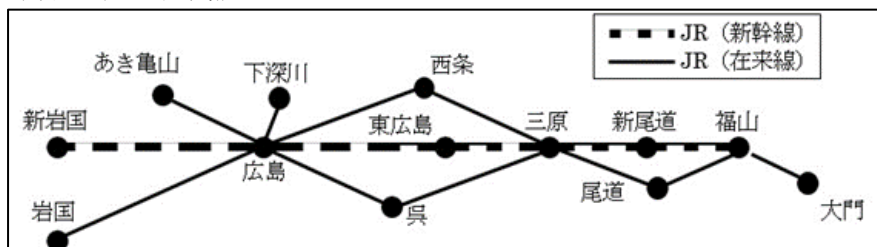

- ・設定区間：大阪市内⇄岡山・児島・倉敷（片道）
  大阪市内⇄尾道・新尾道（片道）
- ・その他：岡山、倉敷、新倉敷駅で駅レンタカーが3,260円（免責補償料込、24時間利用、Sクラス、台数限定）でご利用になれます。

(2) JR西日本 × カブクスタイル HafH 「住まいサブスク」 サービス概要

◎HafH 「住まいサブスク」

HafHの料金プラン一覧

おためしHafH 2泊/月 月額利用料(税込み) ¥3,000	ちょっとHafH 5泊/月 月額利用料(税込み) ¥16,000 今回の組み合わせに おすすめのプランです	ときどきHafH 10泊/月 月額利用料(税込み) ¥32,000	いつもHafH 1ヶ月泊まり放題 月額利用料(税込み) ¥82,000

◎JR西日本提供サービス

プラン名	内容	月額利用料(1名)
広島エリア2往復プラン (大阪市内発)	「JR西×サブスク☆広島フリーきっぷ」を ひと月あたり2回(2往復分)予約可能	20,000円
広島エリア2往復プラン (博多・小倉発)		

※HafH「住まいサブスク」をお申し込み、ご利用の方に限り、上記いずれかのプランにお申し込みいただけます。(応募多数の場合は抽選となります。)

※月単位でのお申し込みとなります。ご利用(予約操作)月の前月末までに上記月額利用料をお支払いいただきます。

※専用のきっぷは、月額利用料お支払い後にお知らせする専用サイトから購入いただけます。なお、きっぷ購入時のお支払いは不要です。

【「JR西×サブスク☆広島フリーきっぷ」の商品概要】

JR往復新幹線普通車自由席+広島自由周遊区間のJR線の新幹線・普通列車普通車自由席が3日間乗り放題のきっぷです。

- ・発売期間：2020年9月1日(火)～2020年11月30日(月)
  ※ご利用開始日の1ヶ月前から当日まで発売(発売期間内に限ります。)
- ・利用期間：2020年9月1日(火)～2021年1月1日(金)
  (自由周遊区間の有効期間はご利用開始日より3日間)
  ※2020年12月30日(水)ご利用開始分まで発売
- ・設定区間：大阪市内→広島自由周遊区間、博多または小倉→広島自由周遊区間
- ・その他：福山、新尾道、三原、東広島、広島、呉、岩国、新岩国駅で駅レンタカーが3,260円(免責補償料込、24時間利用、Sクラス、台数限定)でご利用になれます。

《広島自由周遊区間》

※詳細は以下をご覧ください。

- ○JR西日本ニュースリリース「JR西日本×住まいサブスク」サービス実証実験開始(7/6リリース)
- ○「JR西日本×住まいサブスク」募集サイト <https://www.westjr.co.jp/life/living/subscription/>
- ○ADDRESS ADDRESS×JR西日本専用ページ <https://sites.google.com/address.love/jrwestxaddress/>
- ○カブクスタイル HafH×JR西日本専用ページ <https://bit.ly/2NFA0JE>