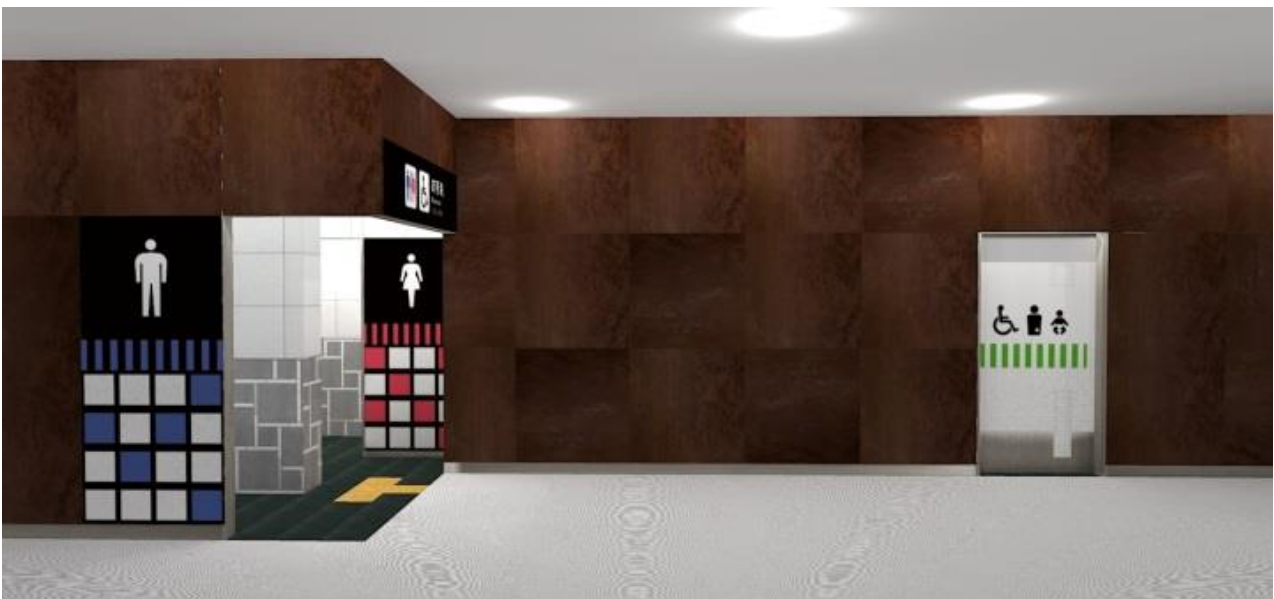

新倉敷駅トイレリニューアルのお知らせ

平成 29 年 11 月 28 日
西日本旅客鉄道株式会社
岡 山 支 社

J R岡山支社では、多くのお客様により快適に駅をご利用いただけるよう、拠点駅の設備のリニューアルを進めています。その一環として、この度、新倉敷駅新幹線コンコーストイレがご利用いただけるようになりますので、お知らせいたします。

1 概要

- (1) 新幹線ご利用のお客様にお使いいただけるコンコース内のトイレを刷新
- (2) 特徴

- ①女性にうれしいトイレ
 - ・パウダーコーナーを設けます
- ②誰にでも使いやすいトイレ
 - ・多機能トイレを設けます
 - ・全て洋式化のうえ、温水洗浄便座を装備します
 - ・洗面台に水石けん、ハンドドライヤーを設けます

2 使用開始日

平成 29 年 12 月 5 日 (火)

3 完成イメージ

【外観イメージ】

【俯瞰イメージ】

男性トイレ

女性トイレ

多機能トイレ