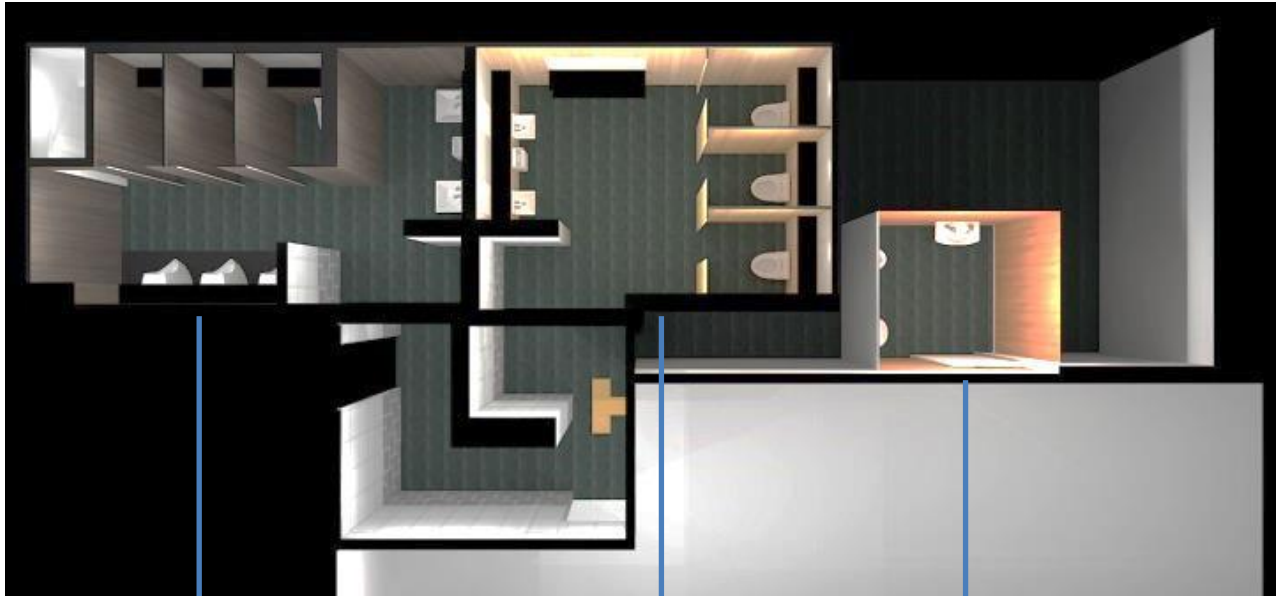

新倉敷駅トイレリニューアルのお知らせ

平成 29 年 11 月 28 日
西日本旅客鉄道株式会社
岡 山 支 社

J R岡山支社では、多くのお客様により快適に駅をご利用いただけるよう、拠点駅の設備のリニューアルを進めています。その一環として、この度、新倉敷駅新幹線コンコーストイレがご利用いただけるようになりますので、お知らせいたします。

1 概要

- (1) 新幹線ご利用のお客様にお使いいただけるコンコース内のトイレを刷新
- (2) 特徴

- ①女性にうれしいトイレ
 - ・パウダーコーナーを設けます
- ②誰にでも使いやすいトイレ
 - ・多機能トイレを設けます
 - ・全て洋式化のうえ、温水洗浄便座を装備します
 - ・洗面台に水石けん、ハンドドライヤーを設けます

2 使用開始日

平成 29 年 12 月 5 日 (火)

3 完成イメージ

【外観イメージ】

【俯瞰イメージ】

男性トイレ

女性トイレ

多機能トイレ