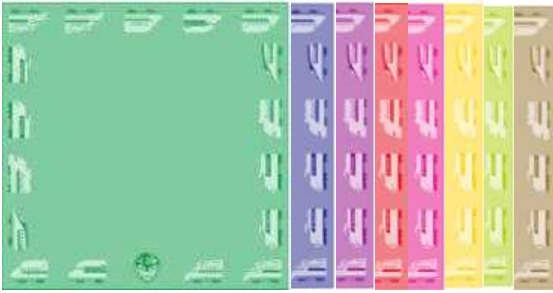

訪日外国人用案内デザイン

バージョン別の折り紙を折ると“新幹線”が出来上がります。

“新幹線”の折り方デザイン

台紙デザイン

出来上がりイメージ

新幹線ぬり絵 (イメージ)

- デザインが異なる4種類(500系、N700系、N700系(さくら)、ドクターイエロー)のオリジナル「新幹線ぬり絵」をご用意しております。
- カンセンジャーキャラクターや来年の干支であるお猿さんも登場した塗り応えのあるぬり絵で旅の楽しいひとときをお過ごしください。