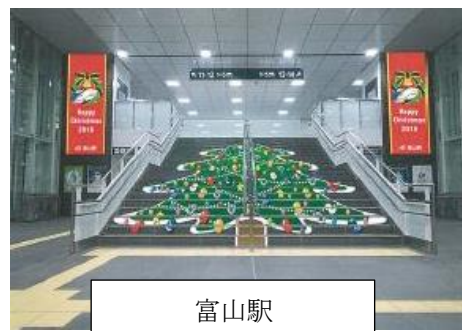

（※）富山駅のみ点灯式を実施します。11月26日（月）15:30～（富山市と共催）

2. 内 容

各駅とも北陸の冬の美しさをイメージしたホワイトクリスマスツリーで、地域の特色に合わせた装飾を行います。

金沢駅：兼六園の雪吊、鼓門、北陸新幹線W7系のプレート飾りなど

※ クリスマスツリーの前に顔出しリースを設置し撮影スポットとします。（別紙参照）

※ ツリーの他にも隠れサンタが・・・

小松駅・敦賀駅：北陸新幹線W7系、特急「サンダーバード」のプレート飾りなど

福井駅：北陸新幹線W7系、特急「サンダーバード」、恐竜のプレート飾りなど

富山駅：北陸新幹線W7系のプレート飾り、LEDドレープライトなど

※ 新幹線改札内の階段をクリスマスツリーにデコレーションします。

3. 設置イメージ

西口
4800

金沢駅 W3.6m×H4.0m
コンコース中央

小松駅 W1.2m×H3.5m
みどりの窓口前

W1.5m×H1.65m
記念撮影用リース

写真撮影

東口

福井駅 W2.7m×H3.0m
みどりの窓口前

敦賀駅 W1.2m×H3.5m
コンコース入り口横

富山駅 W2.5m×H5.0m
新幹線改札口前自由通路
(昨年の点灯式)

富山駅
新幹線改札内階段