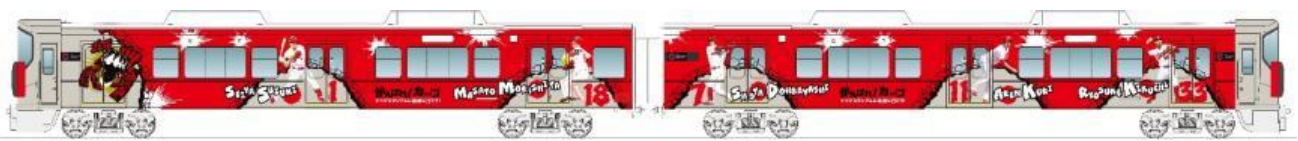

## カープ応援ラッピングトレイン 2021 の運行について

2021年3月19日  
西日本旅客鉄道株式会社  
広島支社

JR西日本は、2021年プロ野球シーズンにおける、広島東洋カープを地域の皆様と応援する一環として、2021年3月24日（水）より「カープ応援ラッピングトレイン」を下記のとおり運転いたします。

### 記

1. 運行時期 2021年3月24日（水）～2021年11月下旬頃まで（予定）
2. 対象列車 電車1編成（227系2両）
3. 運転線区 山陽線（福山～徳山駅間）、呉線、可部線  
※運転区間・時間等は、日によって異なります。
4. デザイン 今年の広島東洋カープのキャッチフレーズ「バリバリバリ」のロゴが非常に力強いデザインであることから、ロゴに描かれている拳で、227系電車の赤い車体を打ち破ったところから、選手たちが力強く登場する姿をダイナミックに表現しました。  
【全体イメージ】 登場選手は鈴木誠也選手、森下暢仁選手、堂林翔太選手、九里亜蓮選手、菊池涼介選手です。両面ともに、同じデザインです。