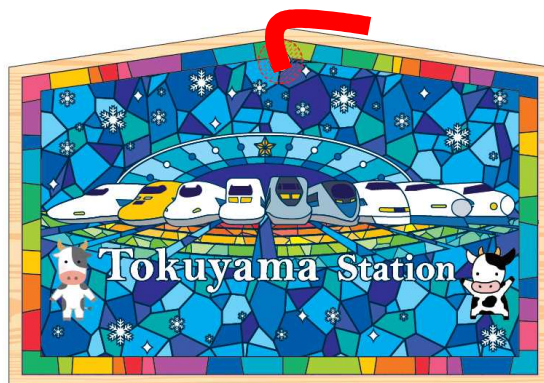

2020年12月24日
西日本旅客鉄道株式会社
山口支社
徳山管理駅

「徳山駅オリジナル絵馬」に願いを込めて

徳山駅では、昨年に引き続き「徳山駅オリジナル絵馬」を作成いたします。徳山駅をご利用の際、防府天満宮にてお祓いしていただいた絵馬に、来年の抱負や合格祈願等を記入していただく事ができます。絵馬掛けに掛けていただいた絵馬については、設置期間終了後に防府天満宮に奉納させていただきます。

徳山駅にお立ち寄りの際に、是非、絵馬に願いを込めたメッセージを書いてみてはいかがでしょうか。

記

1 絵馬設置箇所

2021年1月1日(祝)から1月8日(金)の7日間(絵馬が無くなり次第終了)

※絵馬は1月1日(祝)午前10時から設置します。

2 絵馬配布場所及び絵馬掛け設置場所

徳山駅 情報発信コーナー(南北自由通路みなと口側)

3 配布枚数

500枚

4 「徳山駅オリジナル絵馬」イメージ

※事前に防府天満宮にてお祓いをしていただいています。

※裏面に願い事等をお書きください。

紙製:大きさ:縦 90 mm 横 135 mm

5 その他

- ・絵馬へのご記入の前後に、手指のアルコール消毒をお願いいたします。
- ・絵馬に願い事等を記入し、絵馬掛けに絵馬を結び付けてください。