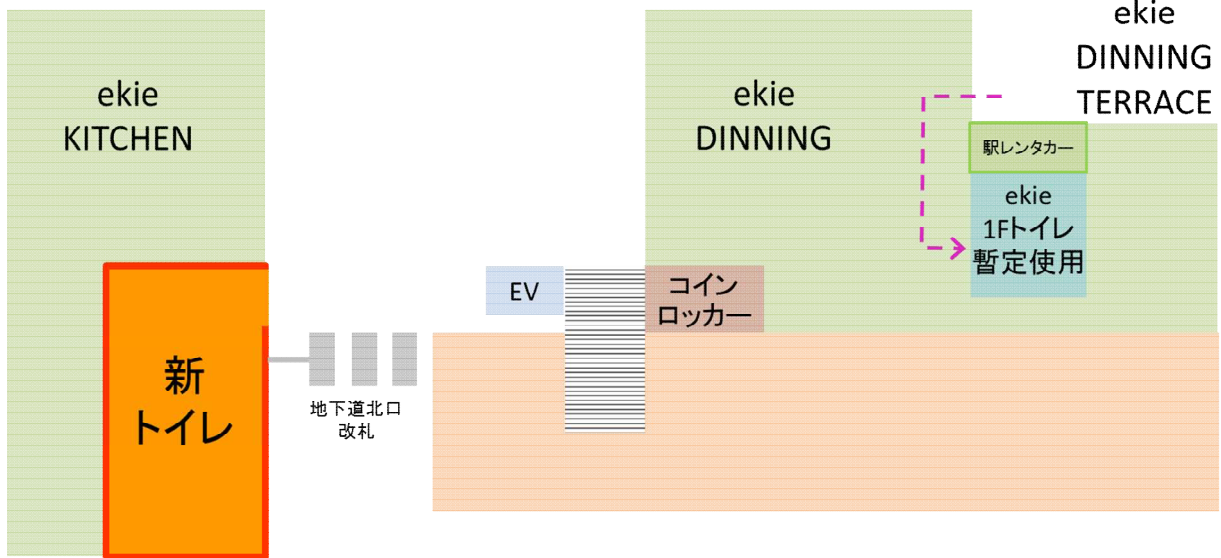

1. 使用開始日

2020年3月23日（月）

2. 北口地下道改札外トイレの利用可能時間

5時30分から0時15分まで（駅営業時間に準ずる）

3. レイアウトについて

面積：約195㎡

男性用：小便器10・洋式大便器6・こども用小便器1

女性用：洋式大便器11・こども用小便器1

その他：多機能トイレ2

※入口付近に個室の使用状況を表示するモニター「トイレ空室表示システム」
を男女各1つずつ整備

4. その他

e k i eダイニング店内のトイレの利用可能時間は店舗営業時間に変更します

【トイレ位置図】

広島駅 北口 1F

【トイレ空室表示システム イメージ】