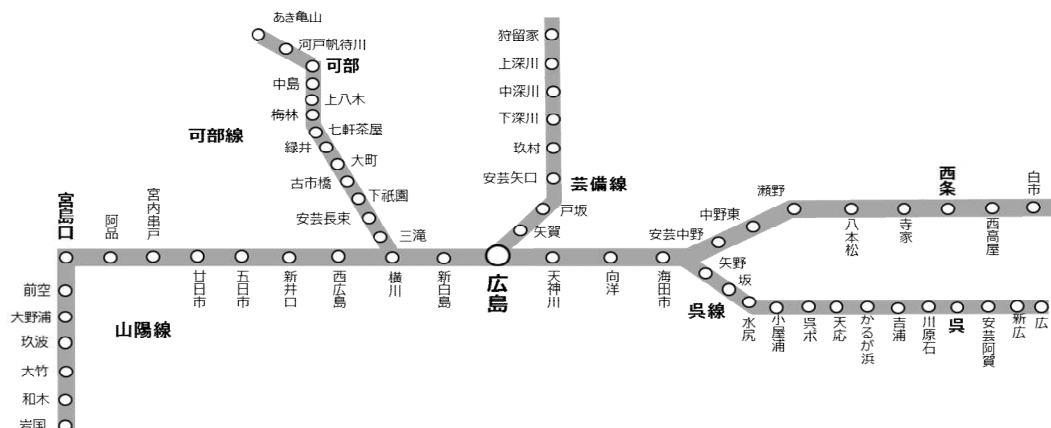

広島シティネットワークの駅構内全面禁煙化について

2019年5月10日
西日本旅客鉄道株式会社
広島支社

広島支社では、これまで駅構内を禁煙とすることで受動喫煙の防止を図ってきましたが、一部ホームの距離が長い駅では、ホーム端に「喫煙コーナー」を配置するなど「分煙化」で対応してきました。全面禁煙化を望まれる多くのお客様のお声や、受動喫煙防止対策の更なる充実が求められる社会情勢を踏まえ、このたび、広島シティネットワークにおける駅構内の全面禁煙化を行います。

喫煙されるお客様にはご不便をおかけいたしますが、ご理解とご協力をお願いいたします。

1. 実施内容

広島シティネットワークの駅ホーム上に設置している「喫煙コーナー」を撤去し、全面禁煙とします。

※「電気加熱式タバコ」「電子タバコ」およびその類似品についても、ご利用いただけません。

※排煙設備のある広島駅新幹線ホーム上の「喫煙ルーム」はこれまで通り、ご利用いただけます。

2. 実施期日

2019年5月31日より

3. 実施エリア 広島シティネットワーク全駅

4. その他

- ・ 準備出来次第、告知ポスターをエリア内の各駅へ掲出いたします。(別紙参照)
- ・ 当支社管内、他エリアの駅についても、順次全面禁煙化を実施してまいります。

広島シティネットワーク全駅

全面禁煙

2019.5.31(金)より

JR西日本では、広島シティネットワークの全駅で、ホーム上の喫煙コーナーを撤去し、全面禁煙化を実施いたします。

※「電気加熱式タバコ」「電子タバコ」およびその類似品についてもご利用いただけません。