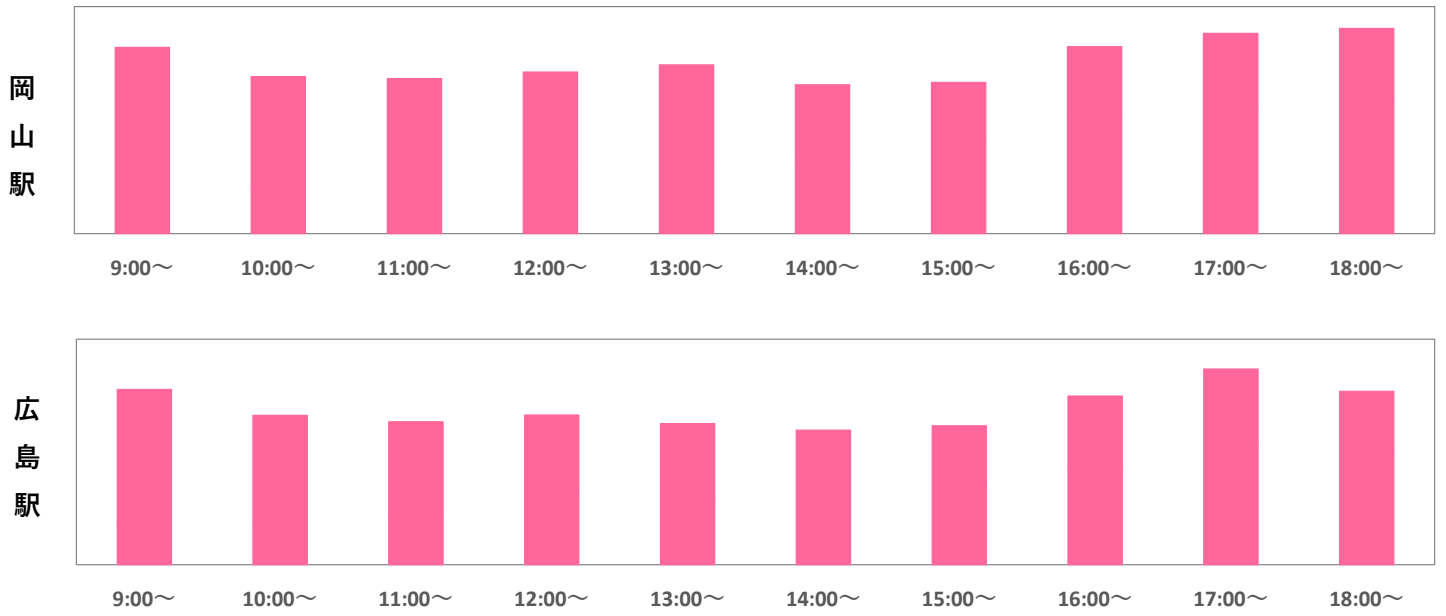

※対象期間の改札ご利用データをもとに作成（平均化したイメージ図）

※対象期間の改札ご利用データをもとに作成（平均化したイメージ図）

西日本旅客鉄道株式会社（West Japan Railway Company）